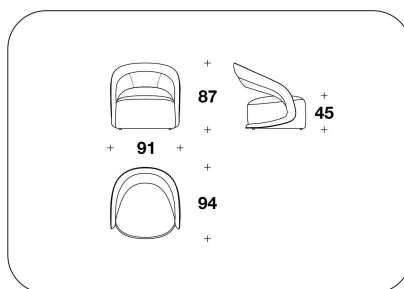

RAM (POL)
POLTRONA / ARMCHAIR
91x94x87H. - H.S.45cm
35 2/3x37x34 1/3H. - H.S.17 3/4"

RAM (D3)
DIVANO 3 POSTI / 3 SEATER SOFA
230x97x91H. - H.S.45cm
90 2/3x38 1/3x35 2/3H. - H.S.17 3/4"

RAM (POLL)
LACQUERED : POLTRONA / ARMCHAIR
91x94x87H. - H.S.45cm
35 2/3x37x34 1/3H. - H.S.17 3/4"

RAM (D3L)
LACQUERED : DIVANO 3 POSTI / 3
SEATER SOFA
230x97x91H. - H.S.45 cm
90 2/3x38 1/3x35 2/3H. - H.S.17 3/4 "

RAM (POLE)
BURR WALNUT : POLTRONA /
ARMCHAIR
91x94x87H. - H.S.45 cm
35 2/3x37x34 1/3H. - H.S.17 3/4 "

RAM (D3E)
BURR WALNUT : DIVANO 3 POSTI / 3
SEATER SOFA
230x97x91H. - H.S.45 cm
90 2/3x38 1/3x35 2/3H. - H.S.17 3/4 "

Note