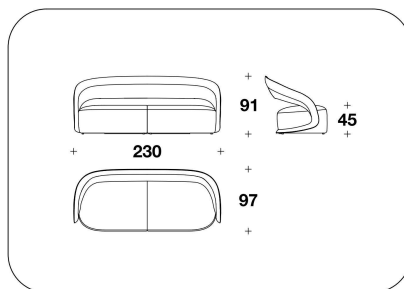

RAM (POL)
POLTRONA / ARMCHAIR
91x94x87H. - H.S.45cm
35 2/3x37x34 1/3H. - H.S.17 3/4"

RAM (D3)
DIVANO 3 POSTI / 3 SEATER SOFA
230x97x91H. - H.S.45cm
90 2/3x38 1/3x35 2/3H. - H.S.17 3/4"

RAM (POLL)
LACQUERED : POLTRONA / ARMCHAIR
91x94x87H. - H.S.45cm
35 2/3x37x34 1/3H. - H.S.17 3/4"

RAM (D3L)
LACQUERED : DIVANO 3 POSTI / 3
SEATER SOFA
230x97x91H. - H.S.45 cm
90 2/3x38 1/3x35 2/3H. - H.S.17 3/4 "

RAM (POLE)
BURR WALNUT : POLTRONA /
ARMCHAIR
91x94x87H. - H.S.45 cm
35 2/3x37x34 1/3H. - H.S.17 3/4 "

RAM (D3E)
BURR WALNUT : DIVANO 3 POSTI / 3
SEATER SOFA
230x97x91H. - H.S.45 cm
90 2/3x38 1/3x35 2/3H. - H.S.17 3/4 "

Note