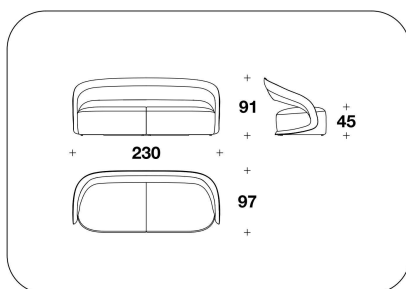

RAM (POL)
POLTRONA / ARMCHAIR
91x94x87H. - H.S.45cm
35 2/3x37x34 1/3H. - H.S.17 3/4"

RAM (D3)
DIVANO 3 POSTI / 3 SEATER SOFA
230x97x91H. - H.S.45cm
90 2/3x38 1/3x35 2/3H. - H.S.17 3/4"

RAM (POLL)
LACQUERED : POLTRONA / ARMCHAIR
91x94x87H. - H.S.45cm
35 2/3x37x34 1/3H. - H.S.17 3/4"

RAM (D3L)
LACQUERED : DIVANO 3 POSTI / 3
SEATER SOFA
230x97x91H. - H.S.45 cm
90 2/3x38 1/3x35 2/3H. - H.S.17 3/4 "

RAM (POLE)
BURR WALNUT : POLTRONA /
ARMCHAIR
91x94x87H. - H.S.45 cm
35 2/3x37x34 1/3H. - H.S.17 3/4 "

RAM (D3E)
BURR WALNUT : DIVANO 3 POSTI / 3
SEATER SOFA
230x97x91H. - H.S.45 cm
90 2/3x38 1/3x35 2/3H. - H.S.17 3/4 "

Note