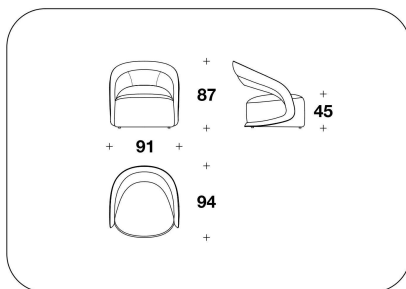

RAM (POL)
POLTRONA / ARMCHAIR
91x94x87H. - H.S.45cm
35 2/3x37x34 1/3H. - H.S.17 3/4"

RAM (D3)
DIVANO 3 POSTI / 3 SEATER SOFA
230x97x91H. - H.S.45cm
90 2/3x38 1/3x35 2/3H. - H.S.17 3/4"

RAM (POLL)
LACQUERED : POLTRONA / ARMCHAIR
91x94x87H. - H.S.45cm
35 2/3x37x34 1/3H. - H.S.17 3/4"

RAM (D3L)
LACQUERED : DIVANO 3 POSTI / 3
SEATER SOFA
230x97x91H. - H.S.45 cm
90 2/3x38 1/3x35 2/3H. - H.S.17 3/4 "

RAM (POLE)
BURR WALNUT : POLTRONA /
ARMCHAIR
91x94x87H. - H.S.45 cm
35 2/3x37x34 1/3H. - H.S.17 3/4 "

RAM (D3E)
BURR WALNUT : DIVANO 3 POSTI / 3
SEATER SOFA
230x97x91H. - H.S.45 cm
90 2/3x38 1/3x35 2/3H. - H.S.17 3/4 "

Note