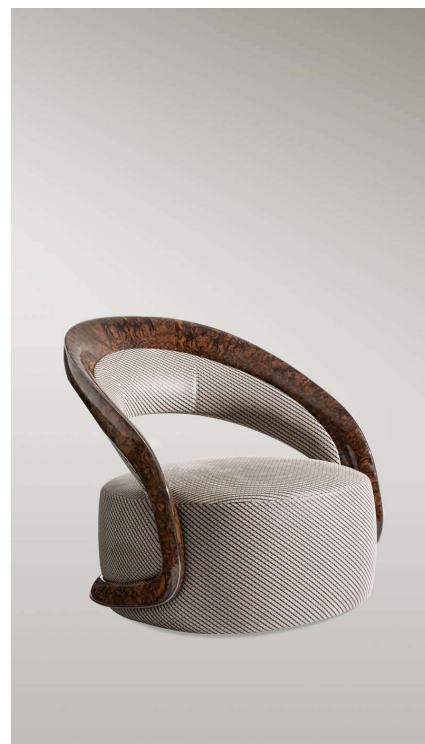

DESCRIZIONE TECNICA / TECHNICAL DESCRIPTION

STRUTTURA Schienale in Poliuretano rigido con cornice impiallacciata in radica Burr Walnut con finitura lucida, oppure laccata nero lucido. Versione alternativa completamente rivestita in pelle. Profilo perimetrale in alluminio finitura canna di fucile

SEDUTA Struttura in legno con cinghie elastiche intrecciate, imbottita con Poliuretano e Fiberfill

CUSCIN. SCHIENALE Poliuretano rigido imbottito con Poliuretano e Fiberfill

RIVESTIMENTO Tessuto o pelle non removibile (escluso pelli stampate)

OPTIONAL 1 Ricamo logo su schienale per versione rivestita o laccata

OPTIONAL 2 Logo intarsiato su cornice per versione in Burr Walnut

FRAME Back in rigid Polyurethane with veneered frame in Burr Walnut briar-root with glossy finishing, or lacquered with glossy black finishing. Alternative version completely covered in leather. Aluminium profile with gun-metal grey finishing

SEAT Wooden frame with interwoven elastic bands, padded with Polyurethane and Fiberfill

BACK CUSHION Rigid Poliurethane padded with Poliurethane and Fiberfill

COVER Not removable fabric or leather (not available in printed leather)

OPTIONAL 1 Logo embroidery on back, available only for lacquered or covered version

OPTIONAL 2 Logo inlay on the frame, available only for Burr Walnut version