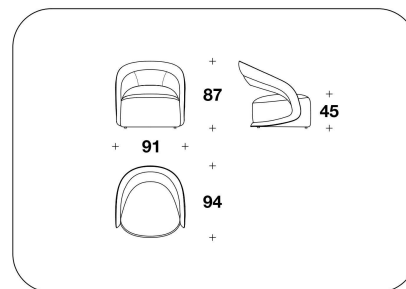

RAM (POL)
POLTRONA / ARMCHAIR
91x94x87H. - H.S.45cm
35 2/3x37x34 1/3H. - H.S.17 3/4"

RAM (D3)
DIVANO 3 POSTI / 3 SEATER SOFA
230x97x91H. - H.S.45cm
90 2/3x38 1/3x35 2/3H. - H.S.17 3/4"

RAM (POLL)
LACQUERED : POLTRONA / ARMCHAIR
91x94x87H. - H.S.45cm
35 2/3x37x34 1/3H. - H.S.17 3/4"

RAM (D3L)
LACQUERED : DIVANO 3 POSTI / 3
SEATER SOFA
230x97x91H. - H.S.45 cm
90 2/3x38 1/3x35 2/3H. - H.S.17 3/4 "

RAM (POLE)
BURR WALNUT : POLTRONA /
ARMCHAIR
91x94x87H. - H.S.45 cm
35 2/3x37x34 1/3H. - H.S.17 3/4 "