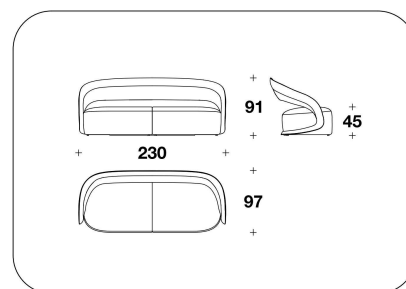

RAM (POL)
POLTRONA / ARMCHAIR
91x94x87H. - H.S.45cm
35 2/3x37x34 1/3H. - H.S.17 3/4"

RAM (D3)
DIVANO 3 POSTI / 3 SEATER SOFA
230x97x91H. - H.S.45cm
90 2/3x38 1/3x35 2/3H. - H.S.17 3/4"

RAM (POLL)
LACQUERED : POLTRONA / ARMCHAIR
91x94x87H. - H.S.45cm
35 2/3x37x34 1/3H. - H.S.17 3/4"

RAM (D3L)
LACQUERED : DIVANO 3 POSTI / 3
SEATER SOFA
230x97x91H. - H.S.45 cm
90 2/3x38 1/3x35 2/3H. - H.S.17 3/4 "

RAM (POLE)
BURR WALNUT : POLTRONA /
ARMCHAIR
91x94x87H. - H.S.45 cm
35 2/3x37x34 1/3H. - H.S.17 3/4 "

RAM (D3E)
BURR WALNUT : DIVANO 3 POSTI / 3
SEATER SOFA
230x97x91H. - H.S.45 cm
90 2/3x38 1/3x35 2/3H. - H.S.17 3/4 "

Note