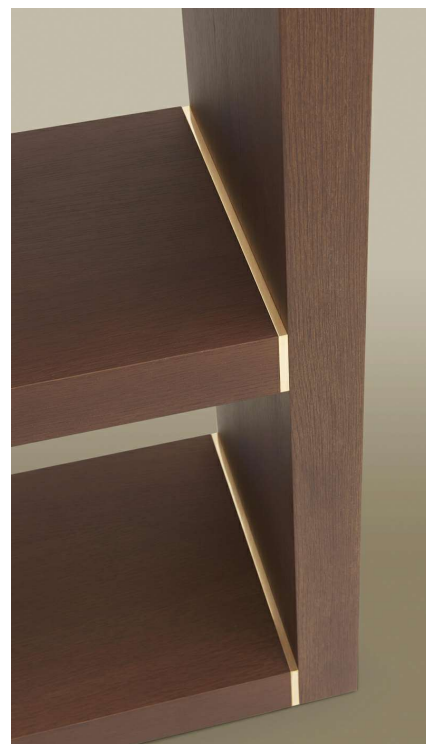

DESCRIZIONE TECNICA / TECHNICAL DESCRIPTION

STRUTTURA Legno impiallacciato rovere rigatino tinto wengé oppure tinto Honey. Dettagli in acciaio finitura canna di fucile oppure ottone lucido

FRAME Wood veneered rift oak, wengé or Honey stained. Steel details with gun-metal grey or polished brass finishing

TRUSSARDI CASA
living / bookshelves
WADY

TRUSSARDI
CASA

MBT (13)
LIBRERIA / BOOKSHELF
141x40x163H.cm
55 2/3x15 3/4x64 1/3H."

Note