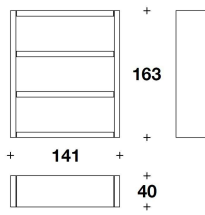

DESCRIZIONE TECNICA / TECHNICAL DESCRIPTION

STRUTTURA Legno impiallacciato rovere rigatino tinto wengé oppure tinto Honey. Dettagli in acciaio finitura canna di fucile oppure ottone lucido

FRAME Wood veneered rift oak, wengé or Honey stained. Steel details with gun-metal grey or polished brass finishing

TRUSSARDI CASA
living / bookshelves
WADY

TRUSSARDI
CASA

MBT (13)
LIBRERIA / BOOKSHELF
141x40x163H.cm
55 2/3x15 3/4x64 1/3H."

Note