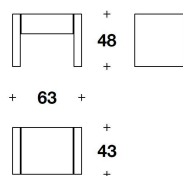

DESCRIZIONE TECNICA / TECHNICAL DESCRIPTION

STRUTTURA/CASSETTO Legno impiallacciato rovere rigatino tinto wengé.
Interni e retro impiallacciati, coordinati alla struttura
Cassetto montato su guide metalliche con chiusura ammortizzata
Dettagli in acciaio finitura canna di fucile oppure ottone lucido

TCM (06E)
TAVOLO NOTTE / BEDSIDE TABLE
63x43x48H.cm
24 2/3x17x19H."

Note