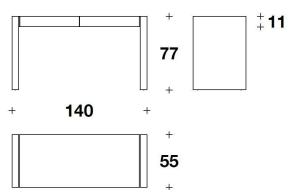

**DESCRIZIONE TECNICA / TECHNICAL DESCRIPTION**

**STRUTTURA/CASSETTI** Legno impiallacciato rovere rigatino tinto wengé oppure tinto Honey. Dettagli in acciaio finitura canna di fucile oppure ottone lucido

TTV (23)  
SCRIVANIA / WRITING-DESK  
140x55x77H. - THK.11cm  
55x21 2/3x30 1/3H. - THK.4 1/4"

**Note**