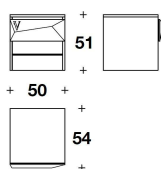

VERSACE HOME
bedside tables
VIRTUS SQUARE

VERSACE
HOME

DESCRIZIONE TECNICA / TECHNICAL DESCRIPTION

STRUTTURA Legno impiallacciato Cinder Wood con finitura lucida

CASSETTO Frontale cassetto in legno impiallacciato noce Canaletto finitura opaca oppure rivestito in pelle, profilo metallico e logo Barocco V Metal con finitura Gold

Internal drawer covered with coordinated microfibre

VCM (04)

TAVOLO NOTTE / BEDSIDE TABLE

50x54x51H.cm

19 3/4x21 1/3x20H."

Note