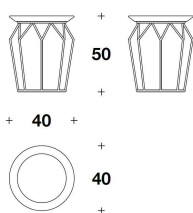

VERSACE HOME

coffee & side tables

VIRTUS

DESCRIZIONE TECNICA / TECHNICAL DESCRIPTION

STRUTTURA Acciaio finitura Gold oppure cromo lucido, con inserto in pelle nera e logo Barocco V Metal con finitura Gold

TCV (19)
LOW : SIDE TABLE
Ø 60x40H.cm
Ø 23 2/3x15 3/4H."

TCV (19)
LOW : SIDE TABLE
Ø 60x40H.cm
Ø 23 2/3x15 3/4H."

TCV (19)
LOW : SIDE TABLE
Ø 60x40H.cm
Ø 23 2/3x15 3/4H."

TCV (20)
HIGH : SIDE TABLE
Ø 40x50H.cm
Ø 15 3/4x19 3/4H."

TCV (20)
HIGH : SIDE TABLE
Ø 40x50H.cm
Ø 15 3/4x19 3/4H."

TCV (20)
HIGH : SIDE TABLE
Ø 40x50H.cm
Ø 15 3/4x19 3/4H."

VERSACE HOME
coffee & side tables
VIRTUS

VERSACE
HOME

TCV (21)
COFFEE TABLE
Ø 100x30H.cm
Ø 39 1/3x11 3/4H."