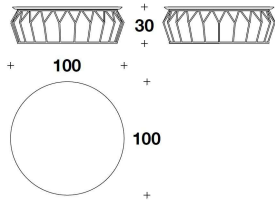

TCV (19)
LOW : SIDE TABLE
Ø 60x40H.cm
Ø 23 2/3x15 3/4H."

TCV (19)
LOW : SIDE TABLE
Ø 60x40H.cm
Ø 23 2/3x15 3/4H."

TCV (19)
LOW : SIDE TABLE
Ø 60x40H.cm
Ø 23 2/3x15 3/4H."

TCV (20)
HIGH : SIDE TABLE
Ø 40x50H.cm
Ø 15 3/4x19 3/4H."

TCV (20)
HIGH : SIDE TABLE
Ø 40x50H.cm
Ø 15 3/4x19 3/4H."

TCV (20)
HIGH : SIDE TABLE
Ø 40x50H.cm
Ø 15 3/4x19 3/4H."

VERSACE HOME
coffee & side tables
VIRTUS

VERSACE
HOME

TCV (21)
COFFEE TABLE
Ø 100x30H.cm
Ø 39 1/3x11 3/4H."