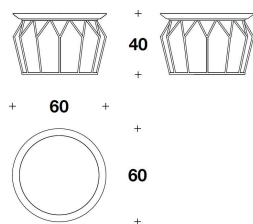

VERSACE HOME

coffee & side tables

VIRTUS

DESCRIZIONE TECNICA / TECHNICAL DESCRIPTION

STRUTTURA Acciaio finitura Gold oppure cromo lucido, con inserto in pelle nera e logo Barocco V Metal con finitura Gold

TCV (19)
LOW : SIDE TABLE
Ø 60x40H.cm
Ø 23 2/3x15 3/4H."

TCV (19)
LOW : SIDE TABLE
Ø 60x40H.cm
Ø 23 2/3x15 3/4H."

TCV (19)
LOW : SIDE TABLE
Ø 60x40H.cm
Ø 23 2/3x15 3/4H."

TCV (20)
HIGH : SIDE TABLE
Ø 40x50H.cm
Ø 15 3/4x19 3/4H."

TCV (20)
HIGH : SIDE TABLE
Ø 40x50H.cm
Ø 15 3/4x19 3/4H."

TCV (20)
HIGH : SIDE TABLE
Ø 40x50H.cm
Ø 15 3/4x19 3/4H."

VERSACE HOME
coffee & side tables
VIRTUS

VERSACE
HOME

TCV (21)
COFFEE TABLE
Ø 100x30H.cm
Ø 39 1/3x11 3/4H."