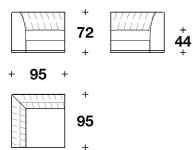

**BASE** Lacquered wood with semiglossy finishing

**OPTIONAL 1** Armchair with swivel base

**OPTIONAL 2** Push-pull drawers version, on 3 seater sofa armrests

GES (POL)  
POLTRONA / ARMCHAIR  
120x95x72H. - H.S.44cm  
47 1/3x37 1/3x28 1/3H. - H.S.17 1/4"

GES (D2)  
DIVANO 2 POSTI / 2 SEATER SOFA  
212x95x72H. - H.S.44cm  
83 1/3x37 1/3x28 1/3H. - H.S.17 1/4"

GES (D3)  
DIVANO 3 POSTI / 3 SEATER SOFA  
280x95x72H. - H.S.44cm  
110 1/3x37 1/3x28 1/3H. - H.S.17 1/4"

GES (ECP)  
MODULAR : ELEMENTO SEDUTA 1  
POSTO SENZA BRACCIOLI / 1 SEATER  
ELEMENT WITHOUT ARMRESTS  
95x95x72H. - H.S.44cm  
37 1/3x37 1/3x28 1/3H. - H.S.17 1/4"

GES (EDM) - GES (ESM)  
MODULAR : ELEMENTO SEDUTA 1  
POSTO CON BRACCIOLO DX O SX / 1  
SEATER ELEMENT W/ RIGHT OR LEFT  
ARMREST  
120x95x72H. - H.S.44cm  
47 1/3x37 1/3x28 1/3H. - H.S.17 1/4"

GES (EC2P)  
MODULAR : ELEMENTO SEDUTA 2  
POSTI SENZA BRACCIOLI / 2 SEATER  
ELEMENT WITHOUT ARMRESTS  
190x95x72H. - H.S.44cm  
74 2/3x37 1/3x28 1/3H. - H.S.17 1/4"

**VERSACE HOME**  
sofa & armchairs  
VIA GESU'