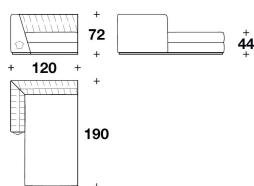

GES (CLD) - GES (CLS)
MODULAR : CHAISE LONGUE DX O SX
/ RIGHT OR LEFT CHAISE LONGUE
120x190x72H. - H.S.44cm
47 1/3x74 2/3x28 1/3H. - H.S.17 1/4"