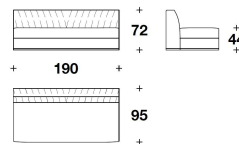

**BASE** Lacquered wood with semiglossy finishing

**OPTIONAL 1** Armchair with swivel base

**OPTIONAL 2** Push-pull drawers version, on 3 seater sofa armrests

GES (POL)  
POLTRONA / ARMCHAIR  
120x95x72H. - H.S.44cm  
47 1/3x37 1/3x28 1/3H. - H.S.17 1/4"

GES (D2)  
DIVANO 2 POSTI / 2 SEATER SOFA  
212x95x72H. - H.S.44cm  
83 1/3x37 1/3x28 1/3H. - H.S.17 1/4"

GES (D3)  
DIVANO 3 POSTI / 3 SEATER SOFA  
280x95x72H. - H.S.44cm  
110 1/3x37 1/3x28 1/3H. - H.S.17 1/4"

GES (ECP)  
MODULAR : ELEMENTO SEDUTA 1  
POSTO SENZA BRACCIOLI / 1 SEATER  
ELEMENT WITHOUT ARMRESTS  
95x95x72H. - H.S.44cm  
37 1/3x37 1/3x28 1/3H. - H.S.17 1/4"

GES (EDM) - GES (ESM)  
MODULAR : ELEMENTO SEDUTA 1  
POSTO CON BRACCIOLO DX O SX / 1  
SEATER ELEMENT W/ RIGHT OR LEFT  
ARMREST  
120x95x72H. - H.S.44cm  
47 1/3x37 1/3x28 1/3H. - H.S.17 1/4"