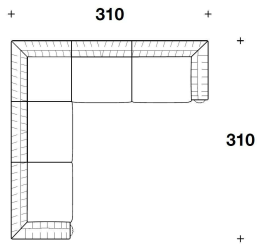

VERSACE HOME
sofa & armchairs
VIA GESU'

GES (ESM) + GES (ECP) + GES (ANG) + GES (ECP) + GES (EDM)