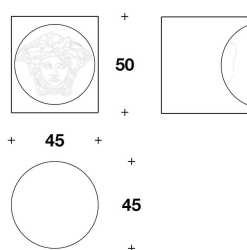

VERSACE HOME
ottomans & stools
VG2

VERSACE
HOME

DESCRIZIONE TECNICA / TECHNICAL DESCRIPTION

STRUTTURA Poliuretano. Disponibile nei colori bianco, nero o gold oppure nero con Medusa gold, gold con Medusa nero, bianco con Medusa gold

FRAME Polyurethane. Available in white, black or gold colour or in black with gold Medusa, gold with black Medusa or in white with gold Medusa

VPO (05)
SGABELLO / STOOL
Ø 45x50H.cm
Ø 17 3/4x19 3/4H."

Note