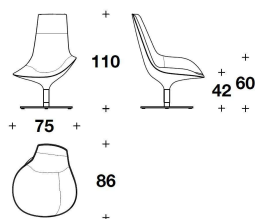

VERSACE HOME

_New sofas & armchairs

VERSACE VENUS

VERSACE
HOME

DESCRIZIONE TECNICA / TECHNICAL DESCRIPTION

STRUTTURA Legno e materiale composito imbottito con Poliuretano e Fiberfill

RIVESTIMENTO Pelle non sfoderabile, cerniera decorativa in acciaio
finitura Gold lucido con logo 3D Metal Medusa

BASE Steel with polished Gold finishing and swivel mechanism

POV (01)

POLTRONA / ARMCHAIR

75x86x110H. - H.S.42cm

29 2/3x34x43 1/3H. - H.S.16 2/4"

Note