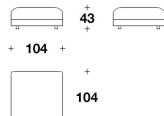

MKL (CLC)
CHAISE LONGUE CENTRALE /
CENTRAL CHAISE LONGUE
134x151x62H. - H.S.43cm
52 2/3x59 1/3x24 1/3H. - H.S.17"

MKL (CLD) - MKL (CLS)
CHAISE LONGUE DX O SX / RIGHT OR
LEFT CHAISE LONGUE
152x151x62H. - H.S.43cm
60x59 1/3x24 1/3H. - H.S.17"

MKL (CLXD) - MKL (CLXS)
MAXI : CHAISE LONGUE DX O SX /
RIGHT OR LEFT CHAISE LONGUE
134x151x62H. - H.S.43cm
52 2/3x59 1/3x24 1/3H. - H.S.17"

MKL (ANG)
ELEMENTO ANGOLARE / CORNER
ELEMENT
105x105x62H. - H.S.43cm
41 1/3x41 1/3x24 1/3H. - H.S.17"

MKL (ECD) - MKL (ECS)
ELEMENTO CURVO CON BRACCIOLO
DX O SX / CURVED ELEMENT WITH
RIGHT OR LEFT ARMREST
178x172x62H. - H.S.43cm
70x67 2/3x24 1/3H. - H.S.17"

MKL (POU)
SMALL : POUF / OTTOMAN
120x74x43H.cm
47 1/3x29x17H."

MKL (POUP)
MEDIUM : POUF / OTTOMAN
104x104x43H.cm
41x41x17H."

MKL (POUG)
BIG : POUF / OTTOMAN
149x89x43H.cm
58 2/3x35x17H."

MKL (POUX)
MAXI : POUF / OTTOMAN
134x134x43H.cm
52 2/3x52 2/3x17H."

MKL (TAV80)
SMALL : TAVOLINO / SMALL TABLE
27x80x43H.cm
10 3/4x31 1/3x17H."