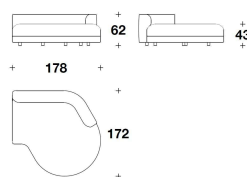

MKL (ECX)
 MAXI : ELEMENTO CENTRALE /
 CENTRAL ELEMENT
 149x107x62H. - H.S.43cm
 58 2/3x42x24 1/3H. - H.S.17"

MKL (E1MD) - MKL (E1MS)
 MEDIUM : ELEMENTO SEDUTA CON
 BRACCIOLO DX O SX / SEATER
 ELEMENT WITH RIGHT OR LEFT
 ARMREST
 122x107x62H. - H.S.43cm
 48x42x24 1/3H. - H.S.17"

MKL (CLC)
CHAISE LONGUE CENTRALE /
CENTRAL CHAISE LONGUE
134x151x62H. - H.S.43cm
52 2/3x59 1/3x24 1/3H. - H.S.17"

MKL (CLD) - MKL (CLS)
CHAISE LONGUE DX O SX / RIGHT OR
LEFT CHAISE LONGUE
152x151x62H. - H.S.43cm
60x59 1/3x24 1/3H. - H.S.17"

MKL (CLXD) - MKL (CLXS)
MAXI : CHAISE LONGUE DX O SX /
RIGHT OR LEFT CHAISE LONGUE
134x151x62H. - H.S.43cm
52 2/3x59 1/3x24 1/3H. - H.S.17"

MKL (ANG)
ELEMENTO ANGOLARE / CORNER
ELEMENT
105x105x62H. - H.S.43cm
41 1/3x41 1/3x24 1/3H. - H.S.17"

MKL (ECD) - MKL (ECS)
ELEMENTO CURVO CON BRACCIOLO
DX O SX / CURVED ELEMENT WITH
RIGHT OR LEFT ARMREST
178x172x62H. - H.S.43cm
70x67 2/3x24 1/3H. - H.S.17"

MKL (POU)
SMALL : POUF / OTTOMAN
120x74x43H.cm
47 1/3x29x17H."