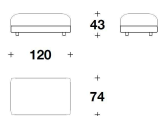

MKL (ECX)
 MAXI : ELEMENTO CENTRALE /
 CENTRAL ELEMENT
 149x107x62H. - H.S.43cm
 58 2/3x42x24 1/3H. - H.S.17"

MKL (E1MD) - MKL (E1MS)
 MEDIUM : ELEMENTO SEDUTA CON
 BRACCIOLO DX O SX / SEATER
 ELEMENT WITH RIGHT OR LEFT
 ARMREST
 122x107x62H. - H.S.43cm
 48x42x24 1/3H. - H.S.17"

MKL (CLC)
CHAISE LONGUE CENTRALE /
CENTRAL CHAISE LONGUE
134x151x62H. - H.S.43cm
52 2/3x59 1/3x24 1/3H. - H.S.17"

MKL (CLD) - MKL (CLS)
CHAISE LONGUE DX O SX / RIGHT OR
LEFT CHAISE LONGUE
152x151x62H. - H.S.43cm
60x59 1/3x24 1/3H. - H.S.17"

MKL (CLXD) - MKL (CLXS)
MAXI : CHAISE LONGUE DX O SX /
RIGHT OR LEFT CHAISE LONGUE
134x151x62H. - H.S.43cm
52 2/3x59 1/3x24 1/3H. - H.S.17"

MKL (ANG)
ELEMENTO ANGOLARE / CORNER
ELEMENT
105x105x62H. - H.S.43cm
41 1/3x41 1/3x24 1/3H. - H.S.17"

MKL (ECD) - MKL (ECS)
ELEMENTO CURVO CON BRACCIOLO
DX O SX / CURVED ELEMENT WITH
RIGHT OR LEFT ARMREST
178x172x62H. - H.S.43cm
70x67 2/3x24 1/3H. - H.S.17"

MKL (POU)
SMALL : POUF / OTTOMAN
120x74x43H.cm
47 1/3x29x17H."