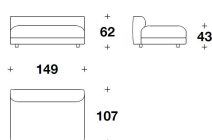

OPTIONAL CUSHIONS Roll with V-Shape logo quilting, back cushion 60x60 and 75x60 in feather, Polyurethane and Fiberfill, removable cover

SECTIONAL SOFA

SMALL TABLE

MKL (ECM)
 MEDIUM : ELEMENTO CENTRALE /
 CENTRAL ELEMENT
 104x107x62H. - H.S.43cm
 41x42x24 1/3H. - H.S.17"

MKL (ECX)
 MAXI : ELEMENTO CENTRALE /
 CENTRAL ELEMENT
 149x107x62H. - H.S.43cm
 58 2/3x42x24 1/3H. - H.S.17"

MKL (E1MD) - MKL (E1MS)
 MEDIUM : ELEMENTO SEDUTA CON
 BRACCIOLO DX O SX / SEATER
 ELEMENT WITH RIGHT OR LEFT
 ARMREST
 122x107x62H. - H.S.43cm
 48x42x24 1/3H. - H.S.17"

MKL (CLC)
CHAISE LONGUE CENTRALE /
CENTRAL CHAISE LONGUE
134x151x62H. - H.S.43cm
52 2/3x59 1/3x24 1/3H. - H.S.17"

MKL (CLD) - MKL (CLS)
CHAISE LONGUE DX O SX / RIGHT OR
LEFT CHAISE LONGUE
152x151x62H. - H.S.43cm
60x59 1/3x24 1/3H. - H.S.17"

MKL (ECD) - MKL (ECS)
ELEMENTO CURVO CON BRACCIOLO
DX O SX / CURVED ELEMENT WITH
RIGHT OR LEFT ARMREST
178x172x62H. - H.S.43cm
70x67 2/3x24 1/3H. - H.S.17"

MKL (POU)
SMALL : POUF / OTTOMAN
120x74x43H.cm
47 1/3x29x17H."