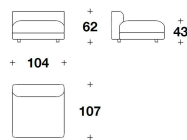

MKL (ECM)
MEDIUM : ELEMENTO CENTRALE /
CENTRAL ELEMENT
104x107x62H. - H.S.43cm
41x42x24 1/3H. - H.S.17"