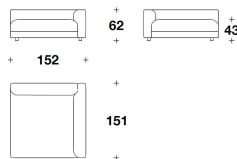

MKL (ECX)
 MAXI : ELEMENTO CENTRALE /
 CENTRAL ELEMENT
 149x107x62H. - H.S.43cm
 58 2/3x42x24 1/3H. - H.S.17"

MKL (E1MD) - MKL (E1MS)
 MEDIUM : ELEMENTO SEDUTA CON
 BRACCIOLO DX O SX / SEATER
 ELEMENT WITH RIGHT OR LEFT
 ARMREST
 122x107x62H. - H.S.43cm
 48x42x24 1/3H. - H.S.17"

VERSACE HOME

New sofas & armchairs

V21 SIGNATURE

VERSACE
HOME

MKL (E1XD) - MKL (E1XS)
MAXI : ELEMENTO SEDUTA CON
BRACCIOLO DX O SX / SEATER
ELEMENT WITH RIGHT OR LEFT
ARMREST
167x107x62H. - H.S.43cm
65 2/3x42x24 1/3H. - H.S.17"

MKL (CLC)
CHAISE LONGUE CENTRALE /
CENTRAL CHAISE LONGUE
134x151x62H. - H.S.43cm
52 2/3x59 1/3x24 1/3H. - H.S.17"

MKL (CLD) - MKL (CLS)
CHAISE LONGUE DX O SX / RIGHT OR
LEFT CHAISE LONGUE
152x151x62H. - H.S.43cm
60x59 1/3x24 1/3H. - H.S.17"

MKL (CLXD) - MKL (CLXS)
MAXI : CHAISE LONGUE DX O SX /
RIGHT OR LEFT CHAISE LONGUE
134x151x62H. - H.S.43cm
52 2/3x59 1/3x24 1/3H. - H.S.17"

MKL (ANG)
ELEMENTO ANGOLARE / CORNER
ELEMENT
105x105x62H. - H.S.43cm
41 1/3x41 1/3x24 1/3H. - H.S.17"