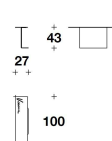

MKL (CLXD) - MKL (CLXS)
MAXI : CHAISE LONGUE DX O SX /
RIGHT OR LEFT CHAISE LONGUE
134x151x62H. - H.S.43cm
52 2/3x59 1/3x24 1/3H. - H.S.17"

MKL (ANG)
ELEMENTO ANGOLARE / CORNER
ELEMENT
105x105x62H. - H.S.43cm
41 1/3x41 1/3x24 1/3H. - H.S.17"

MKL (ECD) - MKL (ECS)
ELEMENTO CURVO CON BRACCIOLO
DX O SX / CURVED ELEMENT WITH
RIGHT OR LEFT ARMREST
178x172x62H. - H.S.43cm
70x67 2/3x24 1/3H. - H.S.17"

MKL (POU)
SMALL : POUF / OTTOMAN
120x74x43H.cm
47 1/3x29x17H."

MKL (POUP)
MEDIUM : POUF / OTTOMAN
104x104x43H.cm
41x41x17H."

MKL (POUG)
BIG : POUF / OTTOMAN
149x89x43H.cm
58 2/3x35x17H."

MKL (POUX)
MAXI : POUF / OTTOMAN
134x134x43H.cm
52 2/3x52 2/3x17H."

MKL (TAV80)
SMALL : TAVOLINO / SMALL TABLE
27x80x43H.cm
10 3/4x31 1/3x17H."

MKL (TAV100)
BIG : TAVOLINO / SMALL TABLE
27x100x43H.cm
10 3/4x39 1/3x17H."

MKL (CUS01)
OPTIONAL : CUSCINO SCHIENALE /
BACK CUSHION
60x60cm
23 2/3x23 2/3"

MKL (CUS02)
OPTIONAL : CUSCINO SCHIENALE /
BACK CUSHION
75x60cm
29 2/3x23 2/3"