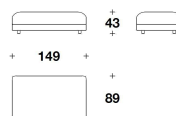

MKL (CLC)
CHAISE LONGUE CENTRALE /
CENTRAL CHAISE LONGUE
134x151x62H. - H.S.43cm
52 2/3x59 1/3x24 1/3H. - H.S.17"

MKL (CLD) - MKL (CLS)
CHAISE LONGUE DX O SX / RIGHT OR
LEFT CHAISE LONGUE
152x151x62H. - H.S.43cm
60x59 1/3x24 1/3H. - H.S.17"

MKL (CLXD) - MKL (CLXS)
MAXI : CHAISE LONGUE DX O SX /
RIGHT OR LEFT CHAISE LONGUE
134x151x62H. - H.S.43cm
52 2/3x59 1/3x24 1/3H. - H.S.17"

MKL (ANG)
ELEMENTO ANGOLARE / CORNER
ELEMENT
105x105x62H. - H.S.43cm
41 1/3x41 1/3x24 1/3H. - H.S.17"

MKL (ECD) - MKL (ECS)
ELEMENTO CURVO CON BRACCIOLO
DX O SX / CURVED ELEMENT WITH
RIGHT OR LEFT ARMREST
178x172x62H. - H.S.43cm
70x67 2/3x24 1/3H. - H.S.17"

MKL (POU)
SMALL : POUF / OTTOMAN
120x74x43H.cm
47 1/3x29x17H."

MKL (POUP)
MEDIUM : POUF / OTTOMAN
104x104x43H.cm
41x41x17H."

MKL (POUG)
BIG : POUF / OTTOMAN
149x89x43H.cm
58 2/3x35x17H."

MKL (POUX)
MAXI : POUF / OTTOMAN
134x134x43H.cm
52 2/3x52 2/3x17H."

MKL (TAV80)
SMALL : TAVOLINO / SMALL TABLE
27x80x43H.cm
10 3/4x31 1/3x17H."