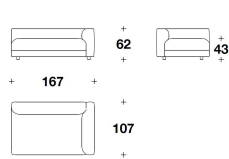

MKL (ECX)
 MAXI : ELEMENTO CENTRALE /
 CENTRAL ELEMENT
 149x107x62H. - H.S.43cm
 58 2/3x42x24 1/3H. - H.S.17"

MKL (E1MD) - MKL (E1MS)
 MEDIUM : ELEMENTO SEDUTA CON
 BRACCIOLO DX O SX / SEATER
 ELEMENT WITH RIGHT OR LEFT
 ARMREST
 122x107x62H. - H.S.43cm
 48x42x24 1/3H. - H.S.17"

VERSACE HOME

New sofas & armchairs

V21 SIGNATURE

VERSACE
HOME

MKL (E1XD) - MKL (E1XS)
MAXI : ELEMENTO SEDUTA CON
BRACCIOLO DX O SX / SEATER
ELEMENT WITH RIGHT OR LEFT
ARMREST
167x107x62H. - H.S.43cm
65 2/3x42x24 1/3H. - H.S.17"

MKL (CLC)
CHAISE LONGUE CENTRALE /
CENTRAL CHAISE LONGUE
134x151x62H. - H.S.43cm
52 2/3x59 1/3x24 1/3H. - H.S.17"

MKL (CLD) - MKL (CLS)
CHAISE LONGUE DX O SX / RIGHT OR
LEFT CHAISE LONGUE
152x151x62H. - H.S.43cm
60x59 1/3x24 1/3H. - H.S.17"

MKL (CLXD) - MKL (CLXS)
MAXI : CHAISE LONGUE DX O SX /
RIGHT OR LEFT CHAISE LONGUE
134x151x62H. - H.S.43cm
52 2/3x59 1/3x24 1/3H. - H.S.17"

MKL (ANG)
ELEMENTO ANGOLARE / CORNER
ELEMENT
105x105x62H. - H.S.43cm
41 1/3x41 1/3x24 1/3H. - H.S.17"