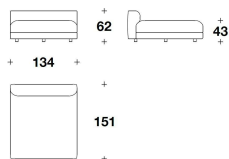

MKL (ECX)
 MAXI : ELEMENTO CENTRALE /
 CENTRAL ELEMENT
 149x107x62H. - H.S.43cm
 58 2/3x42x24 1/3H. - H.S.17"

MKL (E1MD) - MKL (E1MS)
 MEDIUM : ELEMENTO SEDUTA CON
 BRACCIOLO DX O SX / SEATER
 ELEMENT WITH RIGHT OR LEFT
 ARMREST
 122x107x62H. - H.S.43cm
 48x42x24 1/3H. - H.S.17"

VERSACE HOME

New sofas & armchairs

V21 SIGNATURE

VERSACE
HOME

MKL (E1XD) - MKL (E1XS)
MAXI : ELEMENTO SEDUTA CON
BRACCIOLO DX O SX / SEATER
ELEMENT WITH RIGHT OR LEFT
ARMREST
167x107x62H. - H.S.43cm
65 2/3x42x24 1/3H. - H.S.17"

MKL (CLC)
CHAISE LONGUE CENTRALE /
CENTRAL CHAISE LONGUE
134x151x62H. - H.S.43cm
52 2/3x59 1/3x24 1/3H. - H.S.17"

MKL (CLD) - MKL (CLS)
CHAISE LONGUE DX O SX / RIGHT OR
LEFT CHAISE LONGUE
152x151x62H. - H.S.43cm
60x59 1/3x24 1/3H. - H.S.17"

MKL (CLXD) - MKL (CLXS)
MAXI : CHAISE LONGUE DX O SX /
RIGHT OR LEFT CHAISE LONGUE
134x151x62H. - H.S.43cm
52 2/3x59 1/3x24 1/3H. - H.S.17"

MKL (ANG)
ELEMENTO ANGOLARE / CORNER
ELEMENT
105x105x62H. - H.S.43cm
41 1/3x41 1/3x24 1/3H. - H.S.17"