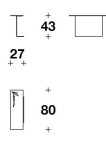

MKL (CLC)
CHAISE LONGUE CENTRALE /
CENTRAL CHAISE LONGUE
134x151x62H. - H.S.43cm
52 2/3x59 1/3x24 1/3H. - H.S.17"

MKL (CLD) - MKL (CLS)
CHAISE LONGUE DX O SX / RIGHT OR
LEFT CHAISE LONGUE
152x151x62H. - H.S.43cm
60x59 1/3x24 1/3H. - H.S.17"

MKL (CLXD) - MKL (CLXS)
MAXI : CHAISE LONGUE DX O SX /
RIGHT OR LEFT CHAISE LONGUE
134x151x62H. - H.S.43cm
52 2/3x59 1/3x24 1/3H. - H.S.17"

MKL (ANG)
ELEMENTO ANGOLARE / CORNER
ELEMENT
105x105x62H. - H.S.43cm
41 1/3x41 1/3x24 1/3H. - H.S.17"

MKL (ECD) - MKL (ECS)
ELEMENTO CURVO CON BRACCIOLO
DX O SX / CURVED ELEMENT WITH
RIGHT OR LEFT ARMREST
178x172x62H. - H.S.43cm
70x67 2/3x24 1/3H. - H.S.17"

MKL (POU)
SMALL : POUF / OTTOMAN
120x74x43H.cm
47 1/3x29x17H."

MKL (POUP)
MEDIUM : POUF / OTTOMAN
104x104x43H.cm
41x41x17H."

MKL (POUG)
BIG : POUF / OTTOMAN
149x89x43H.cm
58 2/3x35x17H."

MKL (POUX)
MAXI : POUF / OTTOMAN
134x134x43H.cm
52 2/3x52 2/3x17H."

MKL (TAV80)
SMALL : TAVOLINO / SMALL TABLE
27x80x43H.cm
10 3/4x31 1/3x17H."