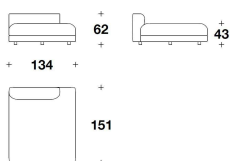

MKL (ECX)
 MAXI : ELEMENTO CENTRALE /
 CENTRAL ELEMENT
 149x107x62H. - H.S.43cm
 58 2/3x42x24 1/3H. - H.S.17"

MKL (E1MD) - MKL (E1MS)
 MEDIUM : ELEMENTO SEDUTA CON
 BRACCIOLO DX O SX / SEATER
 ELEMENT WITH RIGHT OR LEFT
 ARMREST
 122x107x62H. - H.S.43cm
 48x42x24 1/3H. - H.S.17"

VERSACE HOME

New sofas & armchairs

V21 SIGNATURE

VERSACE
HOME

MKL (E1XD) - MKL (E1XS)
MAXI : ELEMENTO SEDUTA CON
BRACCIOLO DX O SX / SEATER
ELEMENT WITH RIGHT OR LEFT
ARMREST
167x107x62H. - H.S.43cm
65 2/3x42x24 1/3H. - H.S.17"

MKL (CLC)
CHAISE LONGUE CENTRALE /
CENTRAL CHAISE LONGUE
134x151x62H. - H.S.43cm
52 2/3x59 1/3x24 1/3H. - H.S.17"

MKL (CLD) - MKL (CLS)
CHAISE LONGUE DX O SX / RIGHT OR
LEFT CHAISE LONGUE
152x151x62H. - H.S.43cm
60x59 1/3x24 1/3H. - H.S.17"

MKL (CLXD) - MKL (CLXS)
MAXI : CHAISE LONGUE DX O SX /
RIGHT OR LEFT CHAISE LONGUE
134x151x62H. - H.S.43cm
52 2/3x59 1/3x24 1/3H. - H.S.17"

MKL (ANG)
ELEMENTO ANGOLARE / CORNER
ELEMENT
105x105x62H. - H.S.43cm
41 1/3x41 1/3x24 1/3H. - H.S.17"