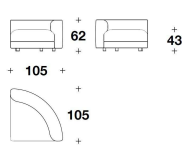

MKL (ECX)
 MAXI : ELEMENTO CENTRALE /
 CENTRAL ELEMENT
 149x107x62H. - H.S.43cm
 58 2/3x42x24 1/3H. - H.S.17"

MKL (E1MD) - MKL (E1MS)
 MEDIUM : ELEMENTO SEDUTA CON
 BRACCIOLO DX O SX / SEATER
 ELEMENT WITH RIGHT OR LEFT
 ARMREST
 122x107x62H. - H.S.43cm
 48x42x24 1/3H. - H.S.17"

VERSACE HOME

New sofas & armchairs

V21 SIGNATURE

VERSACE
HOME

MKL (E1XD) - MKL (E1XS)
MAXI : ELEMENTO SEDUTA CON
BRACCIOLO DX O SX / SEATER
ELEMENT WITH RIGHT OR LEFT
ARMREST
167x107x62H. - H.S.43cm
65 2/3x42x24 1/3H. - H.S.17"

MKL (CLC)
CHAISE LONGUE CENTRALE /
CENTRAL CHAISE LONGUE
134x151x62H. - H.S.43cm
52 2/3x59 1/3x24 1/3H. - H.S.17"

MKL (CLD) - MKL (CLS)
CHAISE LONGUE DX O SX / RIGHT OR
LEFT CHAISE LONGUE
152x151x62H. - H.S.43cm
60x59 1/3x24 1/3H. - H.S.17"

MKL (CLXD) - MKL (CLXS)
MAXI : CHAISE LONGUE DX O SX /
RIGHT OR LEFT CHAISE LONGUE
134x151x62H. - H.S.43cm
52 2/3x59 1/3x24 1/3H. - H.S.17"

MKL (ANG)
ELEMENTO ANGOLARE / CORNER
ELEMENT
105x105x62H. - H.S.43cm
41 1/3x41 1/3x24 1/3H. - H.S.17"