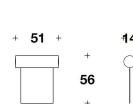

MKL (CLXD) - MKL (CLXS)
MAXI : CHAISE LONGUE DX O SX /
RIGHT OR LEFT CHAISE LONGUE
134x151x62H. - H.S.43cm
52 2/3x59 1/3x24 1/3H. - H.S.17"

MKL (ANG)
ELEMENTO ANGOLARE / CORNER
ELEMENT
105x105x62H. - H.S.43cm
41 1/3x41 1/3x24 1/3H. - H.S.17"

MKL (ECD) - MKL (ECS)
ELEMENTO CURVO CON BRACCIOLO
DX O SX / CURVED ELEMENT WITH
RIGHT OR LEFT ARMREST
178x172x62H. - H.S.43cm
70x67 2/3x24 1/3H. - H.S.17"

MKL (POU)
SMALL : POUF / OTTOMAN
120x74x43H.cm
47 1/3x29x17H."

MKL (POUP)
MEDIUM : POUF / OTTOMAN
104x104x43H.cm
41x41x17H."

MKL (POUG)
BIG : POUF / OTTOMAN
149x89x43H.cm
58 2/3x35x17H."

MKL (POUX)
MAXI : POUF / OTTOMAN
134x134x43H.cm
52 2/3x52 2/3x17H."

MKL (TAV80)
SMALL : TAVOLINO / SMALL TABLE
27x80x43H.cm
10 3/4x31 1/3x17H."

MKL (TAV100)
BIG : TAVOLINO / SMALL TABLE
27x100x43H.cm
10 3/4x39 1/3x17H."

MKL (CUS01)
OPTIONAL : CUSCINO SCHIENALE /
BACK CUSHION
60x60cm
23 2/3x23 2/3"

MKL (CUS02)
OPTIONAL : CUSCINO SCHIENALE /
BACK CUSHION
75x60cm
29 2/3x23 2/3"