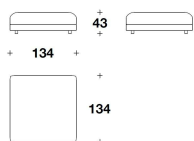

MKL (CLC)
CHAISE LONGUE CENTRALE /
CENTRAL CHAISE LONGUE
134x151x62H. - H.S.43cm
52 2/3x59 1/3x24 1/3H. - H.S.17"

MKL (CLD) - MKL (CLS)
CHAISE LONGUE DX O SX / RIGHT OR
LEFT CHAISE LONGUE
152x151x62H. - H.S.43cm
60x59 1/3x24 1/3H. - H.S.17"

MKL (CLXD) - MKL (CLXS)
MAXI : CHAISE LONGUE DX O SX /
RIGHT OR LEFT CHAISE LONGUE
134x151x62H. - H.S.43cm
52 2/3x59 1/3x24 1/3H. - H.S.17"

MKL (ANG)
ELEMENTO ANGOLARE / CORNER
ELEMENT
105x105x62H. - H.S.43cm
41 1/3x41 1/3x24 1/3H. - H.S.17"

MKL (ECD) - MKL (ECS)
ELEMENTO CURVO CON BRACCIOLO
DX O SX / CURVED ELEMENT WITH
RIGHT OR LEFT ARMREST
178x172x62H. - H.S.43cm
70x67 2/3x24 1/3H. - H.S.17"

MKL (POU)
SMALL : POUF / OTTOMAN
120x74x43H.cm
47 1/3x29x17H."

MKL (POUP)
MEDIUM : POUF / OTTOMAN
104x104x43H.cm
41x41x17H."

MKL (POUG)
BIG : POUF / OTTOMAN
149x89x43H.cm
58 2/3x35x17H."

MKL (POUX)
MAXI : POUF / OTTOMAN
134x134x43H.cm
52 2/3x52 2/3x17H."

MKL (TAV80)
SMALL : TAVOLINO / SMALL TABLE
27x80x43H.cm
10 3/4x31 1/3x17H."