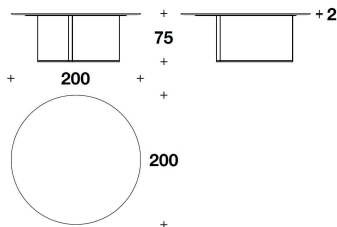

VTB (01)
MEDIUM : TAVOLO TONDO / ROUND TABLE
Ø 180x75H. - THK.2cm
Ø 71x29 2/3H. - THK.13/16"

VTB (02)
BIG : TAVOLO TONDO / ROUND TABLE
Ø 200x75H. - THK.2cm
Ø 78 2/3x29 2/3H. - THK.13/16"

VSV (01)
LAZY SUSAN : VASSOIO GIREVOLE PER TAVOLI TONDI / REVOLVING TRAY FOR ROUND TABLES
Ø 100x4H.cm
Ø 39 1/3x1 9/16H."

VTB (03)
TAVOLO / TABLE
250x110x75H. - THK.2cm
98 1/3x43 1/3x29 2/3H. - THK.13/16"

VTB (04)
BIG : TAVOLO / TABLE
300x110x75H. - THK.2cm
118x43 1/3x29 2/3H. - THK.13/16"

Note