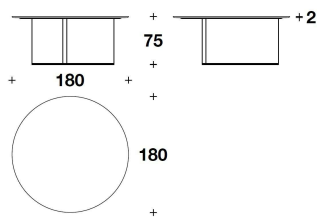

VTB (01)
MEDIUM : TAVOLO TONDO / ROUND TABLE
Ø 180x75H. - THK.2cm
Ø 71x29 2/3H. - THK.13/16"

VTB (02)
BIG : TAVOLO TONDO / ROUND TABLE
Ø 200x75H. - THK.2cm
Ø 78 2/3x29 2/3H. - THK.13/16"

VSV (01)
LAZY SUSAN : VASSOIO GIREVOLE PER TAVOLI TONDI / REVOLVING TRAY FOR ROUND TABLES
Ø 100x4H.cm
Ø 39 1/3x1 9/16H."

VTB (03)
TAVOLO / TABLE
250x110x75H. - THK.2cm
98 1/3x43 1/3x29 2/3H. - THK.13/16"

VTB (04)
BIG : TAVOLO / TABLE
300x110x75H. - THK.2cm
118x43 1/3x29 2/3H. - THK.13/16"

Note