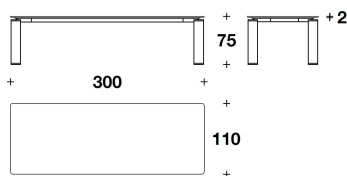

VTB (01)
MEDIUM : TAVOLO TONDO / ROUND TABLE
Ø 180x75H. - THK.2cm
Ø 71x29 2/3H. - THK.13/16"

VTB (02)
BIG : TAVOLO TONDO / ROUND TABLE
Ø 200x75H. - THK.2cm
Ø 78 2/3x29 2/3H. - THK.13/16"

VSV (01)
LAZY SUSAN : VASSOIO GIREVOLE PER TAVOLI TONDI / REVOLVING TRAY FOR ROUND TABLES
Ø 100x4H.cm
Ø 39 1/3x1 9/16H."

VTB (03)
TAVOLO / TABLE
250x110x75H. - THK.2cm
98 1/3x43 1/3x29 2/3H. - THK.13/16"

VTB (04)
BIG : TAVOLO / TABLE
300x110x75H. - THK.2cm
118x43 1/3x29 2/3H. - THK.13/16"

Note