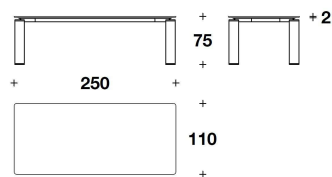

VTB (01)
MEDIUM : TAVOLO TONDO / ROUND TABLE
Ø 180x75H. - THK.2cm
Ø 71x29 2/3H. - THK.13/16"

VTB (02)
BIG : TAVOLO TONDO / ROUND TABLE
Ø 200x75H. - THK.2cm
Ø 78 2/3x29 2/3H. - THK.13/16"

VSV (01)
LAZY SUSAN : VASSOIO GIREVOLE PER TAVOLI TONDI / REVOLVING TRAY FOR ROUND TABLES
Ø 100x4H.cm
Ø 39 1/3x1 9/16H."

VTB (03)
TAVOLO / TABLE
250x110x75H. - THK.2cm
98 1/3x43 1/3x29 2/3H. - THK.13/16"

VTB (04)
BIG : TAVOLO / TABLE
300x110x75H. - THK.2cm
118x43 1/3x29 2/3H. - THK.13/16"

Note