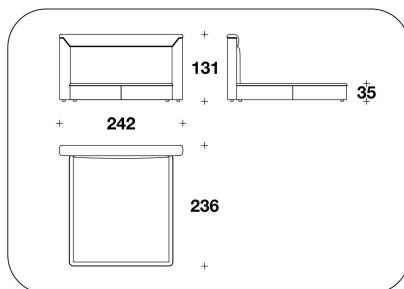

FEET Solid wood wengé gebeizt

OPTIONAL Headboard with logo embroidery

TTN (LE1)
LETTO PER MATERASSO / BED FOR MATTRESS
 165x200 - 222x236x131H. - H.B.35cm
 65x78 2/3 - 87 1/3x93x51 2/3H. - H.B.13 3/4"

TTN (LE2)
LETTO PER MATERASSO / BED FOR MATTRESS
 185x200 - 242x236x131H. - H.B.35cm
 73x78 2/3 - 95 1/3x93x51 2/3H. - H.B.13 3/4"