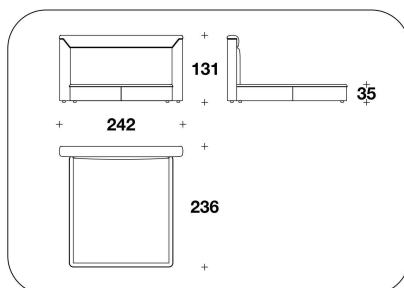

TTN (ELE2)
VENEERED : LETTO PER MATERASSO / BED FOR MATTRESS
185x200 - 242x236x131H. - H.B.35cm
73x78 2/3 - 95 1/3x93x51 2/3H. - H.B.13 3/4"