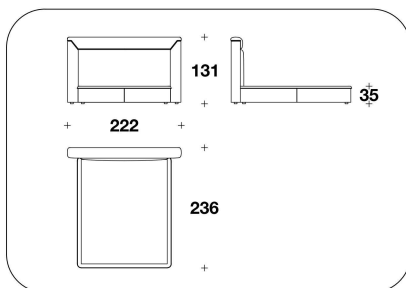

FEET Solid wood wengé gebeizt

OPTIONAL Headboard with logo embroidery

TTN (LE1)
LETTO PER MATERASSO / BED FOR MATTRESS
 165x200 - 222x236x131H. - H.B.35cm
 65x78 2/3 - 87 1/3x93x51 2/3H. - H.B.13 3/4"

TTN (LE2)
LETTO PER MATERASSO / BED FOR MATTRESS
 185x200 - 242x236x131H. - H.B.35cm
 73x78 2/3 - 95 1/3x93x51 2/3H. - H.B.13 3/4"

TTN (LE7)
LETTO PER MATERASSO / BED FOR MATTRESS
 200x200 - 257x236x131H. - H.B.35cm
 78 2/3x78 2/3 - 101 1/3x93x51 2/3H. - H.B.13 3/4"

TTN (QUSA)
QUEEN USA : LETTO PER MATERASSO / BED FOR MATTRESS
 152x205 - 209x241x131H. - H.B.35cm
 60x80 2/3 - 82 1/3x95x51 2/3H. - H.B.13 3/4"

TTN (KUSA)
KING USA : LETTO PER MATERASSO / BED FOR MATTRESS
 195x205 - 252x241x131H. - H.B.35cm
 76 2/3x80 2/3 - 99 1/3x95x51 2/3H. - H.B.13 3/4"

TTN (CUSA)
CALIFORNIA USA : LETTO PER MATERASSO / BED FOR MATTRESS
 183x215 - 242x251x131H. - H.B.35cm
 72x84 2/3 - 95 1/3x98 2/3x51 2/3H. - H.B.13 3/4"

TTN (ELE1)
VENEERED : LETTO PER MATERASSO / BED FOR MATTRESS
 165x200 - 222x236x131H. - H.B.35cm
 65x78 2/3 - 87 1/3x93x51 2/3H. - H.B.13 3/4"

TTN (ELE2)
VENEERED : LETTO PER MATERASSO / BED FOR MATTRESS
 185x200 - 242x236x131H. - H.B.35cm
 73x78 2/3 - 95 1/3x93x51 2/3H. - H.B.13 3/4"