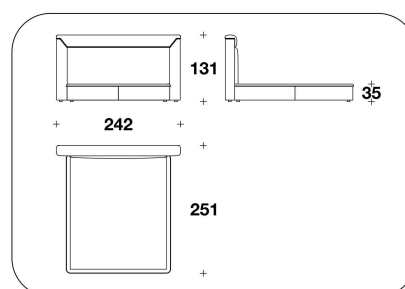

TTN (CUSA)
CALIFORNIA USA : LETTO PER MATERASSO / BED FOR MATTRESS
183x215 - 242x251x131H. - H.B.35cm
72x84 2/3 - 95 1/3x98 2/3x51 2/3H. - H.B.13 3/4"