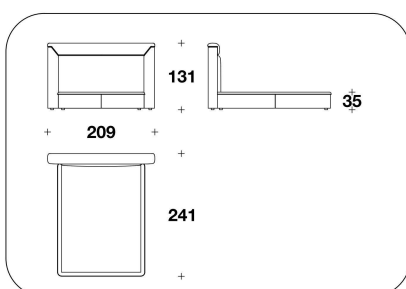

FEET Solid wood wengé gebeizt

OPTIONAL Headboard with logo embroidery

TTN (LE1)
LETTO PER MATERASSO / BED FOR MATTRESS
 165x200 - 222x236x131H. - H.B.35cm
 65x78 2/3 - 87 1/3x93x51 2/3H. - H.B.13 3/4"

TTN (LE2)
LETTO PER MATERASSO / BED FOR MATTRESS
 185x200 - 242x236x131H. - H.B.35cm
 73x78 2/3 - 95 1/3x93x51 2/3H. - H.B.13 3/4"

TTN (LE7)
LETTO PER MATERASSO / BED FOR MATTRESS
 200x200 - 257x236x131H. - H.B.35cm
 78 2/3x78 2/3 - 101 1/3x93x51 2/3H. - H.B.13 3/4"

TTN (QUSA)
QUEEN USA : LETTO PER MATERASSO / BED FOR MATTRESS
 152x205 - 209x241x131H. - H.B.35cm
 60x80 2/3 - 82 1/3x95x51 2/3H. - H.B.13 3/4"