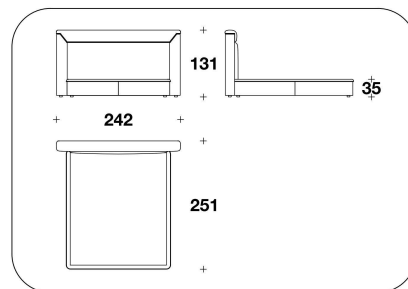

TTN (ELE1)
VENEERED : LETTO PER MATERASSO / BED FOR MATTRESS
 165x200 - 222x236x131H. - H.B.35cm
 65x78 2/3 - 87 1/3x93x51 2/3H. - H.B.13 3/4"

TTN (ELE2)
VENEERED : LETTO PER MATERASSO / BED FOR MATTRESS
 185x200 - 242x236x131H. - H.B.35cm
 73x78 2/3 - 95 1/3x93x51 2/3H. - H.B.13 3/4"

TTN (ELE7)
VENEERED : LETTO PER MATERASSO / BED FOR MATTRESS
 200x200 - 257x236x131H. - H.B.35cm
 78 2/3x78 2/3 - 101 1/3x93x51 2/3H. - H.B.13 3/4"

BENTLEY HOME
night / beds
TIVERTON

BENTLEY

TTN (EQUSA)
VENEERED - QUEEN USA : LETTO
PER MATERASSO / BED FOR
MATTRESS
152x205 - 209x241x131H. - H.B.35cm
60x80 2/3 - 82 1/3x95x51 2/3H. - H.B.13
3/4"

TTN (EKUSA)
VENEERED - KING USA : LETTO PER
MATERASSO / BED FOR MATTRESS
195x205 - 252x241x131H. - H.B.35cm
76 2/3x80 2/3 - 99 1/3x95x51 2/3H. -
H.B.13 3/4"

TTN (ECUSA)
VENEERED - CALIFORNIA USA : LETTO
PER MATERASSO / BED FOR
MATTRESS
183x215 - 242x251x131H. - H.B.35cm
72x84 2/3 - 95 1/3x98 2/3x51 2/3H. -
H.B.13 3/4"