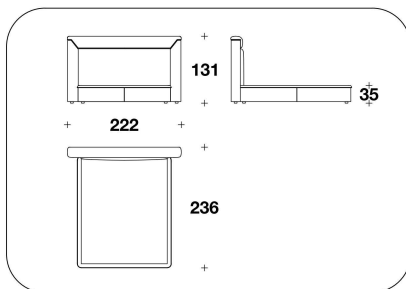

FEET Solid wood wengé gebeizt

OPTIONAL Headboard with logo embroidery

TTN (LE1)
LETTO PER MATERASSO / BED FOR MATTRESS
 165x200 - 222x236x131H. - H.B.35cm
 65x78 2/3 - 87 1/3x93x51 2/3H. - H.B.13 3/4"

TTN (LE2)
LETTO PER MATERASSO / BED FOR MATTRESS
 185x200 - 242x236x131H. - H.B.35cm
 73x78 2/3 - 95 1/3x93x51 2/3H. - H.B.13 3/4"