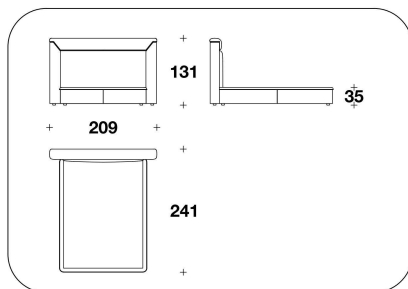

TTN (KUSA)
KING USA : LETTO PER MATERASSO / BED FOR MATTRESS
 195x205 - 252x241x131H. - H.B.35cm
 76 2/3x80 2/3 - 99 1/3x95x51 2/3H. - H.B.13 3/4"

TTN (CUSA)
CALIFORNIA USA : LETTO PER MATERASSO / BED FOR MATTRESS
 183x215 - 242x251x131H. - H.B.35cm
 72x84 2/3 - 95 1/3x98 2/3x51 2/3H. - H.B.13 3/4"

TTN (ELE1)
VENEERED : LETTO PER MATERASSO / BED FOR MATTRESS
 165x200 - 222x236x131H. - H.B.35cm
 65x78 2/3 - 87 1/3x93x51 2/3H. - H.B.13 3/4"

TTN (ELE2)
VENEERED : LETTO PER MATERASSO / BED FOR MATTRESS
 185x200 - 242x236x131H. - H.B.35cm
 73x78 2/3 - 95 1/3x93x51 2/3H. - H.B.13 3/4"

TTN (ELE7)
VENEERED : LETTO PER MATERASSO / BED FOR MATTRESS
 200x200 - 257x236x131H. - H.B.35cm
 78 2/3x78 2/3 - 101 1/3x93x51 2/3H. - H.B.13 3/4"

BENTLEY HOME
night / beds
TIVERTON

BENTLEY

TTN (EQUSA)
VENEERED - QUEEN USA : LETTO
PER MATERASSO / BED FOR
MATTRESS
152x205 - 209x241x131H. - H.B.35cm
60x80 2/3 - 82 1/3x95x51 2/3H. - H.B.13
3/4"

TTN (EKUSA)
VENEERED - KING USA : LETTO PER
MATERASSO / BED FOR MATTRESS
195x205 - 252x241x131H. - H.B.35cm
76 2/3x80 2/3 - 99 1/3x95x51 2/3H. -
H.B.13 3/4"

TTN (ECUSA)
VENEERED - CALIFORNIA USA : LETTO
PER MATERASSO / BED FOR
MATTRESS
183x215 - 242x251x131H. - H.B.35cm
72x84 2/3 - 95 1/3x98 2/3x51 2/3H. -
H.B.13 3/4"