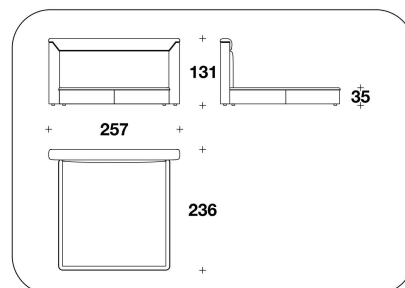

TTN (LE7)
LETTO PER MATERASSO / BED FOR MATTRESS
 200x200 - 257x236x131H. - H.B.35cm
 78 2/3x78 2/3 - 101 1/3x93x51 2/3H. - H.B.13 3/4"

TTN (QUSA)
QUEEN USA : LETTO PER MATERASSO / BED FOR MATTRESS
 152x205 - 209x241x131H. - H.B.35cm
 60x80 2/3 - 82 1/3x95x51 2/3H. - H.B.13 3/4"

TTN (KUSA)
KING USA : LETTO PER MATERASSO / BED FOR MATTRESS
 195x205 - 252x241x131H. - H.B.35cm
 76 2/3x80 2/3 - 99 1/3x95x51 2/3H. - H.B.13 3/4"

TTN (CUSA)
CALIFORNIA USA : LETTO PER MATERASSO / BED FOR MATTRESS
 183x215 - 242x251x131H. - H.B.35cm
 72x84 2/3 - 95 1/3x98 2/3x51 2/3H. - H.B.13 3/4"

TTN (ELE1)
VENEERED : LETTO PER MATERASSO / BED FOR MATTRESS
 165x200 - 222x236x131H. - H.B.35cm
 65x78 2/3 - 87 1/3x93x51 2/3H. - H.B.13 3/4"

TTN (ELE2)
VENEERED : LETTO PER MATERASSO / BED FOR MATTRESS
 185x200 - 242x236x131H. - H.B.35cm
 73x78 2/3 - 95 1/3x93x51 2/3H. - H.B.13 3/4"