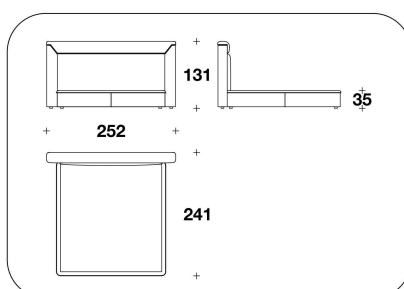

FEET Solid wood wengé gebeizt

OPTIONAL Headboard with logo embroidery

TTN (LE1)
LETTO PER MATERASSO / BED FOR MATTRESS
 165x200 - 222x236x131H. - H.B.35cm
 65x78 2/3 - 87 1/3x93x51 2/3H. - H.B.13 3/4"

TTN (LE2)
LETTO PER MATERASSO / BED FOR MATTRESS
 185x200 - 242x236x131H. - H.B.35cm
 73x78 2/3 - 95 1/3x93x51 2/3H. - H.B.13 3/4"

TTN (LE7)
LETTO PER MATERASSO / BED FOR MATTRESS
 200x200 - 257x236x131H. - H.B.35cm
 78 2/3x78 2/3 - 101 1/3x93x51 2/3H. - H.B.13 3/4"

TTN (QUSA)
QUEEN USA : LETTO PER MATERASSO / BED FOR MATTRESS
 152x205 - 209x241x131H. - H.B.35cm
 60x80 2/3 - 82 1/3x95x51 2/3H. - H.B.13 3/4"

TTN (KUSA)
KING USA : LETTO PER MATERASSO / BED FOR MATTRESS
 195x205 - 252x241x131H. - H.B.35cm
 76 2/3x80 2/3 - 99 1/3x95x51 2/3H. - H.B.13 3/4"

TTN (CUSA)
CALIFORNIA USA : LETTO PER MATERASSO / BED FOR MATTRESS
 183x215 - 242x251x131H. - H.B.35cm
 72x84 2/3 - 95 1/3x98 2/3x51 2/3H. - H.B.13 3/4"