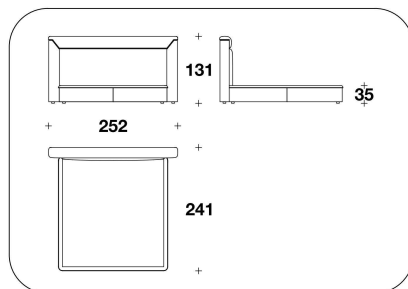

TTN (ELE1)
VENEERED : LETTO PER MATERASSO / BED FOR MATTRESS
 165x200 - 222x236x131H. - H.B.35cm
 65x78 2/3 - 87 1/3x93x51 2/3H. - H.B.13 3/4"

TTN (ELE2)
VENEERED : LETTO PER MATERASSO / BED FOR MATTRESS
 185x200 - 242x236x131H. - H.B.35cm
 73x78 2/3 - 95 1/3x93x51 2/3H. - H.B.13 3/4"

TTN (ELE7)
VENEERED : LETTO PER MATERASSO / BED FOR MATTRESS
 200x200 - 257x236x131H. - H.B.35cm
 78 2/3x78 2/3 - 101 1/3x93x51 2/3H. - H.B.13 3/4"

BENTLEY HOME
night / beds
TIVERTON

BENTLEY

TTN (EQUSA)
VENEERED - QUEEN USA : LETTO
PER MATERASSO / BED FOR
MATTRESS
152x205 - 209x241x131H. - H.B.35cm
60x80 2/3 - 82 1/3x95x51 2/3H. - H.B.13
3/4"

TTN (EKUSA)
VENEERED - KING USA : LETTO PER
MATERASSO / BED FOR MATTRESS
195x205 - 252x241x131H. - H.B.35cm
76 2/3x80 2/3 - 99 1/3x95x51 2/3H. -
H.B.13 3/4"

TTN (ECUSA)
VENEERED - CALIFORNIA USA : LETTO
PER MATERASSO / BED FOR
MATTRESS
183x215 - 242x251x131H. - H.B.35cm
72x84 2/3 - 95 1/3x98 2/3x51 2/3H. -
H.B.13 3/4"