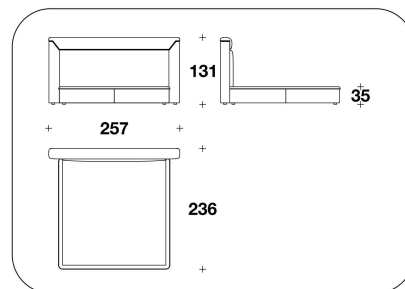

FEET Solid wood wengé gebeizt

OPTIONAL Headboard with logo embroidery

TTN (LE1)
LETTO PER MATERASSO / BED FOR MATTRESS
 165x200 - 222x236x131H. - H.B.35cm
 65x78 2/3 - 87 1/3x93x51 2/3H. - H.B.13 3/4"

TTN (LE2)
LETTO PER MATERASSO / BED FOR MATTRESS
 185x200 - 242x236x131H. - H.B.35cm
 73x78 2/3 - 95 1/3x93x51 2/3H. - H.B.13 3/4"

TTN (LE7)
LETTO PER MATERASSO / BED FOR MATTRESS
 200x200 - 257x236x131H. - H.B.35cm
 78 2/3x78 2/3 - 101 1/3x93x51 2/3H. - H.B.13 3/4"

TTN (QUSA)
QUEEN USA : LETTO PER MATERASSO / BED FOR MATTRESS
 152x205 - 209x241x131H. - H.B.35cm
 60x80 2/3 - 82 1/3x95x51 2/3H. - H.B.13 3/4"