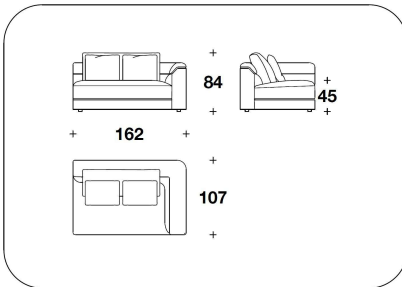

OPTIONAL Logo embroidery on back cushion 50x50

TTN (D3)
DIVANO 3 POSTI / 3 SEATER SOFA
228x110x84H. - H.S.45cm
89 2/3x43 1/3x33H. - H.S.17 3/4"

TTN (D4)
DIVANO 4 POSTI / 4 SEATER SOFA
316x110x84H. - H.S.45cm
124 1/3x43 1/3x33H. - H.S.17 3/4"

TTN (ECP)
ELEMENTO CENTRALE / CENTRAL
ELEMENT
94x110x84H. - H.S.45cm
37x43 1/3x33H. - H.S.17 3/4"

TTN (EDP) - TTN (ESP)
ELEMENTO 1 POSTO CON
BRACCIOLO DX O SX / 1 SEATER
ELEMENT WITH RIGHT OR LEFT
ARMREST
114x110x84H. - H.S.45cm
45x43 1/3x33H. - H.S.17 3/4"

TTN (EDX) - TTN (ESX)
MAXI : ELEMENTO 1 POSTO CON
BRACCIOLO DX O SX / 1 SEATER
ELEMENT WITH RIGHT OR LEFT
ARMREST
162x110x84H. - H.S.45cm
63 2/3x43 1/3x33H. - H.S.17 3/4"

TTN (ANGP)
ELEMENTO ANGOLARE / CORNER
ELEMENT
107x107x84H. - H.S.45cm
42x42x33H. - H.S.17 3/4"

TTN (ANGDX) - TTN (ANGSX)
MAXI : ELEMENTO ANGOLARE DX O SX /
RIGHT OR LEFT CORNER ELEMENT
162x107x84H. - H.S.45cm
63 2/3x42x33H. - H.S.17 3/4"

TTN (PEND) - TTN (PENS)
PENISOLA DX O SX / RIGHT OR LEFT
PENINSULA
184x110x84H. - H.S.45cm
72 1/3x43 1/3x33H. - H.S.17 3/4"