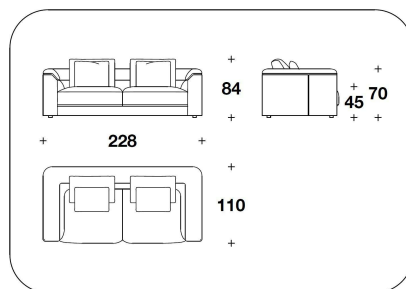

TTN (EDX) - TTN (ESX)
MAXI : ELEMENTO 1 POSTO CON
BRACCIOLO DX O SX / 1 SEATER
ELEMENT WITH RIGHT OR LEFT
ARMREST
162x110x84H. - H.S.45cm
63 2/3x43 1/3x33H. - H.S.17 3/4"

TTN (ANGP)
ELEMENTO ANGOLARE / CORNER
ELEMENT
107x107x84H. - H.S.45cm
42x42x33H. - H.S.17 3/4"

TTN (ANGDX) - TTN (ANGSX)
MAXI : ELEMENTO ANGOLARE DX O SX /
RIGHT OR LEFT CORNER ELEMENT
162x107x84H. - H.S.45cm
63 2/3x42x33H. - H.S.17 3/4"

TTN (PEND) - TTN (PENS)
PENISOLA DX O SX / RIGHT OR LEFT
PENINSULA
184x110x84H. - H.S.45cm
72 1/3x43 1/3x33H. - H.S.17 3/4"

TTN (CLD) - TTN (CLS)
CHAISE LONGUE DX O SX / RIGHT OR
LEFT CHAISE LONGUE
114x185x84H. - H.S.45cm
45x73x33H. - H.S.17 3/4"

TTN (POU)
POUF / OTTOMAN
96x110x45H.cm
37 2/3x43 1/3x17 3/4H."

TTN (D3E)
VENEERED : DIVANO 3 POSTI / 3
SEATER SOFA
228x110x84H. - H.S.45cm
89 2/3x43 1/3x33H. - H.S.17 3/4"