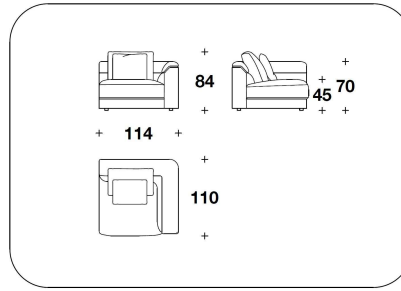

TTN (ANGDX) - TTN (ANGSX)
MAXI : ELEMENTO ANGOLARE DX O SX /
RIGHT OR LEFT CORNER ELEMENT
162x107x84H. - H.S.45cm
63 2/3x42x33H. - H.S.17 3/4"

TTN (PEND) - TTN (PENS)
PENISOLA DX O SX / RIGHT OR LEFT
PENINSULA
184x110x84H. - H.S.45cm
72 1/3x43 1/3x33H. - H.S.17 3/4"

TTN (CLD) - TTN (CLS)
CHAISE LONGUE DX O SX / RIGHT OR
LEFT CHAISE LONGUE
114x185x84H. - H.S.45cm
45x73x33H. - H.S.17 3/4"

TTN (POU)
POUF / OTTOMAN
96x110x45H.cm
37 2/3x43 1/3x17 3/4H."

TTN (D3E)
VENEERED : DIVANO 3 POSTI / 3
SEATER SOFA
228x110x84H. - H.S.45cm
89 2/3x43 1/3x33H. - H.S.17 3/4"

TTN (D4E)
VENEERED : DIVANO 4 POSTI / 4
SEATER SOFA
316x110x84H. - H.S.45cm
124 1/3x43 1/3x33H. - H.S.17 3/4"

BENTLEY HOME
sofa & armchairs
TIVERTON

BENTLEY

TTN (ECPE)
VENEERED : ELEMENTO CENTRALE /
CENTRAL ELEMENT
94x110x84H. - H.S.45cm
37x43 1/3x33H. - H.S.17 3/4"

TTN (EDPE) - TTN (ESPE)
VENEERED : ELEMENTO 1 POSTO
CON BRACCIOLO DX O SX / 1 SEATER
ELEMENT WITH RIGHT LEFT
ARMREST
114x110x84H. - H.S.45cm
45x43 1/3x33H. - H.S.17 3/4"

TTN (EDXE) - TTN (ESXE)
VENEERED - MAXI : ELEMENTO 1
POSTO CON BRACCIOLO DX O SX / 1
SEATER ELEMENT WITH RIGHT OR
LEFT ARMREST
162x110x84H. - H.S.45cm
63 2/3x43 1/3x33H. - H.S.17 3/4"