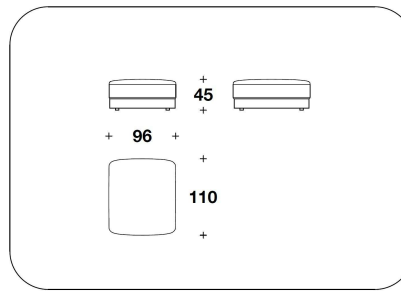

TTN (ANGDX) - TTN (ANGSX)
MAXI : ELEMENTO ANGOLARE DX O SX /
RIGHT OR LEFT CORNER ELEMENT
162x107x84H. - H.S.45cm
63 2/3x42x33H. - H.S.17 3/4"

TTN (PEND) - TTN (PENS)
PENISOLA DX O SX / RIGHT OR LEFT
PENINSULA
184x110x84H. - H.S.45cm
72 1/3x43 1/3x33H. - H.S.17 3/4"

TTN (EDPE) - TTN (ESPE)
VENEERED : ELEMENTO 1 POSTO
CON BRACCIOLO DX O SX / 1 SEATER
ELEMENT WITH RIGHT LEFT
ARMREST
114x110x84H. - H.S.45cm
45x43 1/3x33H. - H.S.17 3/4"

TTN (EDXE) - TTN (ESXE)
VENEERED - MAXI : ELEMENTO 1
POSTO CON BRACCIOLO DX O SX / 1
SEATER ELEMENT WITH RIGHT OR
LEFT ARMREST
162x110x84H. - H.S.45cm
63 2/3x43 1/3x33H. - H.S.17 3/4"

TTN (ANGPE)
VENEERED : ELEMENTO ANGOLARE /
CORNER ELEMENT
107x107x84H. - H.S.45cm
42x42x33H. - H.S.17 3/4"

TTN (ANGDXE) - TTN (ANGSXE)
VENEERED - MAXI : ELEMENTO
ANGOLARE DX O SX / RIGHT OR LEFT
CORNER ELEMENT
162x107x84H. - H.S.45cm
63 2/3x42x33H. - H.S.17 3/4"

TTN (PENDE) - TTN (PENSE)
VENEERED : PENISOLA DX O SX /
RIGHT OR LEFT PENINSULA
184x110x84H. - H.S.45cm
72 1/3x43 1/3x33H. - H.S.17 3/4"

TTN (CLDE) - TTN (CLSE)
VENEERED : CHAISE LONGUE DX O
SX / RIGHT OR LEFT CHAISE LONGUE
114x185x84H. - H.S.45cm
45x73x33H. - H.S.17 3/4"