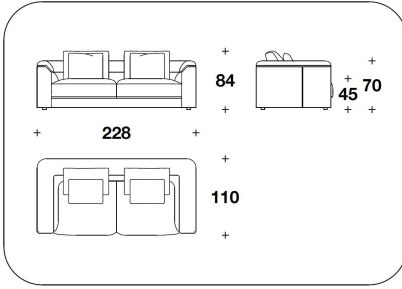

OPTIONAL Logo embroidery on back cushion 50x50

TTN (D3)
DIVANO 3 POSTI / 3 SEATER SOFA
228x110x84H. - H.S.45cm
89 2/3x43 1/3x33H. - H.S.17 3/4"

TTN (D4)
DIVANO 4 POSTI / 4 SEATER SOFA
316x110x84H. - H.S.45cm
124 1/3x43 1/3x33H. - H.S.17 3/4"

TTN (ECP)
ELEMENTO CENTRALE / CENTRAL
ELEMENT
94x110x84H. - H.S.45cm
37x43 1/3x33H. - H.S.17 3/4"

TTN (EDP) - TTN (ESP)
ELEMENTO 1 POSTO CON
BRACCIOLO DX O SX / 1 SEATER
ELEMENT WITH RIGHT OR LEFT
ARMREST
114x110x84H. - H.S.45cm
45x43 1/3x33H. - H.S.17 3/4"