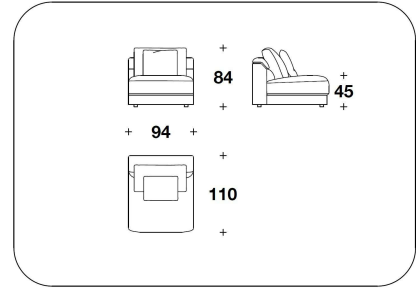

OPTIONAL Logo embroidery on back cushion 50x50

TTN (D3)
DIVANO 3 POSTI / 3 SEATER SOFA
228x110x84H. - H.S.45cm
89 2/3x43 1/3x33H. - H.S.17 3/4"

TTN (D4)
DIVANO 4 POSTI / 4 SEATER SOFA
316x110x84H. - H.S.45cm
124 1/3x43 1/3x33H. - H.S.17 3/4"

TTN (ECP)
ELEMENTO CENTRALE / CENTRAL
ELEMENT
94x110x84H. - H.S.45cm
37x43 1/3x33H. - H.S.17 3/4"

TTN (EDP) - TTN (ESP)
ELEMENTO 1 POSTO CON
BRACCIOLO DX O SX / 1 SEATER
ELEMENT WITH RIGHT OR LEFT
ARMREST
114x110x84H. - H.S.45cm
45x43 1/3x33H. - H.S.17 3/4"

TTN (EDX) - TTN (ESX)
MAXI : ELEMENTO 1 POSTO CON
BRACCIOLO DX O SX / 1 SEATER
ELEMENT WITH RIGHT OR LEFT
ARMREST
162x110x84H. - H.S.45cm
63 2/3x43 1/3x33H. - H.S.17 3/4"

TTN (ANGP)
ELEMENTO ANGOLARE / CORNER
ELEMENT
107x107x84H. - H.S.45cm
42x42x33H. - H.S.17 3/4"

TTN (ANGDX) - TTN (ANGSX)
MAXI : ELEMENTO ANGOLARE DX O SX /
RIGHT OR LEFT CORNER ELEMENT
162x107x84H. - H.S.45cm
63 2/3x42x33H. - H.S.17 3/4"

TTN (PEND) - TTN (PENS)
PENISOLA DX O SX / RIGHT OR LEFT
PENINSULA
184x110x84H. - H.S.45cm
72 1/3x43 1/3x33H. - H.S.17 3/4"