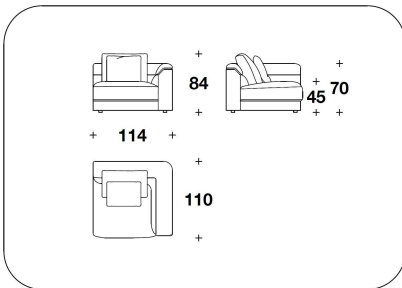

OPTIONAL Logo embroidery on back cushion 50x50

TTN (D3)
DIVANO 3 POSTI / 3 SEATER SOFA
228x110x84H. - H.S.45cm
89 2/3x43 1/3x33H. - H.S.17 3/4"

TTN (D4)
DIVANO 4 POSTI / 4 SEATER SOFA
316x110x84H. - H.S.45cm
124 1/3x43 1/3x33H. - H.S.17 3/4"

TTN (ECP)
ELEMENTO CENTRALE / CENTRAL
ELEMENT
94x110x84H. - H.S.45cm
37x43 1/3x33H. - H.S.17 3/4"

TTN (EDP) - TTN (ESP)
ELEMENTO 1 POSTO CON
BRACCIOLO DX O SX / 1 SEATER
ELEMENT WITH RIGHT OR LEFT
ARMREST
114x110x84H. - H.S.45cm
45x43 1/3x33H. - H.S.17 3/4"

TTN (EDX) - TTN (ESX)
MAXI : ELEMENTO 1 POSTO CON
BRACCIOLO DX O SX / 1 SEATER
ELEMENT WITH RIGHT OR LEFT
ARMREST
162x110x84H. - H.S.45cm
63 2/3x43 1/3x33H. - H.S.17 3/4"

TTN (ANGP)
ELEMENTO ANGOLARE / CORNER
ELEMENT
107x107x84H. - H.S.45cm
42x42x33H. - H.S.17 3/4"

TTN (ANGDX) - TTN (ANGSX)
MAXI : ELEMENTO ANGOLARE DX O SX /
RIGHT OR LEFT CORNER ELEMENT
162x107x84H. - H.S.45cm
63 2/3x42x33H. - H.S.17 3/4"

TTN (PEND) - TTN (PENS)
PENISOLA DX O SX / RIGHT OR LEFT
PENINSULA
184x110x84H. - H.S.45cm
72 1/3x43 1/3x33H. - H.S.17 3/4"