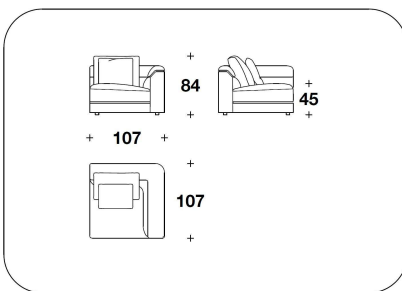

TTN (ANGDX) - TTN (ANGSX)
MAXI : ELEMENTO ANGOLARE DX O SX /
RIGHT OR LEFT CORNER ELEMENT
162x107x84H. - H.S.45cm
63 2/3x42x33H. - H.S.17 3/4"

TTN (PEND) - TTN (PENS)
PENISOLA DX O SX / RIGHT OR LEFT
PENINSULA
184x110x84H. - H.S.45cm
72 1/3x43 1/3x33H. - H.S.17 3/4"

TTN (CLD) - TTN (CLS)
CHAISE LONGUE DX O SX / RIGHT OR
LEFT CHAISE LONGUE
114x185x84H. - H.S.45cm
45x73x33H. - H.S.17 3/4"

TTN (POU)
POUF / OTTOMAN
96x110x45H.cm
37 2/3x43 1/3x17 3/4H."

TTN (D3E)
VENEERED : DIVANO 3 POSTI / 3
SEATER SOFA
228x110x84H. - H.S.45cm
89 2/3x43 1/3x33H. - H.S.17 3/4"

TTN (D4E)
VENEERED : DIVANO 4 POSTI / 4
SEATER SOFA
316x110x84H. - H.S.45cm
124 1/3x43 1/3x33H. - H.S.17 3/4"

BENTLEY HOME
sofa & armchairs
TIVERTON

BENTLEY

TTN (ECPE)
VENEERED : ELEMENTO CENTRALE /
CENTRAL ELEMENT
94x110x84H. - H.S.45cm
37x43 1/3x33H. - H.S.17 3/4"

TTN (EDPE) - TTN (ESPE)
VENEERED : ELEMENTO 1 POSTO
CON BRACCIOLO DX O SX / 1 SEATER
ELEMENT WITH RIGHT LEFT
ARMREST
114x110x84H. - H.S.45cm
45x43 1/3x33H. - H.S.17 3/4"

TTN (EDXE) - TTN (ESXE)
VENEERED - MAXI : ELEMENTO 1
POSTO CON BRACCIOLO DX O SX / 1
SEATER ELEMENT WITH RIGHT OR
LEFT ARMREST
162x110x84H. - H.S.45cm
63 2/3x43 1/3x33H. - H.S.17 3/4"