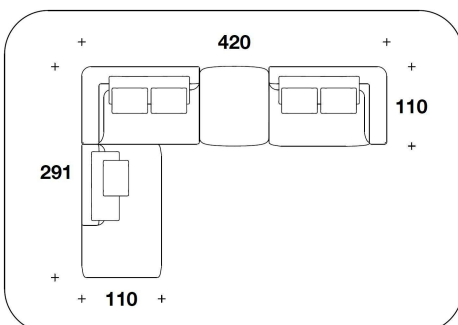

TTN (ANGDX) - TTN (ANGSX)
MAXI : ELEMENTO ANGOLARE DX O SX /
RIGHT OR LEFT CORNER ELEMENT
162x107x84H. - H.S.45cm
63 2/3x42x33H. - H.S.17 3/4"

TTN (PEND) - TTN (PENS)
PENISOLA DX O SX / RIGHT OR LEFT
PENINSULA
184x110x84H. - H.S.45cm
72 1/3x43 1/3x33H. - H.S.17 3/4"

TTN (ANGPE)
VENEERED : ELEMENTO ANGOLARE /
CORNER ELEMENT
107x107x84H. - H.S.45cm
42x42x33H. - H.S.17 3/4"

TTN (ANGDXE) - TTN (ANGSXE)
VENEERED - MAXI : ELEMENTO
ANGOLARE DX O SX / RIGHT OR LEFT
CORNER ELEMENT
162x107x84H. - H.S.45cm
63 2/3x42x33H. - H.S.17 3/4"

TTN (PENDE) - TTN (PENSE)
VENEERED : PENISOLA DX O SX /
RIGHT OR LEFT PENINSULA
184x110x84H. - H.S.45cm
72 1/3x43 1/3x33H. - H.S.17 3/4"

TTN (CLDE) - TTN (CLSE)
VENEERED : CHAISE LONGUE DX O
SX / RIGHT OR LEFT CHAISE LONGUE
114x185x84H. - H.S.45cm
45x73x33H. - H.S.17 3/4"

TTN (POUE)
VENEERED : POUF / OTTOMAN
96x110x45H.cm
37 2/3x43 1/3x17 3/4H."

Note

EXAMPLE OF SECTIONAL SOFA

BENTLEY HOME
sofa & armchairs
TIVERTON

BENTLEY

TTN (PEND) + TTN (ANGSX) + TTN (POU) + TTN (EDX)