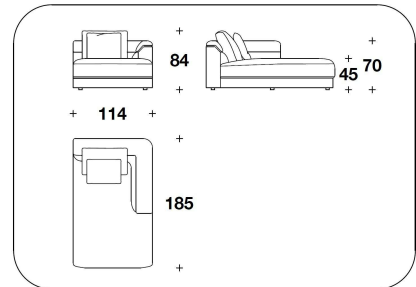

OPTIONAL Logo embroidery on back cushion 50x50

TTN (D3)
DIVANO 3 POSTI / 3 SEATER SOFA
228x110x84H. - H.S.45cm
89 2/3x43 1/3x33H. - H.S.17 3/4"

TTN (D4)
DIVANO 4 POSTI / 4 SEATER SOFA
316x110x84H. - H.S.45cm
124 1/3x43 1/3x33H. - H.S.17 3/4"

TTN (ECP)
ELEMENTO CENTRALE / CENTRAL
ELEMENT
94x110x84H. - H.S.45cm
37x43 1/3x33H. - H.S.17 3/4"

TTN (EDP) - TTN (ESP)
ELEMENTO 1 POSTO CON
BRACCIOLO DX O SX / 1 SEATER
ELEMENT WITH RIGHT OR LEFT
ARMREST
114x110x84H. - H.S.45cm
45x43 1/3x33H. - H.S.17 3/4"

TTN (EDX) - TTN (ESX)
MAXI : ELEMENTO 1 POSTO CON
BRACCIOLO DX O SX / 1 SEATER
ELEMENT WITH RIGHT OR LEFT
ARMREST
162x110x84H. - H.S.45cm
63 2/3x43 1/3x33H. - H.S.17 3/4"

TTN (ANGP)
ELEMENTO ANGOLARE / CORNER
ELEMENT
107x107x84H. - H.S.45cm
42x42x33H. - H.S.17 3/4"

TTN (ANGDX) - TTN (ANGSX)
MAXI : ELEMENTO ANGOLARE DX O SX /
RIGHT OR LEFT CORNER ELEMENT
162x107x84H. - H.S.45cm
63 2/3x42x33H. - H.S.17 3/4"

TTN (PEND) - TTN (PENS)
PENISOLA DX O SX / RIGHT OR LEFT
PENINSULA
184x110x84H. - H.S.45cm
72 1/3x43 1/3x33H. - H.S.17 3/4"