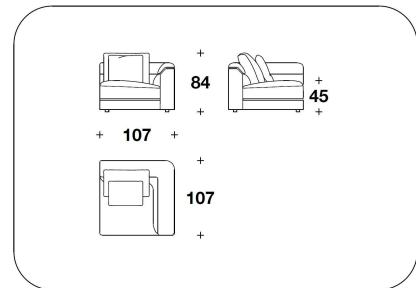

TTN (ANGP)
ELEMENTO ANGOLARE / CORNER
ELEMENT
107x107x84H. - H.S.45cm
42x42x33H. - H.S.17 3/4"