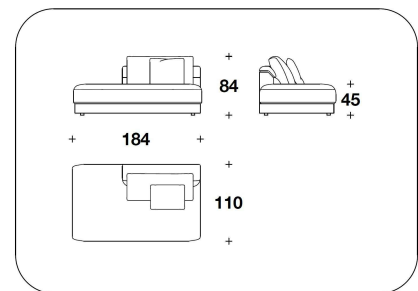

TTN (ANGDX) - TTN (ANGSX)
MAXI : ELEMENTO ANGOLARE DX O SX /
RIGHT OR LEFT CORNER ELEMENT
162x107x84H. - H.S.45cm
63 2/3x42x33H. - H.S.17 3/4"

TTN (PEND) - TTN (PENS)
PENISOLA DX O SX / RIGHT OR LEFT
PENINSULA
184x110x84H. - H.S.45cm
72 1/3x43 1/3x33H. - H.S.17 3/4"

TTN (D4E)
VENEERED : DIVANO 4 POSTI / 4
SEATER SOFA
316x110x84H. - H.S.45cm
124 1/3x43 1/3x33H. - H.S.17 3/4"

BENTLEY HOME
sofa & armchairs
TIVERTON

BENTLEY

TTN (ECPE)
VENEERED : ELEMENTO CENTRALE /
CENTRAL ELEMENT
94x110x84H. - H.S.45cm
37x43 1/3x33H. - H.S.17 3/4"

TTN (EDPE) - TTN (ESPE)
VENEERED : ELEMENTO 1 POSTO
CON BRACCIOLO DX O SX / 1 SEATER
ELEMENT WITH RIGHT LEFT
ARMREST
114x110x84H. - H.S.45cm
45x43 1/3x33H. - H.S.17 3/4"

TTN (EDXE) - TTN (ESXE)
VENEERED - MAXI : ELEMENTO 1
POSTO CON BRACCIOLO DX O SX / 1
SEATER ELEMENT WITH RIGHT OR
LEFT ARMREST
162x110x84H. - H.S.45cm
63 2/3x43 1/3x33H. - H.S.17 3/4"

TTN (ANGPE)
VENEERED : ELEMENTO ANGOLARE /
CORNER ELEMENT
107x107x84H. - H.S.45cm
42x42x33H. - H.S.17 3/4"

TTN (ANGDXE) - TTN (ANGSXE)
VENEERED - MAXI : ELEMENTO
ANGOLARE DX O SX / RIGHT OR LEFT
CORNER ELEMENT
162x107x84H. - H.S.45cm
63 2/3x42x33H. - H.S.17 3/4"