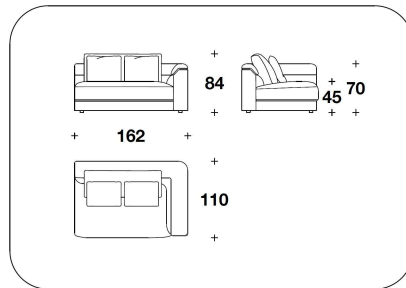

OPTIONAL Logo embroidery on back cushion 50x50

TTN (D3)
DIVANO 3 POSTI / 3 SEATER SOFA
228x110x84H. - H.S.45cm
89 2/3x43 1/3x33H. - H.S.17 3/4"

TTN (D4)
DIVANO 4 POSTI / 4 SEATER SOFA
316x110x84H. - H.S.45cm
124 1/3x43 1/3x33H. - H.S.17 3/4"

TTN (ECP)
ELEMENTO CENTRALE / CENTRAL
ELEMENT
94x110x84H. - H.S.45cm
37x43 1/3x33H. - H.S.17 3/4"

TTN (EDP) - TTN (ESP)
ELEMENTO 1 POSTO CON
BRACCIOLO DX O SX / 1 SEATER
ELEMENT WITH RIGHT OR LEFT
ARMREST
114x110x84H. - H.S.45cm
45x43 1/3x33H. - H.S.17 3/4"

TTN (EDX) - TTN (ESX)
MAXI : ELEMENTO 1 POSTO CON
BRACCIOLO DX O SX / 1 SEATER
ELEMENT WITH RIGHT OR LEFT
ARMREST
162x110x84H. - H.S.45cm
63 2/3x43 1/3x33H. - H.S.17 3/4"

TTN (ANGP)
ELEMENTO ANGOLARE / CORNER
ELEMENT
107x107x84H. - H.S.45cm
42x42x33H. - H.S.17 3/4"

TTN (ANGDX) - TTN (ANGSX)
MAXI : ELEMENTO ANGOLARE DX O SX /
RIGHT OR LEFT CORNER ELEMENT
162x107x84H. - H.S.45cm
63 2/3x42x33H. - H.S.17 3/4"

TTN (PEND) - TTN (PENS)
PENISOLA DX O SX / RIGHT OR LEFT
PENINSULA
184x110x84H. - H.S.45cm
72 1/3x43 1/3x33H. - H.S.17 3/4"