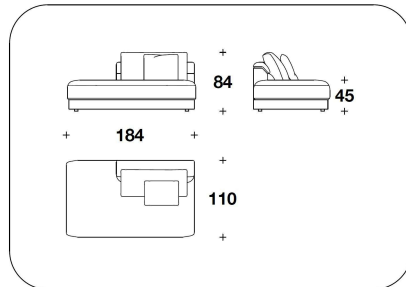

OPTIONAL Logo embroidery on back cushion 50x50

TTN (D3)
DIVANO 3 POSTI / 3 SEATER SOFA
228x110x84H. - H.S.45cm
89 2/3x43 1/3x33H. - H.S.17 3/4"

TTN (D4)
DIVANO 4 POSTI / 4 SEATER SOFA
316x110x84H. - H.S.45cm
124 1/3x43 1/3x33H. - H.S.17 3/4"

TTN (ECP)
ELEMENTO CENTRALE / CENTRAL
ELEMENT
94x110x84H. - H.S.45cm
37x43 1/3x33H. - H.S.17 3/4"

TTN (EDP) - TTN (ESP)
ELEMENTO 1 POSTO CON
BRACCIOLO DX O SX / 1 SEATER
ELEMENT WITH RIGHT OR LEFT
ARMREST
114x110x84H. - H.S.45cm
45x43 1/3x33H. - H.S.17 3/4"

TTN (EDX) - TTN (ESX)
MAXI : ELEMENTO 1 POSTO CON
BRACCIOLO DX O SX / 1 SEATER
ELEMENT WITH RIGHT OR LEFT
ARMREST
162x110x84H. - H.S.45cm
63 2/3x43 1/3x33H. - H.S.17 3/4"

TTN (ANGP)
ELEMENTO ANGOLARE / CORNER
ELEMENT
107x107x84H. - H.S.45cm
42x42x33H. - H.S.17 3/4"

TTN (ANGDX) - TTN (ANGSX)
MAXI : ELEMENTO ANGOLARE DX O SX /
RIGHT OR LEFT CORNER ELEMENT
162x107x84H. - H.S.45cm
63 2/3x42x33H. - H.S.17 3/4"

TTN (PEND) - TTN (PENS)
PENISOLA DX O SX / RIGHT OR LEFT
PENINSULA
184x110x84H. - H.S.45cm
72 1/3x43 1/3x33H. - H.S.17 3/4"