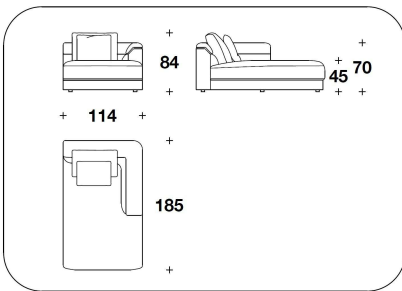

TTN (CLDE) - TTN (CLSE)
VENEERED : CHAISE LONGUE DX O
SX / RIGHT OR LEFT CHAISE LONGUE
114x185x84H. - H.S.45cm
45x73x33H. - H.S.17 3/4"