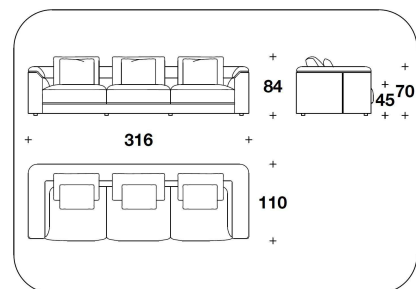

TTN (ECP)
ELEMENTO CENTRALE / CENTRAL
ELEMENT
94x110x84H. - H.S.45cm
37x43 1/3x33H. - H.S.17 3/4"

TTN (EDP) - TTN (ESP)
ELEMENTO 1 POSTO CON
BRACCIOLO DX O SX / 1 SEATER
ELEMENT WITH RIGHT OR LEFT
ARMREST
114x110x84H. - H.S.45cm
45x43 1/3x33H. - H.S.17 3/4"

TTN (EDX) - TTN (ESX)
MAXI : ELEMENTO 1 POSTO CON
BRACCIOLO DX O SX / 1 SEATER
ELEMENT WITH RIGHT OR LEFT
ARMREST
162x110x84H. - H.S.45cm
63 2/3x43 1/3x33H. - H.S.17 3/4"

TTN (ANGP)
ELEMENTO ANGOLARE / CORNER
ELEMENT
107x107x84H. - H.S.45cm
42x42x33H. - H.S.17 3/4"

TTN (ANGDX) - TTN (ANGSX)
MAXI : ELEMENTO ANGOLARE DX O SX /
RIGHT OR LEFT CORNER ELEMENT
162x107x84H. - H.S.45cm
63 2/3x42x33H. - H.S.17 3/4"

TTN (PEND) - TTN (PENS)
PENISOLA DX O SX / RIGHT OR LEFT
PENINSULA
184x110x84H. - H.S.45cm
72 1/3x43 1/3x33H. - H.S.17 3/4"

TTN (CLD) - TTN (CLS)
CHAISE LONGUE DX O SX / RIGHT OR
LEFT CHAISE LONGUE
114x185x84H. - H.S.45cm
45x73x33H. - H.S.17 3/4"

TTN (POU)
POUF / OTTOMAN
96x110x45H.cm
37 2/3x43 1/3x17 3/4H."

TTN (D3E)
VENEERED : DIVANO 3 POSTI / 3
SEATER SOFA
228x110x84H. - H.S.45cm
89 2/3x43 1/3x33H. - H.S.17 3/4"