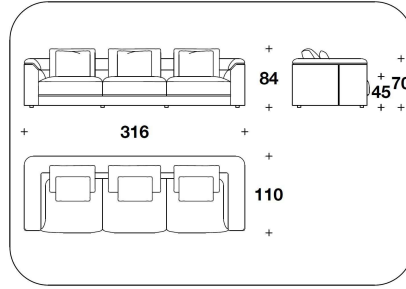

OPTIONAL Logo embroidery on back cushion 50x50

TTN (D3)
DIVANO 3 POSTI / 3 SEATER SOFA
228x110x84H. - H.S.45cm
89 2/3x43 1/3x33H. - H.S.17 3/4"

TTN (D4)
DIVANO 4 POSTI / 4 SEATER SOFA
316x110x84H. - H.S.45cm
124 1/3x43 1/3x33H. - H.S.17 3/4"

TTN (ECP)
ELEMENTO CENTRALE / CENTRAL
ELEMENT
94x110x84H. - H.S.45cm
37x43 1/3x33H. - H.S.17 3/4"

TTN (EDP) - TTN (ESP)
ELEMENTO 1 POSTO CON
BRACCIOLO DX O SX / 1 SEATER
ELEMENT WITH RIGHT OR LEFT
ARMREST
114x110x84H. - H.S.45cm
45x43 1/3x33H. - H.S.17 3/4"