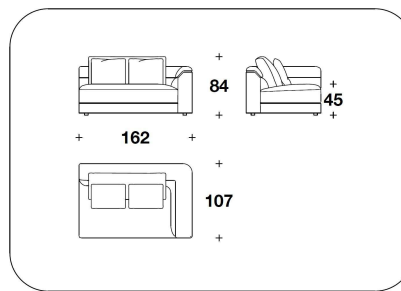

TTN (ANGDXE) - TTN (ANGSXE)
VENEERED - MAXI : ELEMENTO
ANGOLARE DX O SX / RIGHT OR LEFT
CORNER ELEMENT
162x107x84H. - H.S.45cm
63 2/3x42x33H. - H.S.17 3/4"