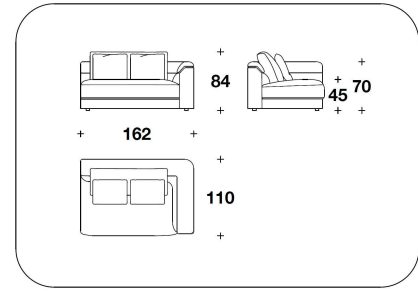

TTN (ANGDX) - TTN (ANGSX)
MAXI : ELEMENTO ANGOLARE DX O SX /
RIGHT OR LEFT CORNER ELEMENT
162x107x84H. - H.S.45cm
63 2/3x42x33H. - H.S.17 3/4"

TTN (PEND) - TTN (PENS)
PENISOLA DX O SX / RIGHT OR LEFT
PENINSULA
184x110x84H. - H.S.45cm
72 1/3x43 1/3x33H. - H.S.17 3/4"

TTN (CLD) - TTN (CLS)
CHAISE LONGUE DX O SX / RIGHT OR
LEFT CHAISE LONGUE
114x185x84H. - H.S.45cm
45x73x33H. - H.S.17 3/4"

TTN (POU)
POUF / OTTOMAN
96x110x45H.cm
37 2/3x43 1/3x17 3/4H."

TTN (D3E)
VENEERED : DIVANO 3 POSTI / 3
SEATER SOFA
228x110x84H. - H.S.45cm
89 2/3x43 1/3x33H. - H.S.17 3/4"

TTN (D4E)
VENEERED : DIVANO 4 POSTI / 4
SEATER SOFA
316x110x84H. - H.S.45cm
124 1/3x43 1/3x33H. - H.S.17 3/4"

BENTLEY HOME
sofa & armchairs
TIVERTON

BENTLEY

TTN (ECPE)
VENEERED : ELEMENTO CENTRALE /
CENTRAL ELEMENT
94x110x84H. - H.S.45cm
37x43 1/3x33H. - H.S.17 3/4"

TTN (EDPE) - TTN (ESPE)
VENEERED : ELEMENTO 1 POSTO
CON BRACCIOLO DX O SX / 1 SEATER
ELEMENT WITH RIGHT LEFT
ARMREST
114x110x84H. - H.S.45cm
45x43 1/3x33H. - H.S.17 3/4"

TTN (EDXE) - TTN (ESXE)
VENEERED - MAXI : ELEMENTO 1
POSTO CON BRACCIOLO DX O SX / 1
SEATER ELEMENT WITH RIGHT OR
LEFT ARMREST
162x110x84H. - H.S.45cm
63 2/3x43 1/3x33H. - H.S.17 3/4"