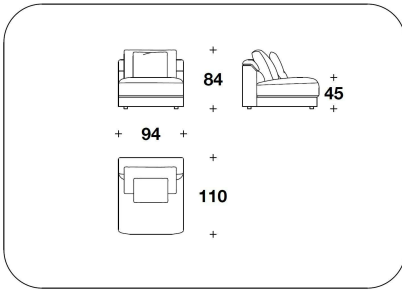

TTN (ANGDX) - TTN (ANGSX)
MAXI : ELEMENTO ANGOLARE DX O SX /
RIGHT OR LEFT CORNER ELEMENT
162x107x84H. - H.S.45cm
63 2/3x42x33H. - H.S.17 3/4"

TTN (PEND) - TTN (PENS)
PENISOLA DX O SX / RIGHT OR LEFT
PENINSULA
184x110x84H. - H.S.45cm
72 1/3x43 1/3x33H. - H.S.17 3/4"

TTN (CLD) - TTN (CLS)
CHAISE LONGUE DX O SX / RIGHT OR
LEFT CHAISE LONGUE
114x185x84H. - H.S.45cm
45x73x33H. - H.S.17 3/4"

TTN (POU)
POUF / OTTOMAN
96x110x45H.cm
37 2/3x43 1/3x17 3/4H."

TTN (D3E)
VENEERED : DIVANO 3 POSTI / 3
SEATER SOFA
228x110x84H. - H.S.45cm
89 2/3x43 1/3x33H. - H.S.17 3/4"

TTN (D4E)
VENEERED : DIVANO 4 POSTI / 4
SEATER SOFA
316x110x84H. - H.S.45cm
124 1/3x43 1/3x33H. - H.S.17 3/4"

BENTLEY HOME
sofa & armchairs
TIVERTON

BENTLEY

TTN (ECPE)
VENEERED : ELEMENTO CENTRALE /
CENTRAL ELEMENT
94x110x84H. - H.S.45cm
37x43 1/3x33H. - H.S.17 3/4"