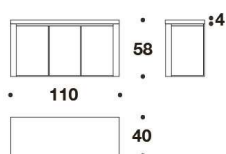

DESCRIZIONE TECNICA / TECHNICAL DESCRIPTION

GAMBE Acciaio finitura canna di fucile o bronzo spazzolato

PIANO Legno impiallacciato rovere fiammato tinto wengé oppure tinto Honey

LEGS Steel with gun-metal grey or brushed bronze finishing

TOP Wood veneered plain cut oak, wengé or Honey stained

COT (01/1)
CONSOLLE / CONSOLE
110x40x58H.cm
43 1/3x15 3/4x23H."

COT (01/2)
CONSOLLE / CONSOLE
136x40x70H.cm
53 2/3x15 3/4x27 2/3H."

Note