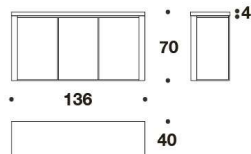

DESCRIZIONE TECNICA / TECHNICAL DESCRIPTION

GAMBE Acciaio finitura canna di fucile o bronzo spazzolato

PIANO Legno impiallacciato rovere fiammato tinto wengé oppure tinto Honey

LEGS Steel with gun-metal grey or brushed bronze finishing

TOP Wood veneered plain cut oak, wengé or Honey stained

COT (01/1)
CONSOLLE / CONSOLE
110x40x58H.cm
43 1/3x15 3/4x23H."

COT (01/2)
CONSOLLE / CONSOLE
136x40x70H.cm
53 2/3x15 3/4x27 2/3H."

Note