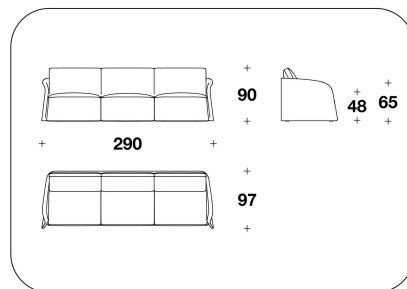

**BENTLEY HOME**  
sofa & armchairs  
**SWAN**

**BENTLEY**

HOME

1SW (POL)  
POLTRONA / ARMCHAIR  
95x97x90H. - H.S.48cm  
37 1/3x38 1/3x35 1/3H. - H.S.19"

1SW (D3)  
DIVANO 3 POSTI / 3 SEATER SOFA  
261x97x90H. - H.S.48cm  
102 2/3x38 1/3x35 1/3H. - H.S.19"

1SW (D4)  
DIVANO 4 POSTI / 4 SEATER SOFA  
290x97x90H. - H.S.48cm  
114 1/3x38 1/3x35 1/3H. - H.S.19"

**Note**