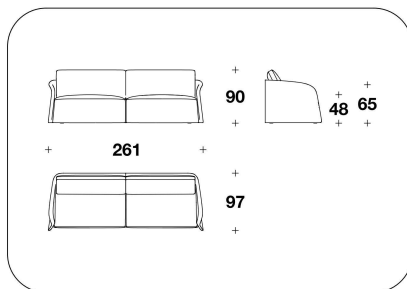

**BENTLEY HOME**  
sofa & armchairs  
**SWAN**

**BENTLEY**

HOME

1SW (POL)  
POLTRONA / ARMCHAIR  
95x97x90H. - H.S.48cm  
37 1/3x38 1/3x35 1/3H. - H.S.19"

1SW (D3)  
DIVANO 3 POSTI / 3 SEATER SOFA  
261x97x90H. - H.S.48cm  
102 2/3x38 1/3x35 1/3H. - H.S.19"

1SW (D4)  
DIVANO 4 POSTI / 4 SEATER SOFA  
290x97x90H. - H.S.48cm  
114 1/3x38 1/3x35 1/3H. - H.S.19"

**Note**