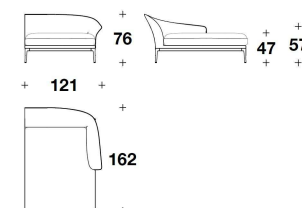

HEE (D2B)
 DIVANO 2 POSTI / 2 SEATER SOFA
 171x100x76H.- H.A.57 - H.S.47cm
 67 1/3x39 1/3x30H.- H.A.22 1/3 - H.S.18 2/4"

HEE (D3B)
 DIVANO 3 POSTI / 3 SEATER SOFA
 216x100x76H.- H.A.57 - H.S.47cm
 85x39 1/3x30H.- H.A.22 1/3 - H.S.18 2/4"

HEE (E2TD) - HEE (E2TS)
 ELEMENTO DX O SX / RIGHT OR LEFT
 ELEMENT
 196x100x76H.- H.A.57 - H.S.47cm
 77x39 1/3x30H.- H.A.22 1/3 - H.S.18 2/4"

HEE (E2DB) - HEE (E2SB)
 ELEMENTO 2 POSTI CON BRACCIOLO
 DX O SX / 2 ELEMENT W/ARMREST
 RIGHT OR LEFT
 206x100x76H.- H.A.57 - H.S.47cm
 81x39 1/3x30H.- H.A.22 1/3 - H.S.18 2/4"

HEE (CLDB) - HEE (CLSB)
 CHAISE LONGUE DX O SX / RIGHT OR
 LEFT CHAISE LONGUE
 121x162x76H.- H.A.57 - H.S.47cm
 47 2/3x63 2/3x30H.- H.A.22 1/3 - H.S.18 2/4"

HEE (LB)
 LOVE BED
 171x162x76H.- H.A.57 - H.S.47cm
 67 1/3x63 2/3x30H.- H.A.22 1/3 - H.S.18 2/4"