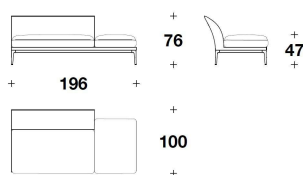

BASE Aluminium with matt Satin Grey finishing

OPTIONAL CUSHIONS Back cushions 60x60 in feather, with fabric or leather removable cover

VERSACE HOME
sofas & armchairs
STILETTO LOW

HEE (CUS01)
 OPTIONAL : CUSCINO / CUSHION
 60x60cm
 23 2/3x23 2/3"

HEE (D2B)
 DIVANO 2 POSTI / 2 SEATER SOFA
 171x100x76H.- H.A.57 - H.S.47cm
 67 1/3x39 1/3x30H.- H.A.22 1/3 - H.S.18 2/4"

HEE (D3B)
 DIVANO 3 POSTI / 3 SEATER SOFA
 216x100x76H.- H.A.57 - H.S.47cm
 85x39 1/3x30H.- H.A.22 1/3 - H.S.18 2/4"

HEE (E2TD) - HEE (E2TS)
 ELEMENTO DX O SX / RIGHT OR LEFT
 ELEMENT
 196x100x76H.- H.A.57 - H.S.47cm
 77x39 1/3x30H.- H.A.22 1/3 - H.S.18 2/4"

HEE (E2DB) - HEE (E2SB)
 ELEMENTO 2 POSTI CON BRACCIOLO
 DX O SX / 2 ELEMENT W/ARMREST
 RIGHT OR LEFT
 206x100x76H.- H.A.57 - H.S.47cm
 81x39 1/3x30H.- H.A.22 1/3 - H.S.18 2/4"

HEE (CLDB) - HEE (CLSB)
 CHAISE LONGUE DX O SX / RIGHT OR
 LEFT CHAISE LONGUE
 121x162x76H.- H.A.57 - H.S.47cm
 47 2/3x63 2/3x30H.- H.A.22 1/3 - H.S.18 2/4"

HEE (LB)
 LOVE BED
 171x162x76H.- H.A.57 - H.S.47cm
 67 1/3x63 2/3x30H.- H.A.22 1/3 - H.S.18 2/4"