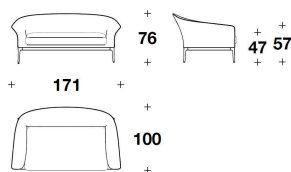

BASE Aluminium with matt Satin Grey finishing

OPTIONAL CUSHIONS Back cushions 60x60 in feather, with fabric or leather removable cover

VERSACE HOME
sofas & armchairs
STILETTO LOW

HEE (CUS01)
 OPTIONAL : CUSCINO / CUSHION
 60x60cm
 23 2/3x23 2/3"

HEE (D2B)
 DIVANO 2 POSTI / 2 SEATER SOFA
 171x100x76H.- H.A.57 - H.S.47cm
 67 1/3x39 1/3x30H.- H.A.22 1/3 - H.S.18 2/4"

HEE (D3B)
 DIVANO 3 POSTI / 3 SEATER SOFA
 216x100x76H.- H.A.57 - H.S.47cm
 85x39 1/3x30H.- H.A.22 1/3 - H.S.18 2/4"

HEE (E2TD) - HEE (E2TS)
 ELEMENTO DX O SX / RIGHT OR LEFT
 ELEMENT
 196x100x76H.- H.A.57 - H.S.47cm
 77x39 1/3x30H.- H.A.22 1/3 - H.S.18 2/4"

HEE (E2DB) - HEE (E2SB)
 ELEMENTO 2 POSTI CON BRACCIOLO
 DX O SX / 2 ELEMENT W/ARMREST
 RIGHT OR LEFT
 206x100x76H.- H.A.57 - H.S.47cm
 81x39 1/3x30H.- H.A.22 1/3 - H.S.18 2/4"

HEE (CLDB) - HEE (CLSB)
 CHAISE LONGUE DX O SX / RIGHT OR
 LEFT CHAISE LONGUE
 121x162x76H.- H.A.57 - H.S.47cm
 47 2/3x63 2/3x30H.- H.A.22 1/3 - H.S.18 2/4"

HEE (LB)
 LOVE BED
 171x162x76H.- H.A.57 - H.S.47cm
 67 1/3x63 2/3x30H.- H.A.22 1/3 - H.S.18 2/4"