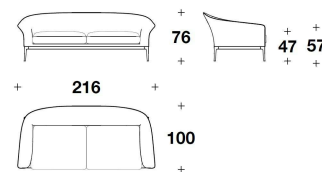

BASE Aluminium with matt Satin Grey finishing

OPTIONAL CUSHIONS Back cushions 60x60 in feather, with fabric or leather removable cover

VERSACE HOME
sofas & armchairs
STILETTO LOW

HEE (CUS01)
 OPTIONAL : CUSCINO / CUSHION
 60x60cm
 23 2/3x23 2/3"

HEE (D2B)
 DIVANO 2 POSTI / 2 SEATER SOFA
 171x100x76H.- H.A.57 - H.S.47cm
 67 1/3x39 1/3x30H.- H.A.22 1/3 - H.S.18 2/4"

HEE (D3B)
 DIVANO 3 POSTI / 3 SEATER SOFA
 216x100x76H.- H.A.57 - H.S.47cm
 85x39 1/3x30H.- H.A.22 1/3 - H.S.18 2/4"

HEE (E2TD) - HEE (E2TS)
 ELEMENTO DX O SX / RIGHT OR LEFT
 ELEMENT
 196x100x76H.- H.A.57 - H.S.47cm
 77x39 1/3x30H.- H.A.22 1/3 - H.S.18 2/4"

HEE (E2DB) - HEE (E2SB)
 ELEMENTO 2 POSTI CON BRACCIOLO
 DX O SX / 2 ELEMENT W/ARMREST
 RIGHT OR LEFT
 206x100x76H.- H.A.57 - H.S.47cm
 81x39 1/3x30H.- H.A.22 1/3 - H.S.18 2/4"

HEE (CLDB) - HEE (CLSB)
 CHAISE LONGUE DX O SX / RIGHT OR
 LEFT CHAISE LONGUE
 121x162x76H.- H.A.57 - H.S.47cm
 47 2/3x63 2/3x30H.- H.A.22 1/3 - H.S.18 2/4"

HEE (LB)
 LOVE BED
 171x162x76H.- H.A.57 - H.S.47cm
 67 1/3x63 2/3x30H.- H.A.22 1/3 - H.S.18 2/4"