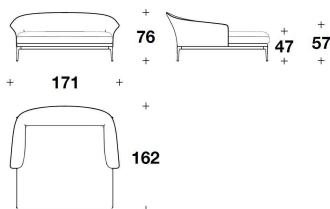

HEE (D2B)
 DIVANO 2 POSTI / 2 SEATER SOFA
 171x100x76H.- H.A.57 - H.S.47cm
 67 1/3x39 1/3x30H.- H.A.22 1/3 - H.S.18 2/4"

HEE (D3B)
 DIVANO 3 POSTI / 3 SEATER SOFA
 216x100x76H.- H.A.57 - H.S.47cm
 85x39 1/3x30H.- H.A.22 1/3 - H.S.18 2/4"

HEE (E2TD) - HEE (E2TS)
 ELEMENTO DX O SX / RIGHT OR LEFT
 ELEMENT
 196x100x76H.- H.A.57 - H.S.47cm
 77x39 1/3x30H.- H.A.22 1/3 - H.S.18 2/4"

HEE (E2DB) - HEE (E2SB)
 ELEMENTO 2 POSTI CON BRACCIOLO
 DX O SX / 2 ELEMENT W/ARMREST
 RIGHT OR LEFT
 206x100x76H.- H.A.57 - H.S.47cm
 81x39 1/3x30H.- H.A.22 1/3 - H.S.18 2/4"

HEE (CLDB) - HEE (CLSB)
 CHAISE LONGUE DX O SX / RIGHT OR
 LEFT CHAISE LONGUE
 121x162x76H.- H.A.57 - H.S.47cm
 47 2/3x63 2/3x30H.- H.A.22 1/3 - H.S.18 2/4"

HEE (LB)
 LOVE BED
 171x162x76H.- H.A.57 - H.S.47cm
 67 1/3x63 2/3x30H.- H.A.22 1/3 - H.S.18 2/4"