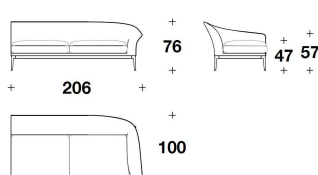

BASE Aluminium with matt Satin Grey finishing

OPTIONAL CUSHIONS Back cushions 60x60 in feather, with fabric or leather removable cover

VERSACE HOME
sofas & armchairs
STILETTO LOW

HEE (CUS01)
 OPTIONAL : CUSCINO / CUSHION
 60x60cm
 23 2/3x23 2/3"

HEE (D2B)
 DIVANO 2 POSTI / 2 SEATER SOFA
 171x100x76H.- H.A.57 - H.S.47cm
 67 1/3x39 1/3x30H.- H.A.22 1/3 - H.S.18 2/4"

HEE (D3B)
 DIVANO 3 POSTI / 3 SEATER SOFA
 216x100x76H.- H.A.57 - H.S.47cm
 85x39 1/3x30H.- H.A.22 1/3 - H.S.18 2/4"

HEE (E2TD) - HEE (E2TS)
 ELEMENTO DX O SX / RIGHT OR LEFT
 ELEMENT
 196x100x76H.- H.A.57 - H.S.47cm
 77x39 1/3x30H.- H.A.22 1/3 - H.S.18 2/4"

HEE (E2DB) - HEE (E2SB)
 ELEMENTO 2 POSTI CON BRACCIOLO
 DX O SX / 2 ELEMENT W/ARMREST
 RIGHT OR LEFT
 206x100x76H.- H.A.57 - H.S.47cm
 81x39 1/3x30H.- H.A.22 1/3 - H.S.18 2/4"

HEE (CLDB) - HEE (CLSB)
 CHAISE LONGUE DX O SX / RIGHT OR
 LEFT CHAISE LONGUE
 121x162x76H.- H.A.57 - H.S.47cm
 47 2/3x63 2/3x30H.- H.A.22 1/3 - H.S.18 2/4"

HEE (LB)
 LOVE BED
 171x162x76H.- H.A.57 - H.S.47cm
 67 1/3x63 2/3x30H.- H.A.22 1/3 - H.S.18 2/4"