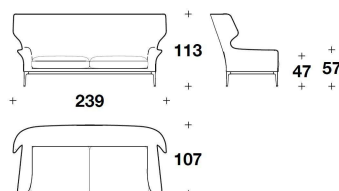

HEE (POL)  
POLTRONA / ARMCHAIR  
95x79x79H. - H.S.47cm  
37 1/3x31x31H. - H.S.18 2/4"

HEE (D3)  
DIVANO 3 POSTI / 3 SEATER SOFA  
239x107x113H. - H.S.47cm  
94x42x44 1/3H. - H.S.18 2/4"

HEE (PAN)  
POUF-PANCA / OTTOMAN-BENCH  
154x56x47H.cm  
60 2/3x22x18 2/4H."