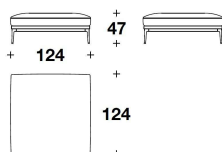

HEE (POL)  
POLTRONA / ARMCHAIR  
95x79x79H. - H.S.47cm  
37 1/3x31x31H. - H.S.18 2/4"

HEE (D3)  
DIVANO 3 POSTI / 3 SEATER SOFA  
239x107x113H. - H.S.47cm  
94x42x44 1/3H. - H.S.18 2/4"

HEE (PAN)  
POUF-PANCA / OTTOMAN-BENCH  
154x56x47H.cm  
60 2/3x22x18 2/4H."

HEE (POU2)  
POUF / OTTOMAN  
94x94x47H.cm  
37x37x18 2/4H."

HEE (POU1)  
BIG : POUF / OTTOMAN  
124x124x47H.cm  
48 2/3x48 2/3x18 2/4H."

VCU (03)  
CUSCINO / CUSHION  
60x60 cm  
23 2/3x23 2/3 "

**VERSACE HOME**  
**\_New sofas & armchairs**  
**STILETTO**