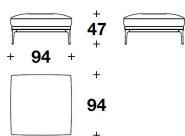

HEE (POL)  
POLTRONA / ARMCHAIR  
95x79x79H. - H.S.47cm  
37 1/3x31x31H. - H.S.18 2/4"

HEE (D3)  
DIVANO 3 POSTI / 3 SEATER SOFA  
239x107x113H. - H.S.47cm  
94x42x44 1/3H. - H.S.18 2/4"

HEE (PAN)  
POUF-PANCA / OTTOMAN-BENCH  
154x56x47H.cm  
60 2/3x22x18 2/4H."

HEE (POU2)  
POUF / OTTOMAN  
94x94x47H.cm  
37x37x18 2/4H."

HEE (POU1)  
BIG : POUF / OTTOMAN  
124x124x47H.cm  
48 2/3x48 2/3x18 2/4H."

VCU (03)  
CUSCINO / CUSHION  
60x60 cm  
23 2/3x23 2/3 "

**VERSACE HOME**  
**\_New sofas & armchairs**  
**STILETTO**