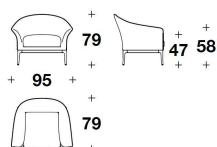

HEE (POL)  
POLTRONA / ARMCHAIR  
95x79x79H. - H.S.47cm  
37 1/3x31x31H. - H.S.18 2/4"

HEE (D3)  
DIVANO 3 POSTI / 3 SEATER SOFA  
239x107x113H. - H.S.47cm  
94x42x44 1/3H. - H.S.18 2/4"

HEE (PAN)  
POUF-PANCA / OTTOMAN-BENCH  
154x56x47H.cm  
60 2/3x22x18 2/4H."