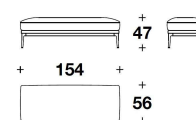

HEE (POL)  
POLTRONA / ARMCHAIR  
95x79x79H. - H.S.47cm  
37 1/3x31x31H. - H.S.18 2/4"

HEE (D3)  
DIVANO 3 POSTI / 3 SEATER SOFA  
239x107x113H. - H.S.47cm  
94x42x44 1/3H. - H.S.18 2/4"

HEE (PAN)  
POUF-PANCA / OTTOMAN-BENCH  
154x56x47H.cm  
60 2/3x22x18 2/4H."