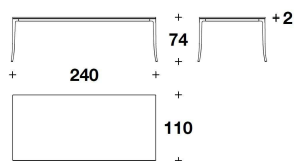

VTB (16)
TAVOLO RETTANGOLARE /
RECTANGULAR TABLE
240x110x74H. - THK.2cm
94 1/3x43 1/3x29H. - THK.13/16"

VTB (15)
TAVOLO RETTANGOLARE /
RECTANGULAR TABLE
290x110x74H. - THK.2cm
114 1/3x43 1/3x29H. - THK.13/16"