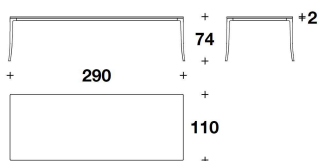

VTB (16)
TAVOLO RETTANGOLARE /
RECTANGULAR TABLE
240x110x74H. - THK.2cm
94 1/3x43 1/3x29H. - THK.13/16"

VTB (15)
TAVOLO RETTANGOLARE /
RECTANGULAR TABLE
290x110x74H. - THK.2cm
114 1/3x43 1/3x29H. - THK.13/16"