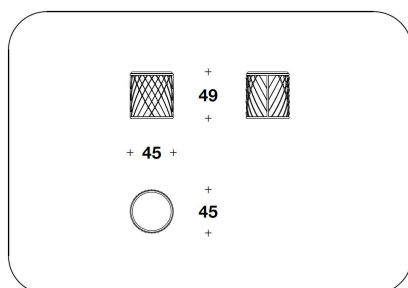

DESCRIZIONE TECNICA / TECHNICAL DESCRIPTION

STRUTTURA Acciaio inox lucido

Parti rivestite in pelle outdoor Bay extra

TOP Marmo Silk Brown, Mont Blanc, Emerald Green oppure Patagonia, con finitura lucida

N.B. Ogni pietra, essendo un prodotto naturale, è un pezzo unico e quindi può presentare variazioni di colore e struttura

OUTDOOR COVER Waterproof cover

CTB (37M) - CTB (37MC)
SIDE TABLE
Ø 45x49H.cm
Ø 17 3/4x19 1/4H."

CTB (38M) - CTB (38MC)
COFFEE TABLE
Ø 100x34H.cm
Ø 39 1/3x13 2/4H."

Note