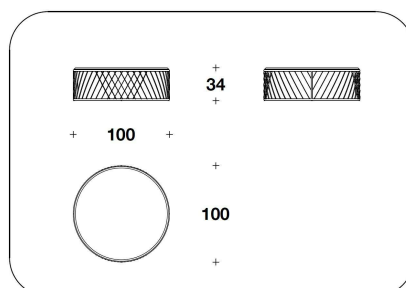

DESCRIZIONE TECNICA / TECHNICAL DESCRIPTION

STRUTTURA Acciaio inox lucido

Parti rivestite in pelle outdoor Bay extra

TOP Marmo Silk Brown, Mont Blanc, Emerald Green oppure Patagonia, con finitura lucida

N.B. Ogni pietra, essendo un prodotto naturale, è un pezzo unico e quindi può presentare variazioni di colore e struttura

OUTDOOR COVER Waterproof cover

CTB (37M) - CTB (37MC)
SIDE TABLE
Ø 45x49H.cm
Ø 17 3/4x19 1/4H."

CTB (38M) - CTB (38MC)
COFFEE TABLE
Ø 100x34H.cm
Ø 39 1/3x13 2/4H."

Note