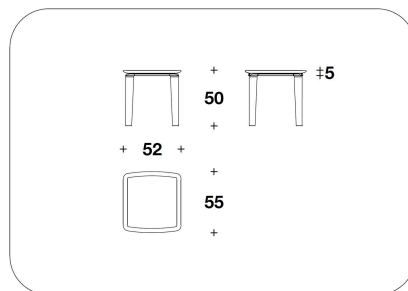

BENTLEY HOME
living / coffee tables
SHERWOOD

BENTLEY

CTB (23PL) - CTB (23EL) - CTB (23EE)
COFFEE TABLE
100x106x36H.cm
39 1/3x41 2/3x14 1/4H."

CTB (22PL) - CTB (22EL) - CTB (22EE)
SIDE TABLE
55x52x50H.cm
21 2/3x20 1/3x19 3/4H."