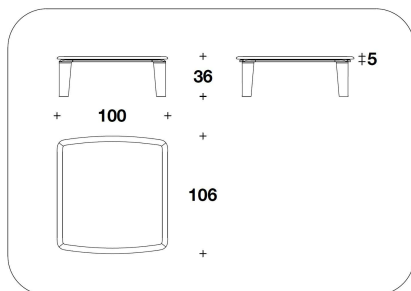

BENTLEY HOME
living / coffee tables
SHERWOOD

BENTLEY

CTB (23PL) - CTB (23EL) - CTB (23EE)
COFFEE TABLE
100x106x36H.cm
39 1/3x41 2/3x14 1/4H."

CTB (22PL) - CTB (22EL) - CTB (22EE)
SIDE TABLE
55x52x50H.cm
21 2/3x20 1/3x19 3/4H."