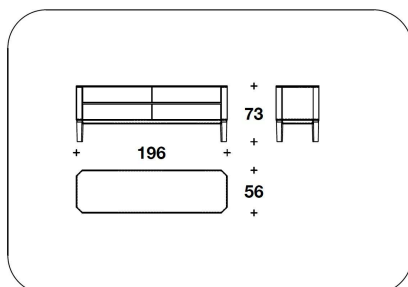

DESCRIZIONE TECNICA / TECHNICAL DESCRIPTION

STRUTTURA/TOP Legno rivestito in pelle (escluso pelli stampate)

GAMBE Legno impiallacciato in radica Burr Walnut, radica Chestnut oppure Ebony Macassar, finitura lucida spazzolata

COB (04)

CASSETTIERA / CHEST OF DRAWERS

196x56x73Hcm

77x22x28 2/3H"

Note