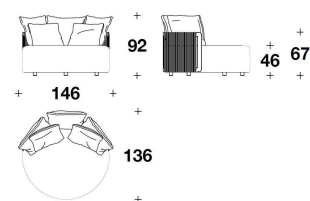

2AT (POL)
 POLTRONA / ARMCHAIR
 57x56x81H. - H.S.50cm
 22 1/3x22x32H. - H.S.19 3/4"

2AT (POL)
 POLTRONA / ARMCHAIR
 57x56x81H. - H.S.50cm
 22 1/3x22x32H. - H.S.19 3/4"

2AT (LS)
 LOVESEAT
 146x136x92H. - H.S.46cm
 57 1/3x53 2/3x36 1/3H. - H.S.18"