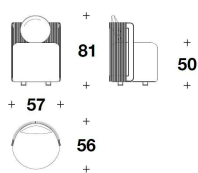

2AT (POL)
 POLTRONA / ARMCHAIR
 57x56x81H. - H.S.50cm
 22 1/3x22x32H. - H.S.19 3/4"

2AT (POL)
 POLTRONA / ARMCHAIR
 57x56x81H. - H.S.50cm
 22 1/3x22x32H. - H.S.19 3/4"

2AT (LS)
 LOVESEAT
 146x136x92H. - H.S.46cm
 57 1/3x53 2/3x36 1/3H. - H.S.18"