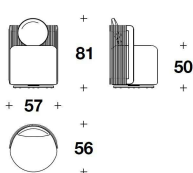

2AT (POL)
 POLTRONA / ARMCHAIR
 57x56x81H. - H.S.50cm
 22 1/3x22x32H. - H.S.19 3/4"

2AT (POL)
 POLTRONA / ARMCHAIR
 57x56x81H. - H.S.50cm
 22 1/3x22x32H. - H.S.19 3/4"

2AT (LS)
 LOVESEAT
 146x136x92H. - H.S.46cm
 57 1/3x53 2/3x36 1/3H. - H.S.18"