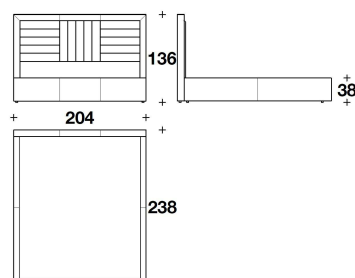

OPTIONAL 1 Headboard back with fabric or leather cover

OPTIONAL 2 Bed frame with storage

IAA (LE1)
 LETTO PER MATERASSO / BED FOR
 MATTRESS
 165x200 - 184x223x136H. - H.B.38cm
 65x78 2/3 - 72 1/3x87 2/3x53 2/3H. -
 H.B.15"

IAA (LE2)
 LETTO PER MATERASSO / BED FOR
 MATTRESS
 185x200 - 203x223x136H. - H.B.38cm
 73x78 2/3 - 80x87 2/3x53 2/3H. - H.B.15"

IAA (LE7)
 LETTO PER MATERASSO / BED FOR
 MATTRESS
 200x200 - 219x223x136H. - H.B.38cm
 78 2/3x78 2/3 - 86 1/3x87 2/3x53 2/3H. -
 H.B.15"

IAA (QUSA)
 QUEEN USA : LETTO PER MATERASSO
 / BED FOR MATTRESS
 152x205 - 171x228x136H. - H.B.38cm
 60x80 2/3 - 67 1/3x89 2/3x53 2/3H. -
 H.B.15"

IAA (KUSA)
 KING USA : LETTO PER MATERASSO /
 BED FOR MATTRESS
 195x205 - 214x228x136H. - H.B.38cm
 76 2/3x80 2/3 - 84 1/3x89 2/3x53 2/3H. -
 H.B.15"

IAA (CUSA)
 CALIFORNIA USA : LETTO PER
 MATERASSO / BED FOR MATTRESS
 183x215 - 204x238x136H. - H.B.38cm
 72x84 2/3 - 80 1/3x93 2/3x53 2/3H. -
 H.B.15"

Note