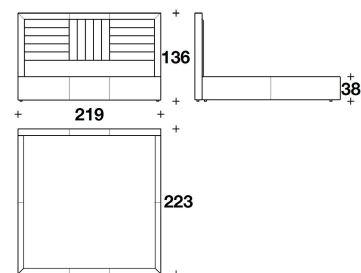

OPTIONAL 1 Headboard back with fabric or leather cover

OPTIONAL 2 Bed frame with storage

IAA (LE1)
 LETTO PER MATERASSO / BED FOR
 MATTRESS
 165x200 - 184x223x136H. - H.B.38cm
 65x78 2/3 - 72 1/3x87 2/3x53 2/3H. -
 H.B.15"

IAA (LE2)
 LETTO PER MATERASSO / BED FOR
 MATTRESS
 185x200 - 203x223x136H. - H.B.38cm
 73x78 2/3 - 80x87 2/3x53 2/3H. - H.B.15"

IAA (LE7)
 LETTO PER MATERASSO / BED FOR
 MATTRESS
 200x200 - 219x223x136H. - H.B.38cm
 78 2/3x78 2/3 - 86 1/3x87 2/3x53 2/3H. -
 H.B.15"

IAA (QUSA)
 QUEEN USA : LETTO PER MATERASSO
 / BED FOR MATTRESS
 152x205 - 171x228x136H. - H.B.38cm
 60x80 2/3 - 67 1/3x89 2/3x53 2/3H. -
 H.B.15"

IAA (KUSA)
 KING USA : LETTO PER MATERASSO /
 BED FOR MATTRESS
 195x205 - 214x228x136H. - H.B.38cm
 76 2/3x80 2/3 - 84 1/3x89 2/3x53 2/3H. -
 H.B.15"

IAA (CUSA)
 CALIFORNIA USA : LETTO PER
 MATERASSO / BED FOR MATTRESS
 183x215 - 204x238x136H. - H.B.38cm
 72x84 2/3 - 80 1/3x93 2/3x53 2/3H. -
 H.B.15"

Note