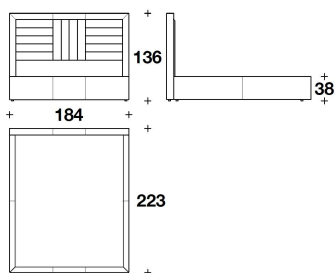

OPTIONAL 1 Headboard back with fabric or leather cover

OPTIONAL 2 Bed frame with storage

IAA (LE1)
 LETTO PER MATERASSO / BED FOR
 MATTRESS
 165x200 - 184x223x136H. - H.B.38cm
 65x78 2/3 - 72 1/3x87 2/3x53 2/3H. -
 H.B.15"

IAA (LE2)
 LETTO PER MATERASSO / BED FOR
 MATTRESS
 185x200 - 203x223x136H. - H.B.38cm
 73x78 2/3 - 80x87 2/3x53 2/3H. - H.B.15"

IAA (LE7)
 LETTO PER MATERASSO / BED FOR
 MATTRESS
 200x200 - 219x223x136H. - H.B.38cm
 78 2/3x78 2/3 - 86 1/3x87 2/3x53 2/3H. -
 H.B.15"

IAA (QUSA)
 QUEEN USA : LETTO PER MATERASSO
 / BED FOR MATTRESS
 152x205 - 171x228x136H. - H.B.38cm
 60x80 2/3 - 67 1/3x89 2/3x53 2/3H. -
 H.B.15"

IAA (KUSA)
 KING USA : LETTO PER MATERASSO /
 BED FOR MATTRESS
 195x205 - 214x228x136H. - H.B.38cm
 76 2/3x80 2/3 - 84 1/3x89 2/3x53 2/3H. -
 H.B.15"

IAA (CUSA)
 CALIFORNIA USA : LETTO PER
 MATERASSO / BED FOR MATTRESS
 183x215 - 204x238x136H. - H.B.38cm
 72x84 2/3 - 80 1/3x93 2/3x53 2/3H. -
 H.B.15"

Note