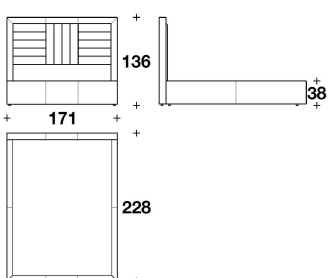

OPTIONAL 1 Headboard back with fabric or leather cover

OPTIONAL 2 Bed frame with storage

IAA (LE1)
 LETTO PER MATERASSO / BED FOR
 MATTRESS
 165x200 - 184x223x136H. - H.B.38cm
 65x78 2/3 - 72 1/3x87 2/3x53 2/3H. -
 H.B.15"

IAA (LE2)
 LETTO PER MATERASSO / BED FOR
 MATTRESS
 185x200 - 203x223x136H. - H.B.38cm
 73x78 2/3 - 80x87 2/3x53 2/3H. - H.B.15"

IAA (LE7)
 LETTO PER MATERASSO / BED FOR
 MATTRESS
 200x200 - 219x223x136H. - H.B.38cm
 78 2/3x78 2/3 - 86 1/3x87 2/3x53 2/3H. -
 H.B.15"

IAA (QUSA)
 QUEEN USA : LETTO PER MATERASSO
 / BED FOR MATTRESS
 152x205 - 171x228x136H. - H.B.38cm
 60x80 2/3 - 67 1/3x89 2/3x53 2/3H. -
 H.B.15"

IAA (KUSA)
 KING USA : LETTO PER MATERASSO /
 BED FOR MATTRESS
 195x205 - 214x228x136H. - H.B.38cm
 76 2/3x80 2/3 - 84 1/3x89 2/3x53 2/3H. -
 H.B.15"

IAA (CUSA)
 CALIFORNIA USA : LETTO PER
 MATERASSO / BED FOR MATTRESS
 183x215 - 204x238x136H. - H.B.38cm
 72x84 2/3 - 80 1/3x93 2/3x53 2/3H. -
 H.B.15"

Note