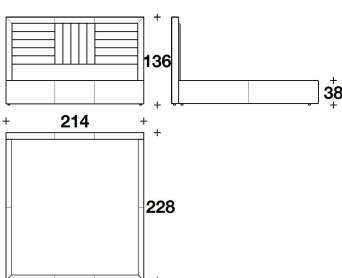

OPTIONAL 1 Headboard back with fabric or leather cover

OPTIONAL 2 Bed frame with storage

IAA (LE1)
 LETTO PER MATERASSO / BED FOR
 MATTRESS
 165x200 - 184x223x136H. - H.B.38cm
 65x78 2/3 - 72 1/3x87 2/3x53 2/3H. -
 H.B.15"

IAA (LE2)
 LETTO PER MATERASSO / BED FOR
 MATTRESS
 185x200 - 203x223x136H. - H.B.38cm
 73x78 2/3 - 80x87 2/3x53 2/3H. - H.B.15"

IAA (LE7)
 LETTO PER MATERASSO / BED FOR
 MATTRESS
 200x200 - 219x223x136H. - H.B.38cm
 78 2/3x78 2/3 - 86 1/3x87 2/3x53 2/3H. -
 H.B.15"

IAA (QUSA)
 QUEEN USA : LETTO PER MATERASSO
 / BED FOR MATTRESS
 152x205 - 171x228x136H. - H.B.38cm
 60x80 2/3 - 67 1/3x89 2/3x53 2/3H. -
 H.B.15"

IAA (KUSA)
 KING USA : LETTO PER MATERASSO /
 BED FOR MATTRESS
 195x205 - 214x228x136H. - H.B.38cm
 76 2/3x80 2/3 - 84 1/3x89 2/3x53 2/3H. -
 H.B.15"

IAA (CUSA)
 CALIFORNIA USA : LETTO PER
 MATERASSO / BED FOR MATTRESS
 183x215 - 204x238x136H. - H.B.38cm
 72x84 2/3 - 80 1/3x93 2/3x53 2/3H. -
 H.B.15"

Note