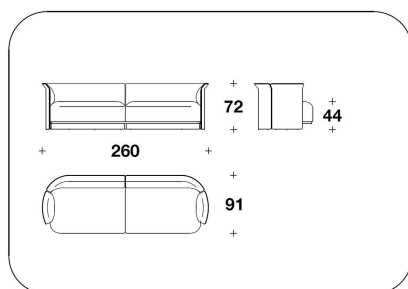

BENTLEY HOME
sofa & armchairs
RAMSEY

BENTLEY

HOME

FET (POL)
POLTRONA / ARMCHAIR
84x85x72H. - H.S.44cm
33x33 1/3x28 1/3H. - H.S.17 1/4"

FET (LS)
LOVESEAT
136x131x72H. - H.S.44cm
53 2/3x51 2/3x28 1/3H. - H.S.17 1/4"

FET (D3)
DIVANO 3 POSTI / 3 SEATER SOFA
260x91x72H. - H.S.44cm
102 1/3x35 2/3x28 1/3H. - H.S.17 1/4"

FET (D4)
DIVANO 4 POSTI / 4 SEATER SOFA
300x91x72H. - H.S.44cm
118x35 2/3x28 1/3H. - H.S.17 1/4"

FET (POLE) - FET (POLE/SCZ)
VENEERED : POLTRONA / ARMCHAIR
84x85x72H. - H.S.44cm
33x33 1/3x28 1/3H. - H.S.17 1/4"

FET (LSE) - FET (LSE/SCZ)
VENEERED : LOVESEAT
136x131x72H. - H.S.44cm
53 2/3x51 2/3x28 1/3H. - H.S.17 1/4"

FET (D3E) - FET (D3E/SCZ)
VENEERED : DIVANO 3 POSTI / 3 SEATER SOFA
260x91x72H. - H.S.44cm
102 1/3x35 2/3x28 1/3H. - H.S.17 1/4"

FET (D4E) - FET (D4E/SCZ)
VENEERED : DIVANO 4 POSTI / 4 SEATER SOFA
300x91x72H. - H.S.44cm
118x35 2/3x28 1/3H. - H.S.17 1/4"

FET (/CUS2)
OPTIONAL : CUSCINO SCHIENALE / BACK CUSHION
50x50cm
19 3/4x19 3/4"