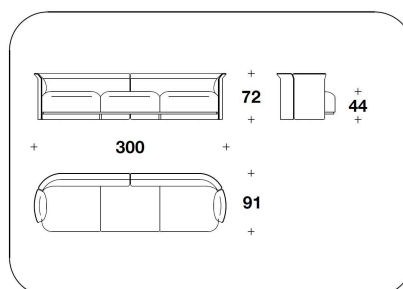

BENTLEY HOME
sofa & armchairs
RAMSEY

BENTLEY

HOME

FET (POL)
POLTRONA / ARMCHAIR
84x85x72H. - H.S.44cm
33x33 1/3x28 1/3H. - H.S.17 1/4"

FET (LS)
LOVESEAT
136x131x72H. - H.S.44cm
53 2/3x51 2/3x28 1/3H. - H.S.17 1/4"

FET (D3)
DIVANO 3 POSTI / 3 SEATER SOFA
260x91x72H. - H.S.44cm
102 1/3x35 2/3x28 1/3H. - H.S.17 1/4"

FET (D4)
DIVANO 4 POSTI / 4 SEATER SOFA
300x91x72H. - H.S.44cm
118x35 2/3x28 1/3H. - H.S.17 1/4"

FET (POLE) - FET (POLE/SCZ)
VENEERED : POLTRONA / ARMCHAIR
84x85x72H. - H.S.44cm
33x33 1/3x28 1/3H. - H.S.17 1/4"

FET (LSE) - FET (LSE/SCZ)
VENEERED : LOVESEAT
136x131x72H. - H.S.44cm
53 2/3x51 2/3x28 1/3H. - H.S.17 1/4"

FET (D3E) - FET (D3E/SCZ)
VENEERED : DIVANO 3 POSTI / 3 SEATER SOFA
260x91x72H. - H.S.44cm
102 1/3x35 2/3x28 1/3H. - H.S.17 1/4"

FET (D4E) - FET (D4E/SCZ)
VENEERED : DIVANO 4 POSTI / 4 SEATER SOFA
300x91x72H. - H.S.44cm
118x35 2/3x28 1/3H. - H.S.17 1/4"

FET (/CUS2)
OPTIONAL : CUSCINO SCHIENALE / BACK CUSHION
50x50cm
19 3/4x19 3/4"