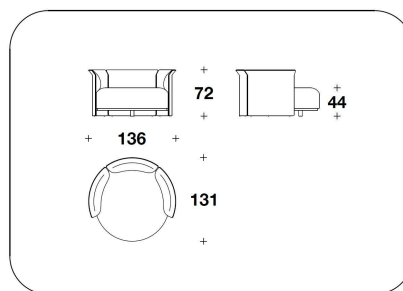

BENTLEY HOME
sofa & armchairs
RAMSEY

BENTLEY

HOME

FET (POL)
POLTRONA / ARMCHAIR
84x85x72H. - H.S.44cm
33x33 1/3x28 1/3H. - H.S.17 1/4"

FET (LS)
LOVESEAT
136x131x72H. - H.S.44cm
53 2/3x51 2/3x28 1/3H. - H.S.17 1/4"

FET (D3)
DIVANO 3 POSTI / 3 SEATER SOFA
260x91x72H. - H.S.44cm
102 1/3x35 2/3x28 1/3H. - H.S.17 1/4"

FET (D4)
DIVANO 4 POSTI / 4 SEATER SOFA
300x91x72H. - H.S.44cm
118x35 2/3x28 1/3H. - H.S.17 1/4"

FET (POLE) - FET (POLE/SCZ)
VENEERED : POLTRONA / ARMCHAIR
84x85x72H. - H.S.44cm
33x33 1/3x28 1/3H. - H.S.17 1/4"

FET (LSE) - FET (LSE/SCZ)
VENEERED : LOVESEAT
136x131x72H. - H.S.44cm
53 2/3x51 2/3x28 1/3H. - H.S.17 1/4"

FET (D3E) - FET (D3E/SCZ)
VENEERED : DIVANO 3 POSTI / 3 SEATER SOFA
260x91x72H. - H.S.44cm
102 1/3x35 2/3x28 1/3H. - H.S.17 1/4"

FET (D4E) - FET (D4E/SCZ)
VENEERED : DIVANO 4 POSTI / 4 SEATER SOFA
300x91x72H. - H.S.44cm
118x35 2/3x28 1/3H. - H.S.17 1/4"

FET (/CUS2)
OPTIONAL : CUSCINO SCHIENALE / BACK CUSHION
50x50cm
19 3/4x19 3/4"