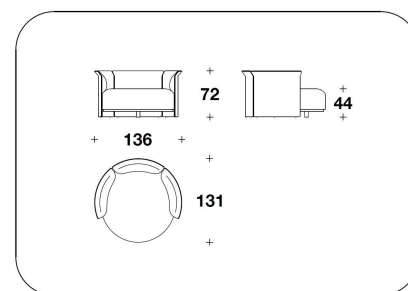

BENTLEY HOME
sofa & armchairs
RAMSEY

BENTLEY

HOME

FET (POL)
POLTRONA / ARMCHAIR
84x85x72H. - H.S.44cm
33x33 1/3x28 1/3H. - H.S.17 1/4"

FET (LS)
LOVESEAT
136x131x72H. - H.S.44cm
53 2/3x51 2/3x28 1/3H. - H.S.17 1/4"

FET (D3)
DIVANO 3 POSTI / 3 SEATER SOFA
260x91x72H. - H.S.44cm
102 1/3x35 2/3x28 1/3H. - H.S.17 1/4"

FET (D4)
DIVANO 4 POSTI / 4 SEATER SOFA
300x91x72H. - H.S.44cm
118x35 2/3x28 1/3H. - H.S.17 1/4"

FET (POLE) - FET (POLE/SCZ)
VENEERED : POLTRONA / ARMCHAIR
84x85x72H. - H.S.44cm
33x33 1/3x28 1/3H. - H.S.17 1/4"

FET (LSE) - FET (LSE/SCZ)
VENEERED : LOVESEAT
136x131x72H. - H.S.44cm
53 2/3x51 2/3x28 1/3H. - H.S.17 1/4"

FET (D3E) - FET (D3E/SCZ)
VENEERED : DIVANO 3 POSTI / 3 SEATER SOFA
260x91x72H. - H.S.44cm
102 1/3x35 2/3x28 1/3H. - H.S.17 1/4"

FET (D4E) - FET (D4E/SCZ)
VENEERED : DIVANO 4 POSTI / 4 SEATER SOFA
300x91x72H. - H.S.44cm
118x35 2/3x28 1/3H. - H.S.17 1/4"

FET (/CUS2)
OPTIONAL : CUSCINO SCHIENALE / BACK CUSHION
50x50cm
19 3/4x19 3/4"