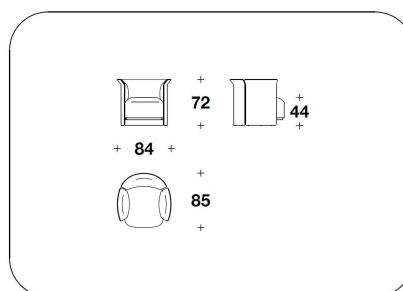

BENTLEY HOME
sofa & armchairs
RAMSEY

BENTLEY

HOME

FET (POL)
POLTRONA / ARMCHAIR
84x85x72H. - H.S.44cm
33x33 1/3x28 1/3H. - H.S.17 1/4"

FET (LS)
LOVESEAT
136x131x72H. - H.S.44cm
53 2/3x51 2/3x28 1/3H. - H.S.17 1/4"

FET (D3)
DIVANO 3 POSTI / 3 SEATER SOFA
260x91x72H. - H.S.44cm
102 1/3x35 2/3x28 1/3H. - H.S.17 1/4"

FET (D4)
DIVANO 4 POSTI / 4 SEATER SOFA
300x91x72H. - H.S.44cm
118x35 2/3x28 1/3H. - H.S.17 1/4"

FET (POLE) - FET (POLE/SCZ)
VENEERED : POLTRONA / ARMCHAIR
84x85x72H. - H.S.44cm
33x33 1/3x28 1/3H. - H.S.17 1/4"

FET (LSE) - FET (LSE/SCZ)
VENEERED : LOVESEAT
136x131x72H. - H.S.44cm
53 2/3x51 2/3x28 1/3H. - H.S.17 1/4"

FET (D3E) - FET (D3E/SCZ)
VENEERED : DIVANO 3 POSTI / 3 SEATER SOFA
260x91x72H. - H.S.44cm
102 1/3x35 2/3x28 1/3H. - H.S.17 1/4"