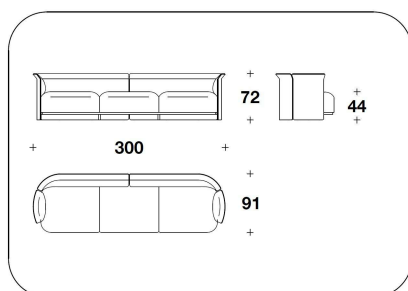

BENTLEY HOME
sofa & armchairs
RAMSEY

BENTLEY

HOME

FET (POL)
POLTRONA / ARMCHAIR
84x85x72H. - H.S.44cm
33x33 1/3x28 1/3H. - H.S.17 1/4"

FET (LS)
LOVESEAT
136x131x72H. - H.S.44cm
53 2/3x51 2/3x28 1/3H. - H.S.17 1/4"

FET (D3)
DIVANO 3 POSTI / 3 SEATER SOFA
260x91x72H. - H.S.44cm
102 1/3x35 2/3x28 1/3H. - H.S.17 1/4"

FET (D4)
DIVANO 4 POSTI / 4 SEATER SOFA
300x91x72H. - H.S.44cm
118x35 2/3x28 1/3H. - H.S.17 1/4"

FET (POLE) - FET (POLE/SCZ)
VENEERED : POLTRONA / ARMCHAIR
84x85x72H. - H.S.44cm
33x33 1/3x28 1/3H. - H.S.17 1/4"

FET (LSE) - FET (LSE/SCZ)
VENEERED : LOVESEAT
136x131x72H. - H.S.44cm
53 2/3x51 2/3x28 1/3H. - H.S.17 1/4"

FET (D3E) - FET (D3E/SCZ)
VENEERED : DIVANO 3 POSTI / 3 SEATER SOFA
260x91x72H. - H.S.44cm
102 1/3x35 2/3x28 1/3H. - H.S.17 1/4"