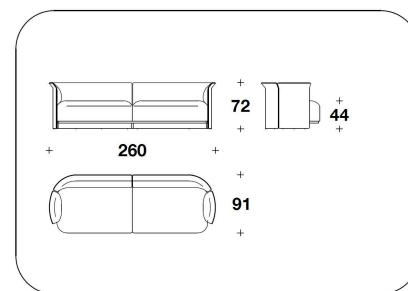

BENTLEY HOME
sofa & armchairs
RAMSEY

BENTLEY

HOME

FET (POL)
POLTRONA / ARMCHAIR
84x85x72H. - H.S.44cm
33x33 1/3x28 1/3H. - H.S.17 1/4"

FET (LS)
LOVESEAT
136x131x72H. - H.S.44cm
53 2/3x51 2/3x28 1/3H. - H.S.17 1/4"

FET (D3)
DIVANO 3 POSTI / 3 SEATER SOFA
260x91x72H. - H.S.44cm
102 1/3x35 2/3x28 1/3H. - H.S.17 1/4"

FET (D4)
DIVANO 4 POSTI / 4 SEATER SOFA
300x91x72H. - H.S.44cm
118x35 2/3x28 1/3H. - H.S.17 1/4"

FET (POLE) - FET (POLE/SCZ)
VENEERED : POLTRONA / ARMCHAIR
84x85x72H. - H.S.44cm
33x33 1/3x28 1/3H. - H.S.17 1/4"

FET (LSE) - FET (LSE/SCZ)
VENEERED : LOVESEAT
136x131x72H. - H.S.44cm
53 2/3x51 2/3x28 1/3H. - H.S.17 1/4"

FET (D3E) - FET (D3E/SCZ)
VENEERED : DIVANO 3 POSTI / 3 SEATER SOFA
260x91x72H. - H.S.44cm
102 1/3x35 2/3x28 1/3H. - H.S.17 1/4"