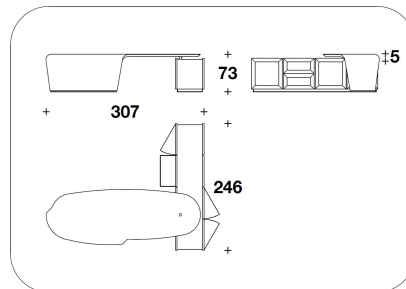

BTV (07V) - BTV (07VMP) - BTV (07VME)
- BTV (07VMR) - BTV (07VCP) - BTV
(07VCE) - BTV (07VCR)
SCRIVANIA DX O SX CON TOP VETRO /
RIGHT OR LEFT WRITING-DESK
W/GLASS TOP
L.300x108x73H. - 307x246x73H. cm
L.118x42 2/3x28 2/3H. - 121x97x28
2/3H. "