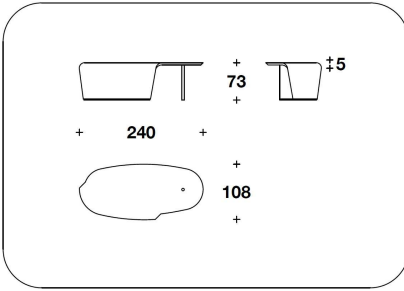

BTV (08R) - BTV (08RMP) - BTV (08RMR) - BTV (08RCP) - BTV (08RCR)
TOP EUCALYPTUS - SYCAMORE - CHESTNUT - BURR WALNUT :
SCRIVANIA DX O SX / RIGHT OR LEFT WRITING-DESK
L.240x108x73H. - 247x246x73H. cm
L.94 1/3x42 2/3x28 2/3H. - 97 1/3x97x28 2/3H. "