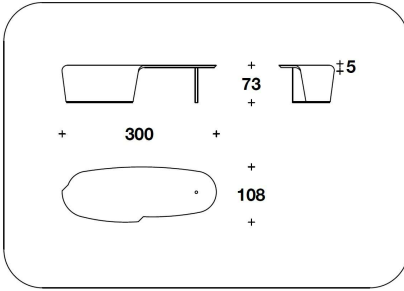

SCRIVANIA DX O SX / RIGHT OR LEFT
WRITING-DESK

L.240x108x73H. - 247x246x73H. cm
L.94 1/3x42 2/3x28 2/3H. - 97 1/3x97x28
2/3H. "

BTV (08) - BTV (08MP) - BTV (08ME) -
BTV (08MR) - BTV (08CP) - BTV (08CE) -
BTV (08CR)

SCRIVANIA DX O SX / RIGHT OR LEFT
WRITING-DESK

L.240x108x73H. - 247x246x73H. cm
L.94 1/3x42 2/3x28 2/3H. - 97 1/3x97x28
2/3H. "

BTV (07) - BTV (07MP) - BTV (07ME) -
BTV (07MR) - BTV (07CP) - BTV (07CE) -
BTV (07CR)
SCRIVANIA DX O SX / RIGHT OR LEFT
WRITING-DESK
L.300x108x73H. - 307x246x73H. cm
L.118x42 2/3x28 2/3H. - 121x97x28
2/3H. "