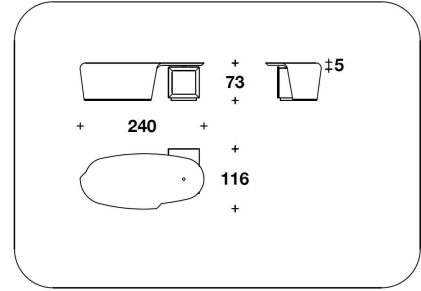

BTV (08R) - BTV (08RMP) - BTV (08RMR) - BTV (08RCP) - BTV (08RCR)
TOP EUCALYPTUS - SYCAMORE - CHESTNUT - BURR WALNUT :
SCRIVANIA DX O SX / RIGHT OR LEFT WRITING-DESK
L.240x108x73H. - 247x246x73H. cm
L.94 1/3x42 2/3x28 2/3H. - 97 1/3x97x28 2/3H. "