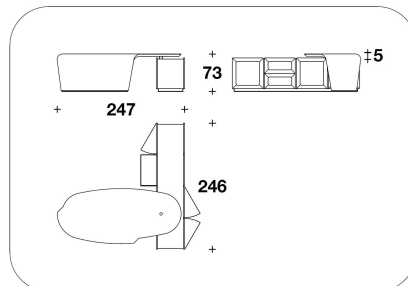

SCRIVANIA DX O SX / RIGHT OR LEFT
WRITING-DESK

L.240x108x73H. - 247x246x73H. cm
L.94 1/3x42 2/3x28 2/3H. - 97 1/3x97x28
2/3H. "

BTV (08) - BTV (08MP) - BTV (08ME) -
BTV (08MR) - BTV (08CP) - BTV (08CE) -
BTV (08CR)