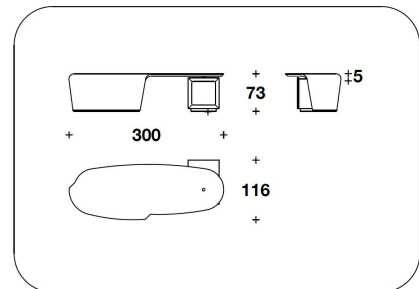

BTV (07V) - BTV (07VMP) - BTV (07VME)
- BTV (07VMR) - BTV (07VCP) - BTV
(07VCE) - BTV (07VCR)
SCRIVANIA DX O SX CON TOP VETRO /
RIGHT OR LEFT WRITING-DESK
W/GLASS TOP
L.300x108x73H. - 307x246x73H. cm
L.118x42 2/3x28 2/3H. - 121x97x28
2/3H. "