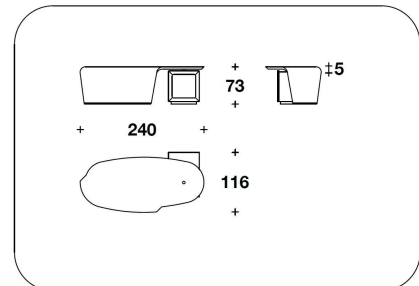

SCRIVANIA DX O SX / RIGHT OR LEFT
WRITING-DESK

L.240x108x73H. - 247x246x73H. cm
L.94 1/3x42 2/3x28 2/3H. - 97 1/3x97x28
2/3H. "

BTV (08) - BTV (08MP) - BTV (08ME) -
BTV (08MR) - BTV (08CP) - BTV (08CE) -
BTV (08CR)

SCRIVANIA DX O SX / RIGHT OR LEFT
WRITING-DESK

L.240x108x73H. - 247x246x73H. cm
L.94 1/3x42 2/3x28 2/3H. - 97 1/3x97x28
2/3H. "

BTV (07) - BTV (07MP) - BTV (07ME) -
BTV (07MR) - BTV (07CP) - BTV (07CE) -
BTV (07CR)
SCRIVANIA DX O SX / RIGHT OR LEFT
WRITING-DESK
L.300x108x73H. - 307x246x73H. cm
L.118x42 2/3x28 2/3H. - 121x97x28
2/3H. "