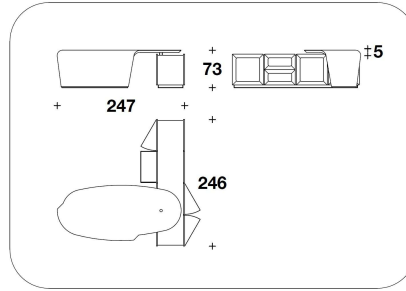

BTV (08R) - BTV (08RMP) - BTV (08RMR) - BTV (08RCP) - BTV (08RCR)
TOP EUCALYPTUS - SYCAMORE - CHESTNUT - BURR WALNUT :
SCRIVANIA DX O SX / RIGHT OR LEFT WRITING-DESK
L.240x108x73H. - 247x246x73H. cm
L.94 1/3x42 2/3x28 2/3H. - 97 1/3x97x28 2/3H. "