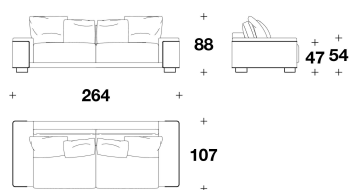

ILN (D3)

DIVANO 3 POSTI / 3 SEATER SOFA
264x107x88H. - H.A.54 - H.S.47cm
104x42x34 2/3H. - H.A.21 1/3 - H.S.18
2/4"

ILN (D4)

DIVANO 4 POSTI IN 2 ELEMENTI / 4
SEATER SOFA IN 2 ELEMENTS
304x107x88H. - H.A.54 - H.S.47cm
119 2/3x42x34 2/3H. - H.A.21 1/3 -
H.S.18 2/4"