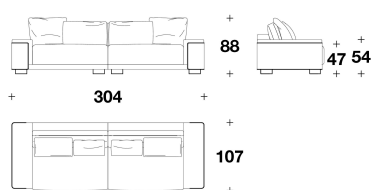

ILN (D3)

DIVANO 3 POSTI / 3 SEATER SOFA
264x107x88H. - H.A.54 - H.S.47cm
104x42x34 2/3H. - H.A.21 1/3 - H.S.18
2/4"

ILN (D4)

DIVANO 4 POSTI IN 2 ELEMENTI / 4
SEATER SOFA IN 2 ELEMENTS
304x107x88H. - H.A.54 - H.S.47cm
119 2/3x42x34 2/3H. - H.A.21 1/3 -
H.S.18 2/4"