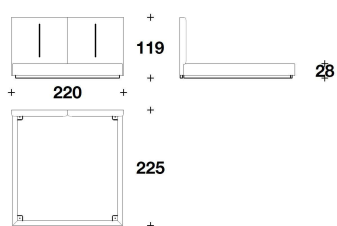

**NDL (LE2)**  
**LETTO PER MATERASSO / BED FOR**  
**MATTRESS**  
 185x200 - 210x220x119H. - H.B.28 cm  
 73x78 2/3 - 82 2/3x86 2/3x47H. - H.B.11  
 "

**NDL (LE2)**  
**LETTO PER MATERASSO / BED FOR**  
**MATTRESS**  
 185x200 - 210x220x119H. - H.B.28 cm  
 73x78 2/3 - 82 2/3x86 2/3x47H. - H.B.11  
 "

**NDL (LE7)**  
**LETTO PER MATERASSO / BED FOR**  
**MATTRESS**  
 200x200 - 225x220x119H. - H.B.28 cm  
 78 2/3x78 2/3 - 88 2/3x86 2/3x47H. -  
 H.B.11 "

**NDL (LE7)**  
**LETTO PER MATERASSO / BED FOR**  
**MATTRESS**  
 200x200 - 225x220x119H. - H.B.28 cm  
 78 2/3x78 2/3 - 88 2/3x86 2/3x47H. -  
 H.B.11 "

**NDL (QUSA)**  
**QUEEN USA : LETTO PER MATERASSO**  
**/ BED FOR MATTRESS**  
 152x205 - 177x225x119H. - H.B.28 cm  
 60x80 2/3 - 69 2/3x88 2/3x47H. - H.B.11  
 "

**NDL (QUSA)**  
**QUEEN USA : LETTO PER MATERASSO**  
**/ BED FOR MATTRESS**  
 152x205 - 177x225x119H. - H.B.28 cm  
 60x80 2/3 - 69 2/3x88 2/3x47H. - H.B.11  
 "

**LUXENCE LUXURY LIVING**  
**night / beds**  
**NIGHT CLUB**

NDL (KUSA)  
KING USA : LETTO PER MATERASSO /  
BED FOR MATTRESS  
195x205 - 220x225x119H. - H.B.28 cm  
76 2/3x80 2/3 - 86 2/3x88 2/3x47H. -  
H.B.11 "