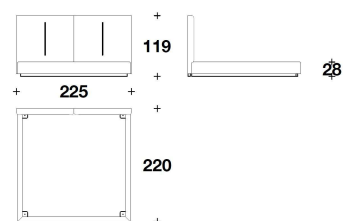

Base with removable fabric or leather cover

**BASE** Solid wood dark stained

**OPTIONAL** Back headboard and lateral sides covered in fabric or leather

**NDL (SPO)**  
**NR.2 : SPONDE LATERALI TESTIERA /**  
**HEADBOARD LATERAL SIDES**  
 80x12x119H. cm  
 31 1/3x4 3/4x47H. "

**NDL (LE1)**  
**LETTO PER MATERASSO / BED FOR**  
**MATTRESS**  
 165x200 - 190x220x119H. - H.B.28 cm  
 65x78 2/3 - 74 2/3x86 2/3x47H. - H.B.11  
 "

**NDL (LE1)**  
**LETTO PER MATERASSO / BED FOR**  
**MATTRESS**  
 165x200 - 190x220x119H. - H.B.28 cm  
 65x78 2/3 - 74 2/3x86 2/3x47H. - H.B.11  
 "

**NDL (LE2)**  
**LETTO PER MATERASSO / BED FOR**  
**MATTRESS**  
 185x200 - 210x220x119H. - H.B.28 cm  
 73x78 2/3 - 82 2/3x86 2/3x47H. - H.B.11  
 "

**NDL (LE2)**  
**LETTO PER MATERASSO / BED FOR**  
**MATTRESS**  
 185x200 - 210x220x119H. - H.B.28 cm  
 73x78 2/3 - 82 2/3x86 2/3x47H. - H.B.11  
 "

**NDL (QUSA)**  
**QUEEN USA : LETTO PER MATERASSO**  
**/ BED FOR MATTRESS**  
 152x205 - 177x225x119H. - H.B.28 cm  
 60x80 2/3 - 69 2/3x88 2/3x47H. - H.B.11  
 "

**NDL (QUSA)**  
**QUEEN USA : LETTO PER MATERASSO**  
**/ BED FOR MATTRESS**  
 152x205 - 177x225x119H. - H.B.28 cm  
 60x80 2/3 - 69 2/3x88 2/3x47H. - H.B.11  
 "