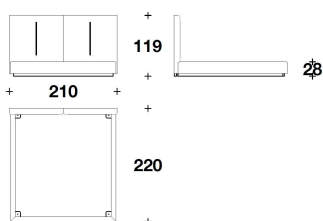

Base with removable fabric or leather cover

**BASE** Solid wood dark stained

**OPTIONAL** Back headboard and lateral sides covered in fabric or leather

**NDL (SPO)**  
**NR.2 : SPONDE LATERALI TESTIERA /**  
**HEADBOARD LATERAL SIDES**  
 80x12x119H. cm  
 31 1/3x4 3/4x47H. "

**NDL (LE1)**  
**LETTO PER MATERASSO / BED FOR**  
**MATTRESS**  
 165x200 - 190x220x119H. - H.B.28 cm  
 65x78 2/3 - 74 2/3x86 2/3x47H. - H.B.11  
 "

**NDL (LE1)**  
**LETTO PER MATERASSO / BED FOR**  
**MATTRESS**  
 165x200 - 190x220x119H. - H.B.28 cm  
 65x78 2/3 - 74 2/3x86 2/3x47H. - H.B.11  
 "

**NDL (LE2)**  
**LETTO PER MATERASSO / BED FOR**  
**MATTRESS**  
 185x200 - 210x220x119H. - H.B.28 cm  
 73x78 2/3 - 82 2/3x86 2/3x47H. - H.B.11  
 "

**NDL (LE2)**  
**LETTO PER MATERASSO / BED FOR**  
**MATTRESS**  
 185x200 - 210x220x119H. - H.B.28 cm  
 73x78 2/3 - 82 2/3x86 2/3x47H. - H.B.11  
 "

**NDL (QUSA)**  
**QUEEN USA : LETTO PER MATERASSO**  
**/ BED FOR MATTRESS**  
 152x205 - 177x225x119H. - H.B.28 cm  
 60x80 2/3 - 69 2/3x88 2/3x47H. - H.B.11  
 "

**NDL (QUSA)**  
**QUEEN USA : LETTO PER MATERASSO**  
**/ BED FOR MATTRESS**  
 152x205 - 177x225x119H. - H.B.28 cm  
 60x80 2/3 - 69 2/3x88 2/3x47H. - H.B.11  
 "