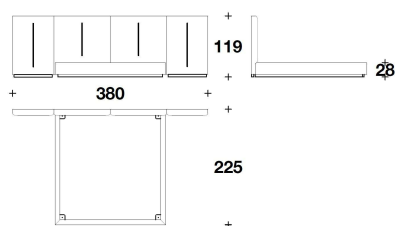

**NDL (LE2)**  
**LETTO PER MATERASSO / BED FOR**  
**MATTRESS**  
 185x200 - 210x220x119H. - H.B.28 cm  
 73x78 2/3 - 82 2/3x86 2/3x47H. - H.B.11  
 "

**NDL (LE2)**  
**LETTO PER MATERASSO / BED FOR**  
**MATTRESS**  
 185x200 - 210x220x119H. - H.B.28 cm  
 73x78 2/3 - 82 2/3x86 2/3x47H. - H.B.11  
 "

**NDL (LE7)**  
**LETTO PER MATERASSO / BED FOR**  
**MATTRESS**  
 200x200 - 225x220x119H. - H.B.28 cm  
 78 2/3x78 2/3 - 88 2/3x86 2/3x47H. -  
 H.B.11 "

**NDL (LE7)**  
**LETTO PER MATERASSO / BED FOR**  
**MATTRESS**  
 200x200 - 225x220x119H. - H.B.28 cm  
 78 2/3x78 2/3 - 88 2/3x86 2/3x47H. -  
 H.B.11 "

**NDL (QUSA)**  
**QUEEN USA : LETTO PER MATERASSO**  
**/ BED FOR MATTRESS**  
 152x205 - 177x225x119H. - H.B.28 cm  
 60x80 2/3 - 69 2/3x88 2/3x47H. - H.B.11  
 "

**NDL (QUSA)**  
**QUEEN USA : LETTO PER MATERASSO**  
**/ BED FOR MATTRESS**  
 152x205 - 177x225x119H. - H.B.28 cm  
 60x80 2/3 - 69 2/3x88 2/3x47H. - H.B.11  
 "

**LUXENCE LUXURY LIVING**  
**night / beds**  
**NIGHT CLUB**

NDL (KUSA)  
KING USA : LETTO PER MATERASSO /  
BED FOR MATTRESS  
195x205 - 220x225x119H. - H.B.28 cm  
76 2/3x80 2/3 - 86 2/3x88 2/3x47H. -  
H.B.11 "