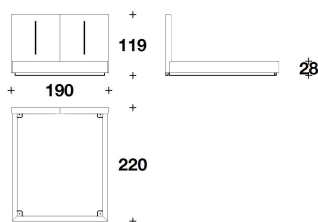

Base with removable fabric or leather cover

**BASE** Solid wood dark stained

**OPTIONAL** Back headboard and lateral sides covered in fabric or leather

**NDL (SPO)**  
**NR.2 : SPONDE LATERALI TESTIERA /**  
**HEADBOARD LATERAL SIDES**  
 80x12x119H. cm  
 31 1/3x4 3/4x47H. "

**NDL (LE1)**  
**LETTO PER MATERASSO / BED FOR**  
**MATTRESS**  
 165x200 - 190x220x119H. - H.B.28 cm  
 65x78 2/3 - 74 2/3x86 2/3x47H. - H.B.11  
 "

**NDL (LE1)**  
**LETTO PER MATERASSO / BED FOR**  
**MATTRESS**  
 165x200 - 190x220x119H. - H.B.28 cm  
 65x78 2/3 - 74 2/3x86 2/3x47H. - H.B.11  
 "

**NDL (LE2)**  
**LETTO PER MATERASSO / BED FOR**  
**MATTRESS**  
 185x200 - 210x220x119H. - H.B.28 cm  
 73x78 2/3 - 82 2/3x86 2/3x47H. - H.B.11  
 "

**NDL (LE2)**  
**LETTO PER MATERASSO / BED FOR**  
**MATTRESS**  
 185x200 - 210x220x119H. - H.B.28 cm  
 73x78 2/3 - 82 2/3x86 2/3x47H. - H.B.11  
 "

**NDL (QUSA)**  
**QUEEN USA : LETTO PER MATERASSO**  
**/ BED FOR MATTRESS**  
 152x205 - 177x225x119H. - H.B.28 cm  
 60x80 2/3 - 69 2/3x88 2/3x47H. - H.B.11  
 "

**NDL (QUSA)**  
**QUEEN USA : LETTO PER MATERASSO**  
**/ BED FOR MATTRESS**  
 152x205 - 177x225x119H. - H.B.28 cm  
 60x80 2/3 - 69 2/3x88 2/3x47H. - H.B.11  
 "