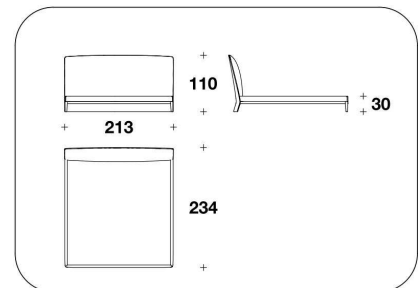

NWE (LE7)
LETTO PER MATERASSO / BED FOR MATTRESS
 200x200 - 213x234x110H. - H.B.30cm
 78 2/3x78 2/3 - 84x92x43 1/3H. - H.B.11 3/4"

NWE (QUSA)
QUEEN USA : LETTO PER MATERASSO / BED FOR MATTRESS
 152x205 - 165x239x110H. - H.B.30cm
 60x80 2/3 - 65x94x43 1/3H. - H.B.11 3/4"

NWE (KUSA)
KING USA : LETTO PER MATERASSO / BED FOR MATTRESS
 195x205 - 208x239x110H. - H.B.30cm
 76 2/3x80 2/3 - 82x94x43 1/3H. - H.B.11 3/4"

NWE (CUSA)
CALIFORNIA USA : LETTO PER MATERASSO / BED FOR MATTRESS
 183x215 - 198x249x110H. - H.B.30cm
 72x84 2/3 - 78x98x43 1/3H. - H.B.11 3/4"

NWE (ELE1)
VENEERED : LETTO PER MATERASSO / BED FOR MATTRESS
 165x200 - 178x234x110H. - H.B.30cm
 65x78 2/3 - 70x92x43 1/3H. - H.B.11 3/4"

NWE (ELE2)
VENEERED : LETTO PER MATERASSO / BED FOR MATTRESS
 185x200 - 198x234x110H. - H.B.30cm
 73x78 2/3 - 78x92x43 1/3H. - H.B.11 3/4"