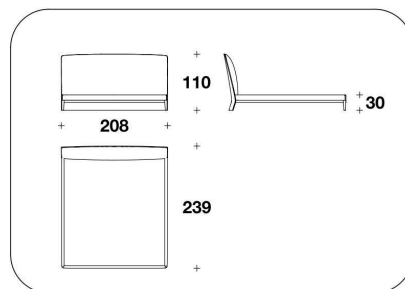

NWE (LE1)
LETTO PER MATERASSO / BED FOR MATTRESS
 165x200 - 178x234x110H. - H.B.30cm
 65x78 2/3 - 70x92x43 1/3H. - H.B.11 3/4"

NWE (LE2)
LETTO PER MATERASSO / BED FOR MATTRESS
 185x200 - 198x234x110H. - H.B.30cm
 73x78 2/3 - 78x92x43 1/3H. - H.B.11 3/4"

NWE (LE7)
LETTO PER MATERASSO / BED FOR MATTRESS
 200x200 - 213x234x110H. - H.B.30cm
 78 2/3x78 2/3 - 84x92x43 1/3H. - H.B.11 3/4"

NWE (QUSA)
QUEEN USA : LETTO PER MATERASSO / BED FOR MATTRESS
 152x205 - 165x239x110H. - H.B.30cm
 60x80 2/3 - 65x94x43 1/3H. - H.B.11 3/4"

NWE (ELE1)
VENEERED : LETTO PER MATERASSO / BED FOR MATTRESS
 165x200 - 178x234x110H. - H.B.30cm
 65x78 2/3 - 70x92x43 1/3H. - H.B.11 3/4"

NWE (ELE2)
VENEERED : LETTO PER MATERASSO / BED FOR MATTRESS
 185x200 - 198x234x110H. - H.B.30cm
 73x78 2/3 - 78x92x43 1/3H. - H.B.11 3/4"