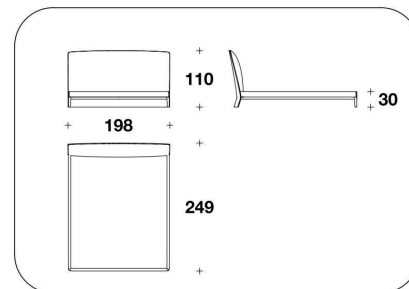

NWE (KUSA)
KING USA : LETTO PER MATERASSO / BED FOR MATTRESS
 195x205 - 208x239x110H. - H.B.30cm
 76 2/3x80 2/3 - 82x94x43 1/3H. - H.B.11 3/4"

NWE (CUSA)
CALIFORNIA USA : LETTO PER MATERASSO / BED FOR MATTRESS
 183x215 - 198x249x110H. - H.B.30cm
 72x84 2/3 - 78x98x43 1/3H. - H.B.11 3/4"

NWE (ELE1)
VENEERED : LETTO PER MATERASSO / BED FOR MATTRESS
 165x200 - 178x234x110H. - H.B.30cm
 65x78 2/3 - 70x92x43 1/3H. - H.B.11 3/4"

NWE (ELE2)
VENEERED : LETTO PER MATERASSO / BED FOR MATTRESS
 185x200 - 198x234x110H. - H.B.30cm
 73x78 2/3 - 78x92x43 1/3H. - H.B.11 3/4"

NWE (ELE7)
VENEERED : LETTO PER MATERASSO / BED FOR MATTRESS
 200x200 - 213x234x110H. - H.B.30cm
 78 2/3x78 2/3 - 84x92x43 1/3H. - H.B.11 3/4"

BENTLEY HOME
night / beds
NEWENT

BENTLEY

HOME

NWE (EQUSA)
 VENEERED - QUEEN USA : LETTO
 PER MATERASSO / BED FOR
 MATTRESS
 152x205 - 165x239x110H. - H.B.30cm
 60x80 2/3 - 65x94x43 1/3H. - H.B.11 3/4"

NWE (EKUSA)
 VENEERED - KING USA : LETTO PER
 MATERASSO / BED FOR MATTRESS
 195x205 - 208x239x110H. - H.B.30cm
 76 2/3x80 2/3 - 82x94x43 1/3H. - H.B.11
 3/4"

NWE (ECUSA)
 VENEERED - CALIFORNIA USA : LETTO
 PER MATERASSO / BED FOR
 MATTRESS
 183x215 - 198x249x110H. - H.B.30cm
 72x84 2/3 - 78x98x43 1/3H. - H.B.11 3/4"