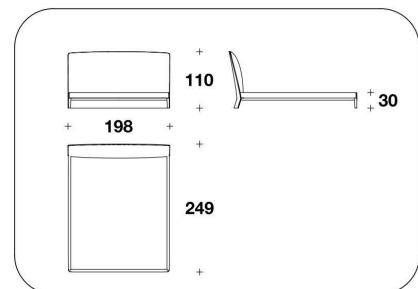

NWE (LE1)
LETTO PER MATERASSO / BED FOR MATTRESS
 165x200 - 178x234x110H. - H.B.30cm
 65x78 2/3 - 70x92x43 1/3H. - H.B.11 3/4"

NWE (LE2)
LETTO PER MATERASSO / BED FOR MATTRESS
 185x200 - 198x234x110H. - H.B.30cm
 73x78 2/3 - 78x92x43 1/3H. - H.B.11 3/4"

NWE (LE7)
LETTO PER MATERASSO / BED FOR MATTRESS
 200x200 - 213x234x110H. - H.B.30cm
 78 2/3x78 2/3 - 84x92x43 1/3H. - H.B.11 3/4"

NWE (QUSA)
QUEEN USA : LETTO PER MATERASSO / BED FOR MATTRESS
 152x205 - 165x239x110H. - H.B.30cm
 60x80 2/3 - 65x94x43 1/3H. - H.B.11 3/4"

NWE (KUSA)
KING USA : LETTO PER MATERASSO / BED FOR MATTRESS
 195x205 - 208x239x110H. - H.B.30cm
 76 2/3x80 2/3 - 82x94x43 1/3H. - H.B.11 3/4"

NWE (CUSA)
CALIFORNIA USA : LETTO PER MATERASSO / BED FOR MATTRESS
 183x215 - 198x249x110H. - H.B.30cm
 72x84 2/3 - 78x98x43 1/3H. - H.B.11 3/4"

NWE (ELE1)
VENEERED : LETTO PER MATERASSO / BED FOR MATTRESS
 165x200 - 178x234x110H. - H.B.30cm
 65x78 2/3 - 70x92x43 1/3H. - H.B.11 3/4"

NWE (ELE2)
VENEERED : LETTO PER MATERASSO / BED FOR MATTRESS
 185x200 - 198x234x110H. - H.B.30cm
 73x78 2/3 - 78x92x43 1/3H. - H.B.11 3/4"