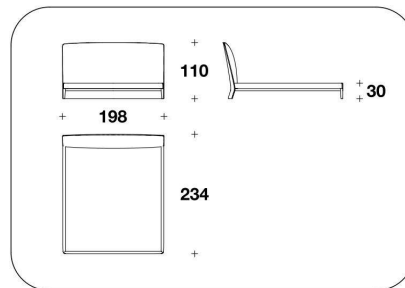

NWE (LE1)
LETTO PER MATERASSO / BED FOR MATTRESS
 165x200 - 178x234x110H. - H.B.30cm
 65x78 2/3 - 70x92x43 1/3H. - H.B.11 3/4"

NWE (LE2)
LETTO PER MATERASSO / BED FOR MATTRESS
 185x200 - 198x234x110H. - H.B.30cm
 73x78 2/3 - 78x92x43 1/3H. - H.B.11 3/4"

NWE (LE7)
LETTO PER MATERASSO / BED FOR MATTRESS
 200x200 - 213x234x110H. - H.B.30cm
 78 2/3x78 2/3 - 84x92x43 1/3H. - H.B.11 3/4"

NWE (QUSA)
QUEEN USA : LETTO PER MATERASSO / BED FOR MATTRESS
 152x205 - 165x239x110H. - H.B.30cm
 60x80 2/3 - 65x94x43 1/3H. - H.B.11 3/4"

NWE (KUSA)
KING USA : LETTO PER MATERASSO / BED FOR MATTRESS
 195x205 - 208x239x110H. - H.B.30cm
 76 2/3x80 2/3 - 82x94x43 1/3H. - H.B.11 3/4"

NWE (CUSA)
CALIFORNIA USA : LETTO PER MATERASSO / BED FOR MATTRESS
 183x215 - 198x249x110H. - H.B.30cm
 72x84 2/3 - 78x98x43 1/3H. - H.B.11 3/4"

NWE (ELE1)
VENEERED : LETTO PER MATERASSO / BED FOR MATTRESS
 165x200 - 178x234x110H. - H.B.30cm
 65x78 2/3 - 70x92x43 1/3H. - H.B.11 3/4"

NWE (ELE2)
VENEERED : LETTO PER MATERASSO / BED FOR MATTRESS
 185x200 - 198x234x110H. - H.B.30cm
 73x78 2/3 - 78x92x43 1/3H. - H.B.11 3/4"