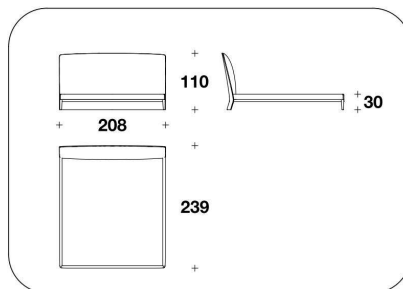

NWE (ELE1)
VENEERED : LETTO PER MATERASSO / BED FOR MATTRESS
 165x200 - 178x234x110H. - H.B.30cm
 65x78 2/3 - 70x92x43 1/3H. - H.B.11 3/4"

NWE (ELE2)
VENEERED : LETTO PER MATERASSO / BED FOR MATTRESS
 185x200 - 198x234x110H. - H.B.30cm
 73x78 2/3 - 78x92x43 1/3H. - H.B.11 3/4"

NWE (ELE7)
VENEERED : LETTO PER MATERASSO / BED FOR MATTRESS
 200x200 - 213x234x110H. - H.B.30cm
 78 2/3x78 2/3 - 84x92x43 1/3H. - H.B.11 3/4"

BENTLEY HOME
night / beds
NEWENT

BENTLEY

HOME

NWE (EQUSA)
 VENEERED - QUEEN USA : LETTO
 PER MATERASSO / BED FOR
 MATTRESS
 152x205 - 165x239x110H. - H.B.30cm
 60x80 2/3 - 65x94x43 1/3H. - H.B.11 3/4"

NWE (EKUSA)
 VENEERED - KING USA : LETTO PER
 MATERASSO / BED FOR MATTRESS
 195x205 - 208x239x110H. - H.B.30cm
 76 2/3x80 2/3 - 82x94x43 1/3H. - H.B.11
 3/4"

NWE (ECUSA)
 VENEERED - CALIFORNIA USA : LETTO
 PER MATERASSO / BED FOR
 MATTRESS
 183x215 - 198x249x110H. - H.B.30cm
 72x84 2/3 - 78x98x43 1/3H. - H.B.11 3/4"