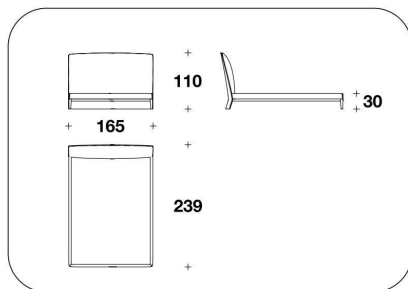

NWE (KUSA)
KING USA : LETTO PER MATERASSO / BED FOR MATTRESS
 195x205 - 208x239x110H. - H.B.30cm
 76 2/3x80 2/3 - 82x94x43 1/3H. - H.B.11 3/4"

NWE (CUSA)
CALIFORNIA USA : LETTO PER MATERASSO / BED FOR MATTRESS
 183x215 - 198x249x110H. - H.B.30cm
 72x84 2/3 - 78x98x43 1/3H. - H.B.11 3/4"

NWE (ELE1)
VENEERED : LETTO PER MATERASSO / BED FOR MATTRESS
 165x200 - 178x234x110H. - H.B.30cm
 65x78 2/3 - 70x92x43 1/3H. - H.B.11 3/4"

NWE (ELE2)
VENEERED : LETTO PER MATERASSO / BED FOR MATTRESS
 185x200 - 198x234x110H. - H.B.30cm
 73x78 2/3 - 78x92x43 1/3H. - H.B.11 3/4"

NWE (ELE7)
VENEERED : LETTO PER MATERASSO / BED FOR MATTRESS
 200x200 - 213x234x110H. - H.B.30cm
 78 2/3x78 2/3 - 84x92x43 1/3H. - H.B.11 3/4"

BENTLEY HOME
night / beds
NEWENT

BENTLEY

HOME

NWE (EQUSA)
 VENEERED - QUEEN USA : LETTO
 PER MATERASSO / BED FOR
 MATTRESS
 152x205 - 165x239x110H. - H.B.30cm
 60x80 2/3 - 65x94x43 1/3H. - H.B.11 3/4"

NWE (EKUSA)
 VENEERED - KING USA : LETTO PER
 MATERASSO / BED FOR MATTRESS
 195x205 - 208x239x110H. - H.B.30cm
 76 2/3x80 2/3 - 82x94x43 1/3H. - H.B.11
 3/4"

NWE (ECUSA)
 VENEERED - CALIFORNIA USA : LETTO
 PER MATERASSO / BED FOR
 MATTRESS
 183x215 - 198x249x110H. - H.B.30cm
 72x84 2/3 - 78x98x43 1/3H. - H.B.11 3/4"