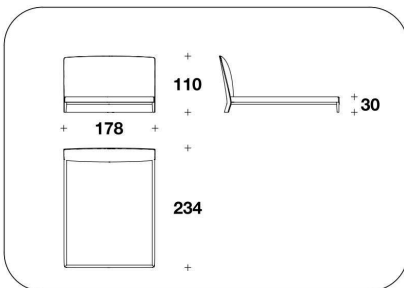

NWE (LE1)
LETTO PER MATERASSO / BED FOR MATTRESS
 165x200 - 178x234x110H. - H.B.30cm
 65x78 2/3 - 70x92x43 1/3H. - H.B.11 3/4"

NWE (LE2)
LETTO PER MATERASSO / BED FOR MATTRESS
 185x200 - 198x234x110H. - H.B.30cm
 73x78 2/3 - 78x92x43 1/3H. - H.B.11 3/4"

NWE (LE7)
LETTO PER MATERASSO / BED FOR MATTRESS
 200x200 - 213x234x110H. - H.B.30cm
 78 2/3x78 2/3 - 84x92x43 1/3H. - H.B.11 3/4"

NWE (QUSA)
QUEEN USA : LETTO PER MATERASSO / BED FOR MATTRESS
 152x205 - 165x239x110H. - H.B.30cm
 60x80 2/3 - 65x94x43 1/3H. - H.B.11 3/4"

NWE (KUSA)
KING USA : LETTO PER MATERASSO / BED FOR MATTRESS
 195x205 - 208x239x110H. - H.B.30cm
 76 2/3x80 2/3 - 82x94x43 1/3H. - H.B.11 3/4"

NWE (CUSA)
CALIFORNIA USA : LETTO PER MATERASSO / BED FOR MATTRESS
 183x215 - 198x249x110H. - H.B.30cm
 72x84 2/3 - 78x98x43 1/3H. - H.B.11 3/4"

NWE (ELE1)
VENEERED : LETTO PER MATERASSO / BED FOR MATTRESS
 165x200 - 178x234x110H. - H.B.30cm
 65x78 2/3 - 70x92x43 1/3H. - H.B.11 3/4"

NWE (ELE2)
VENEERED : LETTO PER MATERASSO / BED FOR MATTRESS
 185x200 - 198x234x110H. - H.B.30cm
 73x78 2/3 - 78x92x43 1/3H. - H.B.11 3/4"