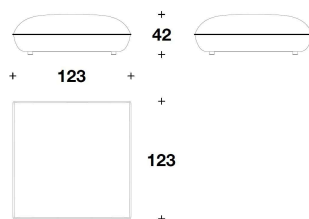

VOP (01) - VOP (01C)
POUF / OTTOMAN
103x103x40H.cm
40 2/3x40 2/3x15 3/4H."

VOP (03) - VOP (03C)
BIG : POUF / OTTOMAN
123x123x42H.cm
48 1/3x48 1/3x16 2/4H."

Note