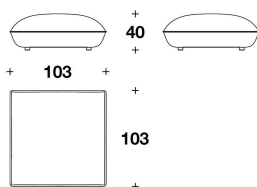

VOP (01) - VOP (01C)
POUF / OTTOMAN
103x103x40H.cm
40 2/3x40 2/3x15 3/4H."

VOP (03) - VOP (03C)
BIG : POUF / OTTOMAN
123x123x42H.cm
48 1/3x48 1/3x16 2/4H."

Note