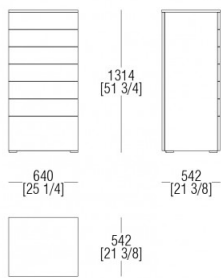

09 Wengè 81 Fuoco 94 Marsala 95 Ruggine 8S Giallo 9B Senape 98 Oliva 9H Petrolio

9E Deep Blu

METALS

524
Varnished
Gun metal

DIMENSIONS

Night table W. 480 mm

Chest of drawers W. 480 mm

Night table W. 480 mm

Night table W. 480 mm

Night table W. 480 mm

Hanging night table W. 480 mm

Night table W. 480 mm

Night table W. 640 mm

Night table W. 640 mm

Chest of drawers W. 640 mm

Night table W. 640 mm

Night table W. 640 mm

Night table W. 640 mm

Chest of drawers W. 640 mm

Chest of drawers W. 640 mm

Chest of drawers W. 960 mm

Chest of drawers W. 960 mm

Comò L. 1280 mm

Chest of drawers W. 1280 mm

Chest of drawers W. 1280 mm