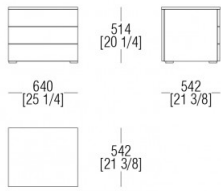

09 Wengè 81 Fuoco 94 Marsala 95 Ruggine 8S Giallo 9B Senape 98 Oliva 9H Petrolio

9E Deep Blu

METALS

524
Varnished
Gun metal

DIMENSIONS

Night table W. 480 mm

Chest of drawers W. 480 mm

Night table W. 480 mm

Night table W. 480 mm

Night table W. 480 mm

Hanging night table W. 480 mm

Night table W. 480 mm

Night table W. 640 mm

Night table W. 640 mm

Chest of drawers W. 640 mm

Night table W. 640 mm

Night table W. 640 mm

Night table W. 640 mm

Chest of drawers W. 640 mm

Chest of drawers W. 640 mm

Chest of drawers W. 960 mm

Chest of drawers W. 960 mm

Comò L. 1280 mm

Chest of drawers W. 1280 mm