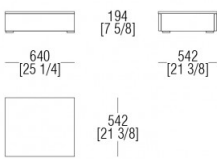

09 Wengè 81 Fuoco 94 Marsala 95 Ruggine 8S Giallo 9B Senape 98 Oliva 9H Petrolio

9E Deep Blu

METALS

524
Varnished
Gun metal

DIMENSIONS

Night table W. 480 mm

Chest of drawers W. 480 mm

Night table W. 480 mm

Night table W. 480 mm

Night table W. 480 mm

Hanging night table W. 480 mm

Night table W. 480 mm

Night table W. 640 mm

Night table W. 640 mm

Chest of drawers W. 640 mm

Night table W. 640 mm

Night table W. 640 mm

Night table W. 640 mm

Chest of drawers W. 640 mm

Chest of drawers W. 640 mm

Chest of drawers W. 960 mm

Chest of drawers W. 960 mm

Comò L. 1280 mm

Chest of drawers W. 1280 mm