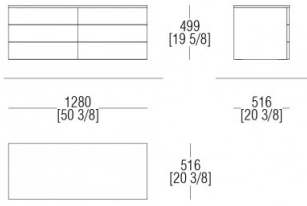

09 Wengè 81 Fuoco 94 Marsala 95 Ruggine 8S Giallo 9B Senape 98 Oliva 9H Petrolio

9E Deep Blu

METALS

524
Varnished
Gun metal

DIMENSIONS

Night table W. 480 mm

Chest of drawers W. 480 mm

Night table W. 480 mm

Night table W. 480 mm

Night table W. 480 mm

Hanging night table W. 480 mm

Night table W. 480 mm

Night table W. 640 mm

Night table W. 640 mm

Chest of drawers W. 640 mm

Night table W. 640 mm

Night table W. 640 mm

Night table W. 640 mm

Chest of drawers W. 640 mm

Chest of drawers W. 640 mm

Chest of drawers W. 960 mm

Chest of drawers W. 960 mm

Comò L. 1280 mm

Chest of drawers W. 1280 mm