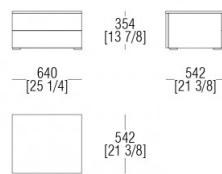

09 Wengè 81 Fuoco 94 Marsala 95 Ruggine 8S Giallo 9B Senape 98 Oliva 9H Petrolio

9E Deep Blu

METALS

524
Varnished
Gun metal

DIMENSIONS

Night table W. 480 mm

Chest of drawers W. 480 mm

Night table W. 480 mm

Night table W. 480 mm

Night table W. 480 mm

Hanging night table W. 480 mm

Night table W. 480 mm

Night table W. 640 mm

Night table W. 640 mm

Chest of drawers W. 640 mm

Night table W. 640 mm

Night table W. 640 mm

Night table W. 640 mm

Chest of drawers W. 640 mm

Chest of drawers W. 640 mm

Chest of drawers W. 960 mm

Chest of drawers W. 960 mm

Comò L. 1280 mm

Chest of drawers W. 1280 mm