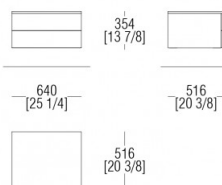

09 Wengè 81 Fuoco 94 Marsala 95 Ruggine 8S Giallo 9B Senape 98 Oliva 9H Petrolio

9E Deep Blu

METALS

524
Varnished
Gun metal

DIMENSIONS

Night table W. 480 mm

Chest of drawers W. 480 mm

Night table W. 480 mm

Night table W. 480 mm

Night table W. 480 mm

Hanging night table W. 480 mm

Night table W. 480 mm

Night table W. 640 mm

Night table W. 640 mm

Chest of drawers W. 640 mm

Night table W. 640 mm

Night table W. 640 mm

Night table W. 640 mm

Chest of drawers W. 640 mm

Chest of drawers W. 640 mm

Chest of drawers W. 960 mm

Chest of drawers W. 960 mm

Comò L. 1280 mm

Chest of drawers W. 1280 mm