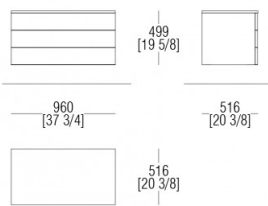

09 Wengè 81 Fuoco 94 Marsala 95 Ruggine 8S Giallo 9B Senape 98 Oliva 9H Petrolio

9E Deep Blu

METALS

524
Varnished
Gun metal

DIMENSIONS

Night table W. 480 mm

Chest of drawers W. 480 mm

Night table W. 480 mm

Night table W. 480 mm

Night table W. 480 mm

Hanging night table W. 480 mm

Night table W. 480 mm

Night table W. 640 mm

Night table W. 640 mm

Chest of drawers W. 640 mm

Night table W. 640 mm

Night table W. 640 mm

Night table W. 640 mm

Chest of drawers W. 640 mm

Chest of drawers W. 640 mm

Chest of drawers W. 960 mm

Chest of drawers W. 960 mm

Comò L. 1280 mm

Chest of drawers W. 1280 mm