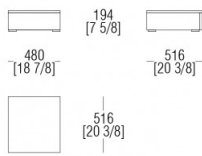

09 Wengè 81 Fuoco 94 Marsala 95 Ruggine 8S Giallo 9B Senape 98 Oliva 9H Petrolio

9E Deep Blu

METALS

524
Varnished
Gun metal

DIMENSIONS

Night table W. 480 mm

Chest of drawers W. 480 mm

Night table W. 480 mm

Night table W. 480 mm

Night table W. 480 mm

Hanging night table W. 480 mm

Night table W. 480 mm

Night table W. 640 mm

Night table W. 640 mm

Chest of drawers W. 640 mm

Night table W. 640 mm