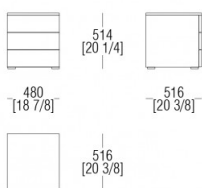

09 Wengè 81 Fuoco 94 Marsala 95 Ruggine 8S Giallo 9B Senape 98 Oliva 9H Petrolio

9E Deep Blu

METALS

524
Varnished
Gun metal

DIMENSIONS

Night table W. 480 mm

Chest of drawers W. 480 mm

Night table W. 480 mm

Night table W. 480 mm

Night table W. 480 mm

Hanging night table W. 480 mm

Night table W. 480 mm

Night table W. 640 mm

Night table W. 640 mm

Chest of drawers W. 640 mm

Night table W. 640 mm