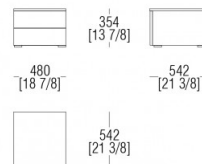

09 Wengè 81 Fuoco 94 Marsala 95 Ruggine 8S Giallo 9B Senape 98 Oliva 9H Petrolio

9E Deep Blu

METALS

524
Varnished
Gun metal

DIMENSIONS

Night table W. 480 mm

Chest of drawers W. 480 mm

Night table W. 480 mm

Night table W. 480 mm

Night table W. 480 mm

Hanging night table W. 480 mm

Night table W. 480 mm

Night table W. 640 mm

Night table W. 640 mm

Chest of drawers W. 640 mm

Night table W. 640 mm