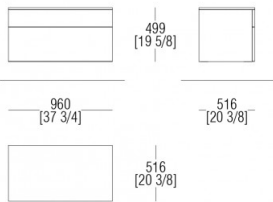

09 Wengè 81 Fuoco 94 Marsala 95 Ruggine 8S Giallo 9B Senape 98 Oliva 9H Petrolio

9E Deep Blu

METALS

524
Varnished
Gun metal

DIMENSIONS

Night table W. 480 mm

Chest of drawers W. 480 mm

Night table W. 480 mm

Night table W. 480 mm

Night table W. 480 mm

Hanging night table W. 480 mm

Night table W. 480 mm

Night table W. 640 mm

Night table W. 640 mm

Chest of drawers W. 640 mm

Night table W. 640 mm

Night table W. 640 mm

Night table W. 640 mm

Chest of drawers W. 640 mm

Chest of drawers W. 640 mm

Chest of drawers W. 960 mm

Chest of drawers W. 960 mm

Comò L. 1280 mm

Chest of drawers W. 1280 mm