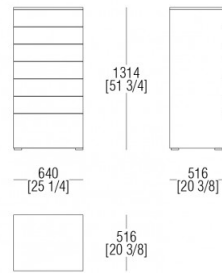

09 Wengè 81 Fuoco 94 Marsala 95 Ruggine 8S Giallo 9B Senape 98 Oliva 9H Petrolio

9E Deep Blu

METALS

524
Varnished
Gun metal

DIMENSIONS

Night table W. 480 mm

Chest of drawers W. 480 mm

Night table W. 480 mm

Night table W. 480 mm

Night table W. 480 mm

Hanging night table W. 480 mm

Night table W. 480 mm

Night table W. 640 mm

Night table W. 640 mm

Chest of drawers W. 640 mm

Night table W. 640 mm

Night table W. 640 mm

Night table W. 640 mm

Chest of drawers W. 640 mm

Chest of drawers W. 640 mm

Chest of drawers W. 960 mm

Chest of drawers W. 960 mm

Comò L. 1280 mm

Chest of drawers W. 1280 mm

Chest of drawers W. 1280 mm