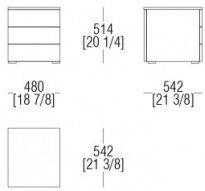

09 Wengè 81 Fuoco 94 Marsala 95 Ruggine 8S Giallo 9B Senape 98 Oliva 9H Petrolio

9E Deep Blu

METALS

524
Varnished
Gun metal

DIMENSIONS

Night table W. 480 mm

Chest of drawers W. 480 mm

Night table W. 480 mm

Night table W. 480 mm

Night table W. 480 mm

Hanging night table W. 480 mm

Night table W. 480 mm

Night table W. 640 mm

Night table W. 640 mm

Chest of drawers W. 640 mm

Night table W. 640 mm

Night table W. 640 mm

Night table W. 640 mm

Chest of drawers W. 640 mm

Chest of drawers W. 640 mm

Chest of drawers W. 960 mm

Chest of drawers W. 960 mm

Comò L. 1280 mm

Chest of drawers W. 1280 mm