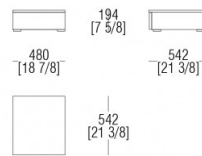

09 Wengè 81 Fuoco 94 Marsala 95 Ruggine 8S Giallo 9B Senape 98 Oliva 9H Petrolio

9E Deep Blu

METALS

524
Varnished
Gun metal

DIMENSIONS

Night table W. 480 mm

Chest of drawers W. 480 mm

Night table W. 480 mm

Night table W. 480 mm

Night table W. 480 mm

Hanging night table W. 480 mm

Night table W. 480 mm

Night table W. 640 mm

Night table W. 640 mm

Chest of drawers W. 640 mm

Night table W. 640 mm