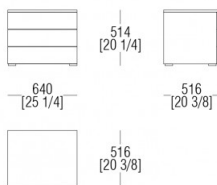

09 Wengè 81 Fuoco 94 Marsala 95 Ruggine 8S Giallo 9B Senape 98 Oliva 9H Petrolio

9E Deep Blu

METALS

524
Varnished
Gun metal

DIMENSIONS

Night table W. 480 mm

Chest of drawers W. 480 mm

Night table W. 480 mm

Night table W. 480 mm

Night table W. 480 mm

Hanging night table W. 480 mm

Night table W. 480 mm

Night table W. 640 mm

Night table W. 640 mm

Chest of drawers W. 640 mm

Night table W. 640 mm

Night table W. 640 mm

Night table W. 640 mm

Chest of drawers W. 640 mm

Chest of drawers W. 640 mm

Chest of drawers W. 960 mm

Chest of drawers W. 960 mm

Comò L. 1280 mm

Chest of drawers W. 1280 mm

Chest of drawers W. 1280 mm