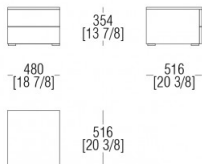

09 Wengè 81 Fuoco 94 Marsala 95 Ruggine 8S Giallo 9B Senape 98 Oliva 9H Petrolio

9E Deep Blu

METALS

524
Varnished
Gun metal

DIMENSIONS

Night table W. 480 mm

Chest of drawers W. 480 mm

Night table W. 480 mm

Night table W. 480 mm

Night table W. 480 mm

Hanging night table W. 480 mm

Night table W. 480 mm

Night table W. 640 mm

Night table W. 640 mm

Chest of drawers W. 640 mm

Night table W. 640 mm