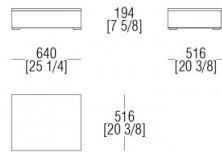

09 Wengè 81 Fuoco 94 Marsala 95 Ruggine 8S Giallo 9B Senape 98 Oliva 9H Petrolio

9E Deep Blu

METALS

524
Varnished
Gun metal

DIMENSIONS

Night table W. 480 mm

Chest of drawers W. 480 mm

Night table W. 480 mm

Night table W. 480 mm

Night table W. 480 mm

Hanging night table W. 480 mm

Night table W. 480 mm

Night table W. 640 mm

Night table W. 640 mm

Chest of drawers W. 640 mm

Night table W. 640 mm

Night table W. 640 mm

Night table W. 640 mm

Chest of drawers W. 640 mm

Chest of drawers W. 640 mm

Chest of drawers W. 960 mm

Chest of drawers W. 960 mm

Comò L. 1280 mm

Chest of drawers W. 1280 mm