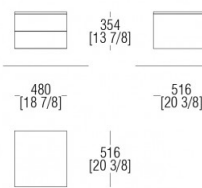

09 Wengè 81 Fuoco 94 Marsala 95 Ruggine 8S Giallo 9B Senape 98 Oliva 9H Petrolio

9E Deep Blu

METALS

524
Varnished
Gun metal

DIMENSIONS

Night table W. 480 mm

Chest of drawers W. 480 mm

Night table W. 480 mm

Night table W. 480 mm

Night table W. 480 mm

Hanging night table W. 480 mm

Night table W. 480 mm

Night table W. 640 mm

Night table W. 640 mm

Chest of drawers W. 640 mm

Night table W. 640 mm