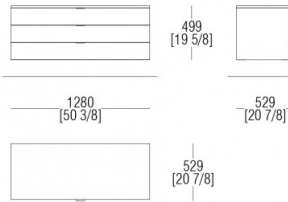

09 Wengè 81 Fuoco 94 Marsala 95 Ruggine 8S Giallo 9B Senape 98 Oliva 9H Petrolio

9E Deep Blu

METALS

524
Varnished
Gun metal

DIMENSIONS

Night table W. 480 mm

Chest of drawers W. 480 mm

Night table W. 480 mm

Night table W. 480 mm

Night table W. 480 mm

Hanging night table W. 480 mm

Night table W. 480 mm

Night table W. 640 mm

Night table W. 640 mm

Chest of drawers W. 640 mm

Night table W. 640 mm

Night table W. 640 mm

Night table W. 640 mm

Chest of drawers W. 640 mm

Chest of drawers W. 640 mm

Chest of drawers W. 960 mm

Chest of drawers W. 960 mm

Comò L. 1280 mm

Chest of drawers W. 1280 mm