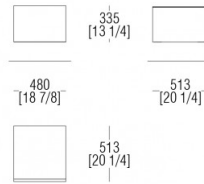

DIMENSIONS

Night table W. 480 mm

Hanging night table W. 480 mm

Night table W. 480 mm

Night table W. 640 mm

Hanging night table W. 640 mm

Night table W. 640 mm

Chest of drawers W. 1280 mm