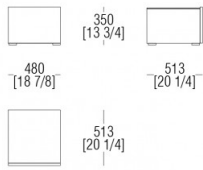

DIMENSIONS

Night table W. 480 mm

Hanging night table W. 480 mm

Night table W. 480 mm

Night table W. 640 mm

Hanging night table W. 640 mm

Night table W. 640 mm

Chest of drawers W. 1280 mm