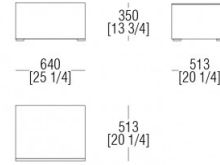

DIMENSIONS

Night table W. 480 mm

Hanging night table W. 480 mm

Night table W. 480 mm

Night table W. 640 mm

Hanging night table W. 640 mm

Night table W. 640 mm

Chest of drawers W. 1280 mm