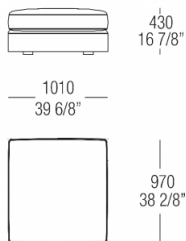

Central element W. 1380 mm

Central element L. 1920 mm

Central element W. 2120 mm

Central element W. 2320 mm

Central element W. 1380 mm

Central element W. 1920 mm

Central element W. 2120 mm

Central element W. 2320 mm

Terminal element W. 2110 mm

Terminal element W. 2310 mm

Terminal element W. 2510 mm

Pouf W. 860 mm

Pouf W. 1010 mm

Pouf W. 1160 mm

Pouf W. 1380 mm

Pouf W. 1920 mm

Composition: W. 2700 x D. 970 mm

Composition W.4220 x D. 970 mm

Composition W. 3320 x D. 3710 mm

Composition W. 3510 x D. 4520 mm

Composition: W. 3940 x D. 3120 mm

Composition: L. 4220 x P. 3080 mm

Composition W. 3160 x D. 1570 mm

Composition W. 3080 x D. 2580 mm

Composition W. 3080 x D. 2580 mm

Composition W. 2310 x D. 3900 mm

Composition W. 4280 x D. 3290 mm