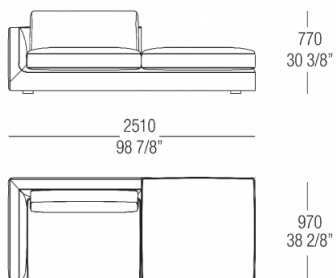

524
Varnished
Gun metal

DIMENSIONS

Sofa W. 1760 mm

Sofa W. 2300 mm

Sofa W. 2500 mm

Sofa W. 2700 mm

Central element L. 860 mm

Central element W. 1010 mm

Terminal element W. 970 mm

Terminal element W. 1570 mm

Terminal element W. 1050 mm

Terminal element W. 1570 mm

Terminal element W. 2110 mm

Terminal element W. 2310 mm

Terminal element W. 2510 mm

Terminal element W. 1200 mm

Composition: W. 2700 x D. 970 mm

Composition W.4220 x D. 970 mm

Composition W. 3320 x D. 3710 mm

Composition W. 3510 x D. 4520 mm

Composition: W. 3940 x D. 3120 mm

Composition: L. 4220 x P. 3080 mm

Composition W. 3160 x D. 1570 mm

Composition W. 3080 x D. 2580 mm

Composition W. 3080 x D. 2580 mm

Composition W. 2310 x D. 3900 mm

Composition W. 4280 x D. 3290 mm