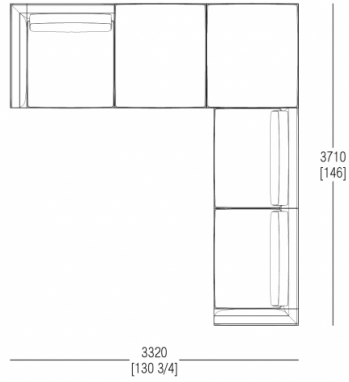

Chaise Longue W. 1200 mm, SX-DX

Chaise Longue W. 1380 mm, SX-DX

Composition W. 2500 x D. 3280 mm

Composition W.4220 x D. 3280 mm

Composition W. 5020 x D. 3080 mm

Composition W. 3120 x D. 3310 mm

Composition W. 3710 x D. 2510 mm

Composition: W. 2700 x D. 970 mm

Composition W.4220 x D. 970 mm

Composition W. 3320 x D. 3710 mm

Composition W. 3510 x D. 4520 mm

Composition: W. 3940 x D. 3120 mm

Composition: L. 4220 x P. 3080 mm

Composition W. 3160 x D. 1570 mm

Composition W. 4950 x D. 3280 mm

Composition W. 4950 x D. 3480 mm

Composition L. 5020 x D. 3280 mm

Composition W. 3140 x D. 2540 mm

Composition W. 3550 x D. 2350 mm

Compositions W. 970 x D. 2350 - W. 970 x D. 2510 mm

Composition W. 3080 x D. 2580 mm

Composition W. 3080 x D. 2580 mm

Composition W. 2310 x D. 3900 mm

Composition W. 4280 x D. 3290 mm