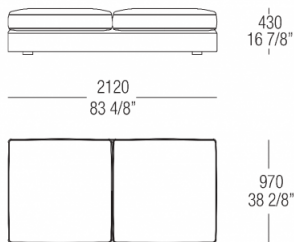

Pouf W. 860 mm

Pouf W. 1010 mm

Pouf W. 1160 mm

Pouf W. 1380 mm