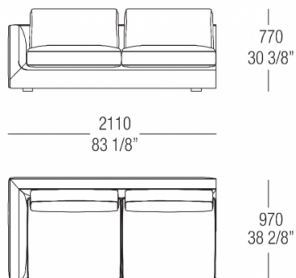

Terminal element W. 2510 mm

Terminal element W. 2110 mm