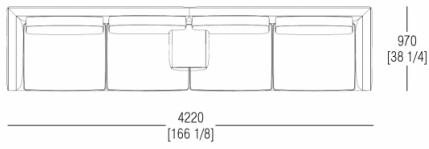

Chaise Longue W. 1200 mm, SX-DX

Chaise Longue W. 1380 mm, SX-DX

Composition W. 2500 x D. 3280 mm

Composition W.4220 x D. 3280 mm

Composition W. 5020 x D. 3080 mm

Composition W. 3120 x D. 3310 mm

Composition W. 3710 x D. 2510 mm

Composition: W. 2700 x D. 970 mm

Composition W.4220 x D. 970 mm

Composition W. 3320 x D. 3710 mm

Composition W. 3510 x D. 4520 mm

Composition: W. 3940 x D. 3120 mm

Composition: L. 4220 x P. 3080 mm

Composition W. 3160 x D. 1570 mm