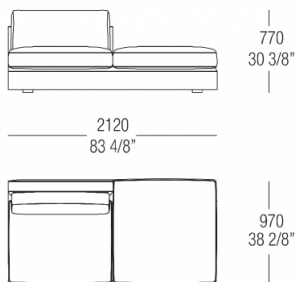

524
Varnished
Gun metal

DIMENSIONS

Sofa W. 1760 mm

Sofa W. 2300 mm

Sofa W. 2500 mm

Sofa W. 2700 mm

Central element L. 860 mm

Central element W. 1010 mm

Central element W. 1380 mm

Central element L. 1920 mm

Central element W. 2120 mm

Central element W. 2320 mm

Central element W. 1380 mm

Central element W. 1920 mm

Central element W. 2120 mm

Central element W. 2320 mm

Composition: W. 2700 x D. 970 mm

Composition W.4220 x D. 970 mm

Composition W. 3320 x D. 3710 mm

Composition W. 3510 x D. 4520 mm

Composition: W. 3940 x D. 3120 mm

Composition: L. 4220 x P. 3080 mm

Composition W. 3160 x D. 1570 mm

Composition W. 3080 x D. 2580 mm

Composition W. 3080 x D. 2580 mm

Composition W. 2310 x D. 3900 mm

Composition W. 4280 x D. 3290 mm