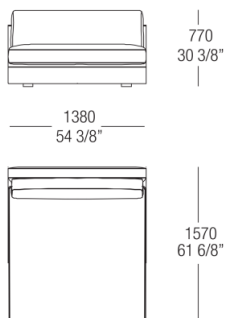

Chaise Longue W. 1200 mm, SX-DX

Central chaise Longue W. 1380 mm