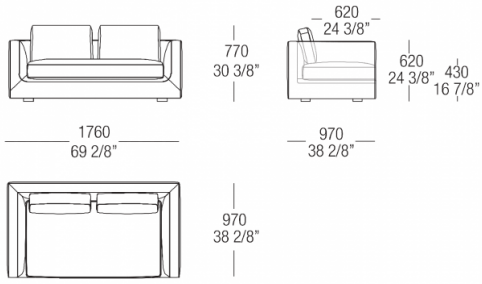

524
Varnished
Gun metal

DIMENSIONS

Sofa W. 1760 mm

Sofa W. 2300 mm

Sofa W. 2500 mm

Sofa W. 2700 mm

Central element L. 860 mm

Central element W. 1010 mm

Composition: W. 2700 x D. 970 mm

Composition W.4220 x D. 970 mm

Composition W. 3320 x D. 3710 mm

Composition W. 3510 x D. 4520 mm

Composition: W. 3940 x D. 3120 mm

Composition: L. 4220 x P. 3080 mm

Composition W. 3160 x D. 1570 mm

Composition W. 4950 x D. 3280 mm

Composition W. 4950 x D. 3480 mm

Composition L. 5020 x D. 3280 mm

Composition W. 3140 x D. 2540 mm

Composition W. 3550 x D. 2350 mm

Compositions W. 970 x D. 2350 - W. 970 x D. 2510 mm

Composition W. 3080 x D. 2580 mm

Composition W. 3080 x D. 2580 mm

Composition W. 2310 x D. 3900 mm

Composition W. 4280 x D. 3290 mm