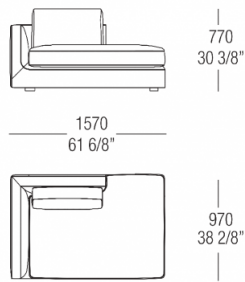

524
Varnished
Gun metal

DIMENSIONS

Sofa W. 1760 mm

Sofa W. 2300 mm

Sofa W. 2500 mm

Sofa W. 2700 mm

Central element L. 860 mm

Central element W. 1010 mm

Terminal element W. 970 mm

Terminal element W. 1570 mm

Terminal element W. 1050 mm

Terminal element W. 1570 mm

Terminal element W. 2110 mm

Terminal element W. 2310 mm

Terminal element W. 2510 mm

Terminal element W. 1200 mm

Composition: W. 2700 x D. 970 mm

Composition W.4220 x D. 970 mm

Composition W. 3320 x D. 3710 mm

Composition W. 3510 x D. 4520 mm

Composition: W. 3940 x D. 3120 mm

Composition: L. 4220 x P. 3080 mm

Composition W. 3160 x D. 1570 mm

Composition W. 3080 x D. 2580 mm

Composition W. 3080 x D. 2580 mm

Composition W. 2310 x D. 3900 mm

Composition W. 4280 x D. 3290 mm