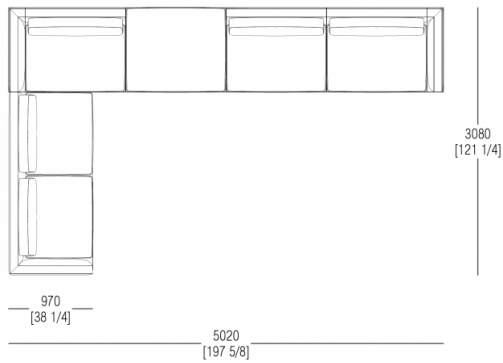

Chaise Longue W. 1200 mm, SX-DX

Chaise Longue W. 1380 mm, SX-DX

Composition W. 2500 x D. 3280 mm

Composition W.4220 x D. 3280 mm

Composition W. 5020 x D. 3080 mm

Composition W. 3120 x D. 3310 mm

Composition W. 3710 x D. 2510 mm

Composition: W. 2700 x D. 970 mm

Composition W.4220 x D. 970 mm

Composition W. 3320 x D. 3710 mm

Composition W. 3510 x D. 4520 mm

Composition: W. 3940 x D. 3120 mm

Composition: L. 4220 x P. 3080 mm

Composition W. 3160 x D. 1570 mm

Composition W. 4950 x D. 3280 mm

Composition W. 4950 x D. 3480 mm

Composition L. 5020 x D. 3280 mm

Composition W. 3140 x D. 2540 mm

Composition W. 3550 x D. 2350 mm

Compositions W. 970 x D. 2350 - W. 970 x D. 2510 mm

Composition W. 3080 x D. 2580 mm

Composition W. 3080 x D. 2580 mm

Composition W. 2310 x D. 3900 mm

Composition W. 4280 x D. 3290 mm