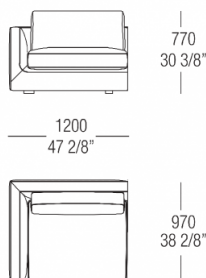

Terminal element W. 1200 mm