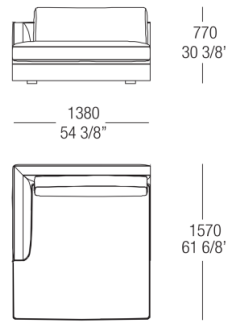

Chaise Longue W. 1200 mm, SX-DX

Chaise Longue W. 1380 mm, SX-DX

Composition W. 2500 x D. 3280 mm

Composition W.4220 x D. 3280 mm

Composition W. 5020 x D. 3080 mm

Composition W. 3120 x D. 3310 mm

Composition W. 3710 x D. 2510 mm

Composition: W. 2700 x D. 970 mm

Composition W.4220 x D. 970 mm

Composition W. 3320 x D. 3710 mm

Composition W. 3510 x D. 4520 mm

Composition: W. 3940 x D. 3120 mm

Composition: L. 4220 x P. 3080 mm

Composition W. 3160 x D. 1570 mm

Composition W. 4950 x D. 3280 mm

Composition W. 4950 x D. 3480 mm

Composition L. 5020 x D. 3280 mm

Composition W. 3140 x D. 2540 mm

Composition W. 3550 x D. 2350 mm

Compositions W. 970 x D. 2350 - W. 970 x D. 2510 mm

Composition W. 3080 x D. 2580 mm

Composition W. 3080 x D. 2580 mm

Composition W. 2310 x D. 3900 mm

Composition W. 4280 x D. 3290 mm