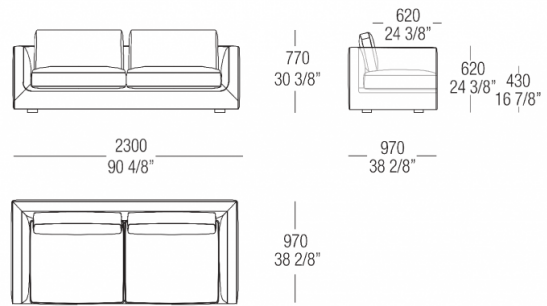

524
Varnished
Gun metal

DIMENSIONS

Sofa W. 1760 mm

Sofa W. 2300 mm

Sofa W. 2500 mm

Sofa W. 2700 mm

Central element L. 860 mm

Central element W. 1010 mm

Composition: W. 2700 x D. 970 mm

Composition W.4220 x D. 970 mm

Composition W. 3320 x D. 3710 mm

Composition W. 3510 x D. 4520 mm

Composition: W. 3940 x D. 3120 mm

Composition: L. 4220 x P. 3080 mm

Composition W. 3160 x D. 1570 mm

Composition W. 4950 x D. 3280 mm

Composition W. 4950 x D. 3480 mm

Composition L. 5020 x D. 3280 mm

Composition W. 3140 x D. 2540 mm

Composition W. 3550 x D. 2350 mm

Compositions W. 970 x D. 2350 - W. 970 x D. 2510 mm

Composition W. 3080 x D. 2580 mm

Composition W. 3080 x D. 2580 mm

Composition W. 2310 x D. 3900 mm

Composition W. 4280 x D. 3290 mm