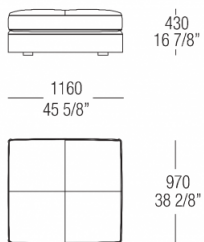

Pouf W. 2120 mm

Pouf W. 2320 mm

Pouf W. 860 mm

Pouf W. 1010 mm

Pouf W. 1160 mm

Pouf W. 1380 mm

Low armrest W. 420 mm

Inserted armrest W. 460 mm

Composition: W. 2700 x D. 970 mm

Composition W.4220 x D. 970 mm

Composition W. 3320 x D. 3710 mm

Composition W. 3510 x D. 4520 mm

Composition: W. 3940 x D. 3120 mm

Composition: L. 4220 x P. 3080 mm

Composition W. 3160 x D. 1570 mm

Composition W. 4950 x D. 3280 mm

Composition W. 4950 x D. 3480 mm

Composition L. 5020 x D. 3280 mm

Composition W. 3140 x D. 2540 mm

Composition W. 3550 x D. 2350 mm

Compositions W. 970 x D. 2350 - W. 970 x D. 2510 mm

Composition W. 3080 x D. 2580 mm

Composition W. 3080 x D. 2580 mm

Composition W. 2310 x D. 3900 mm

Composition W. 4280 x D. 3290 mm