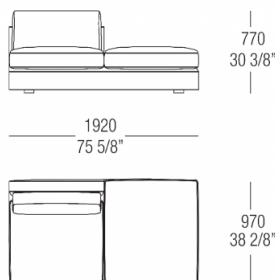

524
Varnished
Gun metal

DIMENSIONS

Sofa W. 1760 mm

Sofa W. 2300 mm

Sofa W. 2500 mm

Sofa W. 2700 mm

Central element L. 860 mm

Central element W. 1010 mm

Central element W. 1380 mm

Central element L. 1920 mm

Central element W. 2120 mm

Central element W. 2320 mm

Central element W. 1380 mm

Central element W. 1920 mm

Central element W. 2120 mm

Central element W. 2320 mm

Composition: W. 2700 x D. 970 mm

Composition W.4220 x D. 970 mm

Composition W. 3320 x D. 3710 mm

Composition W. 3510 x D. 4520 mm

Composition: W. 3940 x D. 3120 mm

Composition: L. 4220 x P. 3080 mm

Composition W. 3160 x D. 1570 mm

Composition W. 3080 x D. 2580 mm

Composition W. 3080 x D. 2580 mm

Composition W. 2310 x D. 3900 mm

Composition W. 4280 x D. 3290 mm