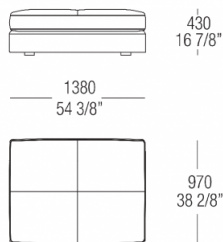

Pouf W. 2120 mm

Pouf W. 2320 mm

Pouf W. 860 mm

Pouf W. 1010 mm

Pouf W. 1160 mm

Pouf W. 1380 mm

Low armrest W. 420 mm

Inserted armrest W. 460 mm

Composition: W. 2700 x D. 970 mm

Composition W.4220 x D. 970 mm

Composition W. 3320 x D. 3710 mm

Composition W. 3510 x D. 4520 mm

Composition: W. 3940 x D. 3120 mm

Composition: L. 4220 x P. 3080 mm

Composition W. 3160 x D. 1570 mm

Composition W. 4950 x D. 3280 mm

Composition W. 4950 x D. 3480 mm

Composition L. 5020 x D. 3280 mm

Composition W. 3140 x D. 2540 mm

Composition W. 3550 x D. 2350 mm

Compositions W. 970 x D. 2350 - W. 970 x D. 2510 mm

Composition W. 3080 x D. 2580 mm

Composition W. 3080 x D. 2580 mm

Composition W. 2310 x D. 3900 mm

Composition W. 4280 x D. 3290 mm