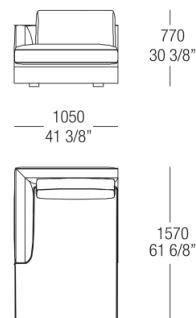

Chaise Longue W. 1200 mm, SX-DX

Chaise Longue W. 1380 mm, SX-DX

Composition W. 2500 x D. 3280 mm

Composition W.4220 x D. 3280 mm

Composition W. 5020 x D. 3080 mm

Composition W. 3120 x D. 3310 mm

Composition W. 3710 x D. 2510 mm

Composition: W. 2700 x D. 970 mm

Composition W.4220 x D. 970 mm

Composition W. 3320 x D. 3710 mm

Composition W. 3510 x D. 4520 mm

Composition: W. 3940 x D. 3120 mm

Composition: L. 4220 x P. 3080 mm

Composition W. 3160 x D. 1570 mm

Composition W. 4950 x D. 3280 mm

Composition W. 4950 x D. 3480 mm

Composition L. 5020 x D. 3280 mm

Composition W. 3140 x D. 2540 mm

Composition W. 3550 x D. 2350 mm

Compositions W. 970 x D. 2350 - W. 970 x D. 2510 mm

Composition W. 3080 x D. 2580 mm

Composition W. 3080 x D. 2580 mm

Composition W. 2310 x D. 3900 mm

Composition W. 4280 x D. 3290 mm