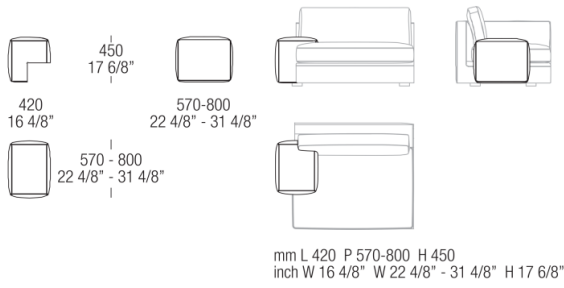

Pouf W. 2120 mm

Pouf W. 2320 mm

Pouf W. 860 mm

Pouf W. 1010 mm

Pouf W. 1160 mm

Pouf W. 1380 mm

Low armrest W. 420 mm

Inserted armrest W. 460 mm

Composition: W. 2700 x D. 970 mm

Composition W.4220 x D. 970 mm

Composition W. 3320 x D. 3710 mm

Composition W. 3510 x D. 4520 mm

Composition: W. 3940 x D. 3120 mm

Composition: L. 4220 x P. 3080 mm

Composition W. 3160 x D. 1570 mm

Composition W. 4950 x D. 3280 mm

Composition W. 4950 x D. 3480 mm

Composition L. 5020 x D. 3280 mm

Composition W. 3140 x D. 2540 mm

Composition W. 3550 x D. 2350 mm

Compositions W. 970 x D. 2350 - W. 970 x D. 2510 mm

Composition W. 3080 x D. 2580 mm

Composition W. 3080 x D. 2580 mm

Composition W. 2310 x D. 3900 mm

Composition W. 4280 x D. 3290 mm