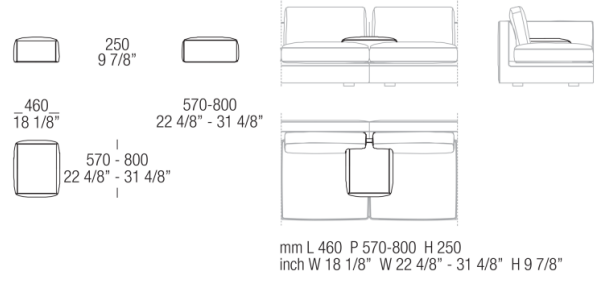

Pouf W. 2120 mm

Pouf W. 2320 mm

Pouf W. 860 mm

Pouf W. 1010 mm

Pouf W. 1160 mm

Pouf W. 1380 mm

Low armrest W. 420 mm

Inserted armrest W. 460 mm

Composition: W. 2700 x D. 970 mm

Composition W.4220 x D. 970 mm

Composition W. 3320 x D. 3710 mm

Composition W. 3510 x D. 4520 mm

Composition: W. 3940 x D. 3120 mm

Composition: L. 4220 x P. 3080 mm

Composition W. 3160 x D. 1570 mm

Composition W. 4950 x D. 3280 mm

Composition W. 4950 x D. 3480 mm

Composition L. 5020 x D. 3280 mm

Composition W. 3140 x D. 2540 mm

Composition W. 3550 x D. 2350 mm

Compositions W. 970 x D. 2350 - W. 970 x D. 2510 mm

Composition W. 3080 x D. 2580 mm

Composition W. 3080 x D. 2580 mm

Composition W. 2310 x D. 3900 mm

Composition W. 4280 x D. 3290 mm