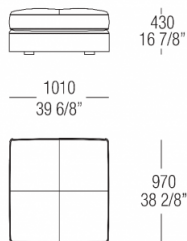

Pouf W. 2120 mm

Pouf W. 2320 mm

Pouf W. 860 mm

Pouf W. 1010 mm

Pouf W. 1160 mm

Pouf W. 1380 mm

Low armrest W. 420 mm

Inserted armrest W. 460 mm

Chaise Longue W. 1200 mm, SX-DX

Chaise Longue W. 1380 mm, SX-DX

Composition W. 2500 x D. 3280 mm

Composition W.4220 x D. 3280 mm

Composition W. 5020 x D. 3080 mm

Composition W. 3120 x D. 3310 mm

Composition W. 3710 x D. 2510 mm

Composition: W. 2700 x D. 970 mm

Composition W.4220 x D. 970 mm

Composition W. 3320 x D. 3710 mm

Composition W. 3510 x D. 4520 mm

Composition: W. 3940 x D. 3120 mm

Composition: L. 4220 x P. 3080 mm

Composition W. 3160 x D. 1570 mm

Composition W. 3080 x D. 2580 mm

Composition W. 3080 x D. 2580 mm

Composition W. 2310 x D. 3900 mm

Composition W. 4280 x D. 3290 mm