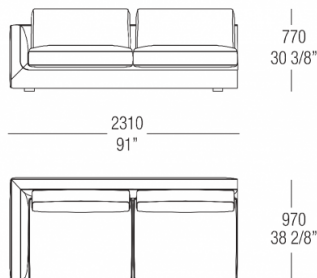

Pouf W. 860 mm

Terminal element W. 2310 mm