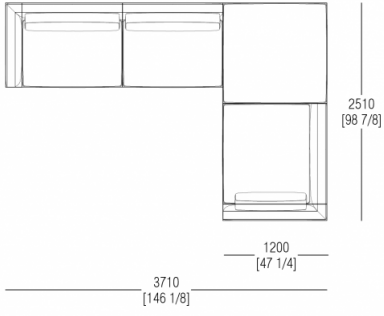

Chaise Longue W. 1200 mm, SX-DX

Chaise Longue W. 1380 mm, SX-DX

Composition W. 2500 x D. 3280 mm

Composition W.4220 x D. 3280 mm

Composition W. 5020 x D. 3080 mm

Composition W. 3120 x D. 3310 mm

Composition W. 3710 x D. 2510 mm

Composition: W. 2700 x D. 970 mm

Composition W.4220 x D. 970 mm

Composition W. 3320 x D. 3710 mm

Composition W. 3510 x D. 4520 mm

Composition: W. 3940 x D. 3120 mm

Composition: L. 4220 x P. 3080 mm

Composition W. 3160 x D. 1570 mm

Composition W. 4950 x D. 3280 mm

Composition W. 4950 x D. 3480 mm

Composition L. 5020 x D. 3280 mm

Composition W. 3140 x D. 2540 mm

Composition W. 3550 x D. 2350 mm

Compositions W. 970 x D. 2350 - W. 970 x D. 2510 mm

Composition W. 3080 x D. 2580 mm

Composition W. 3080 x D. 2580 mm

Composition W. 2310 x D. 3900 mm

Composition W. 4280 x D. 3290 mm