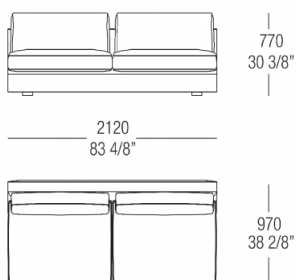

524
Varnished
Gun metal

DIMENSIONS

Sofa W. 1760 mm

Sofa W. 2300 mm

Sofa W. 2500 mm

Sofa W. 2700 mm

Central element L. 860 mm

Central element W. 1010 mm

Central element W. 1380 mm

Central element L. 1920 mm

Central element W. 2120 mm

Central element W. 2320 mm

Central element W. 1380 mm

Central element W. 1920 mm

Central element W. 2120 mm

Central element W. 2320 mm

Composition: W. 2700 x D. 970 mm

Composition W.4220 x D. 970 mm

Composition W. 3320 x D. 3710 mm

Composition W. 3510 x D. 4520 mm

Composition: W. 3940 x D. 3120 mm

Composition: L. 4220 x P. 3080 mm

Composition W. 3160 x D. 1570 mm

Composition W. 3080 x D. 2580 mm

Composition W. 3080 x D. 2580 mm

Composition W. 2310 x D. 3900 mm

Composition W. 4280 x D. 3290 mm