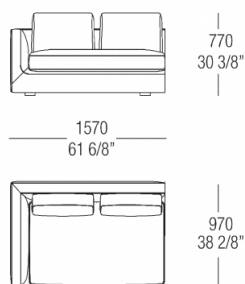

Terminal element W. 1570 mm