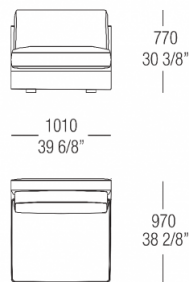

524
Varnished
Gun metal

DIMENSIONS

Sofa W. 1760 mm

Sofa W. 2300 mm

Sofa W. 2500 mm

Sofa W. 2700 mm

Central element L. 860 mm

Central element W. 1010 mm

Central element W. 1380 mm

Central element L. 1920 mm

Central element W. 2120 mm

Central element W. 2320 mm

Central element W. 1380 mm

Central element W. 1920 mm

Central element W. 2120 mm

Central element W. 2320 mm

Composition: W. 2700 x D. 970 mm

Composition W.4220 x D. 970 mm

Composition W. 3320 x D. 3710 mm

Composition W. 3510 x D. 4520 mm

Composition: W. 3940 x D. 3120 mm

Composition: L. 4220 x P. 3080 mm

Composition W. 3160 x D. 1570 mm

Composition W. 3080 x D. 2580 mm

Composition W. 3080 x D. 2580 mm

Composition W. 2310 x D. 3900 mm

Composition W. 4280 x D. 3290 mm