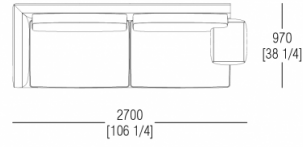

Chaise Longue W. 1200 mm, SX-DX

Chaise Longue W. 1380 mm, SX-DX

Composition W. 2500 x D. 3280 mm

Composition W.4220 x D. 3280 mm

Composition W. 5020 x D. 3080 mm

Composition W. 3120 x D. 3310 mm

Composition W. 3710 x D. 2510 mm

Composition: W. 2700 x D. 970 mm

Composition W.4220 x D. 970 mm

Composition W. 3320 x D. 3710 mm

Composition W. 3510 x D. 4520 mm

Composition: W. 3940 x D. 3120 mm

Composition: L. 4220 x P. 3080 mm

Composition W. 3160 x D. 1570 mm

Composition W. 4950 x D. 3280 mm

Composition W. 4950 x D. 3480 mm

Composition L. 5020 x D. 3280 mm

Composition W. 3140 x D. 2540 mm

Composition W. 3550 x D. 2350 mm

Compositions W. 970 x D. 2350 - W. 970 x D. 2510 mm