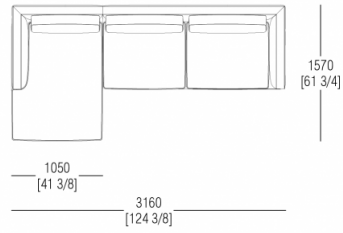

Chaise Longue W. 1200 mm, SX-DX

Chaise Longue W. 1380 mm, SX-DX

Composition W. 2500 x D. 3280 mm

Composition W.4220 x D. 3280 mm

Composition W. 5020 x D. 3080 mm

Composition W. 3120 x D. 3310 mm

Composition W. 3710 x D. 2510 mm

Composition: W. 2700 x D. 970 mm

Composition W.4220 x D. 970 mm

Composition W. 3320 x D. 3710 mm

Composition W. 3510 x D. 4520 mm

Composition: W. 3940 x D. 3120 mm

Composition: L. 4220 x P. 3080 mm

Composition W. 3160 x D. 1570 mm

Composition W. 4950 x D. 3280 mm

Composition W. 4950 x D. 3480 mm

Composition L. 5020 x D. 3280 mm

Composition W. 3140 x D. 2540 mm

Composition W. 3550 x D. 2350 mm

Compositions W. 970 x D. 2350 - W. 970 x D. 2510 mm

Composition W. 3080 x D. 2580 mm

Composition W. 3080 x D. 2580 mm

Composition W. 2310 x D. 3900 mm

Composition W. 4280 x D. 3290 mm