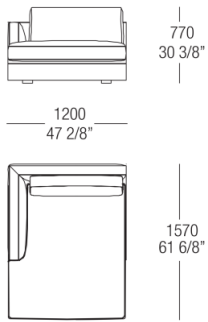

Chaise Longue W. 1200 mm, SX-DX

Chaise Longue W. 1380 mm, SX-DX

Composition W. 2500 x D. 3280 mm

Composition W.4220 x D. 3280 mm

Composition W. 5020 x D. 3080 mm

Composition W. 3120 x D. 3310 mm

Composition W. 3710 x D. 2510 mm

Composition: W. 2700 x D. 970 mm

Composition W.4220 x D. 970 mm

Composition W. 3320 x D. 3710 mm

Composition W. 3510 x D. 4520 mm

Composition: W. 3940 x D. 3120 mm

Composition: L. 4220 x P. 3080 mm

Composition W. 3160 x D. 1570 mm

Composition W. 4950 x D. 3280 mm

Composition W. 4950 x D. 3480 mm

Composition L. 5020 x D. 3280 mm

Composition W. 3140 x D. 2540 mm

Composition W. 3550 x D. 2350 mm

Compositions W. 970 x D. 2350 - W. 970 x D. 2510 mm

Composition W. 3080 x D. 2580 mm

Composition W. 3080 x D. 2580 mm

Composition W. 2310 x D. 3900 mm

Composition W. 4280 x D. 3290 mm