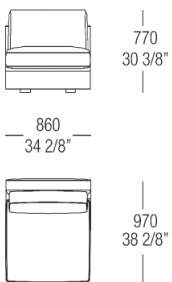

524
Varnished
Gun metal

DIMENSIONS

Sofa W. 1760 mm

Sofa W. 2300 mm

Sofa W. 2500 mm

Sofa W. 2700 mm

Central element L. 860 mm

Central element W. 1010 mm

Central element W. 1380 mm

Central element L. 1920 mm

Central element W. 2120 mm

Central element W. 2320 mm

Central element W. 1380 mm

Central element W. 1920 mm

Central element W. 2120 mm

Central element W. 2320 mm

Composition: W. 2700 x D. 970 mm

Composition W.4220 x D. 970 mm

Composition W. 3320 x D. 3710 mm

Composition W. 3510 x D. 4520 mm

Composition: W. 3940 x D. 3120 mm

Composition: L. 4220 x P. 3080 mm

Composition W. 3160 x D. 1570 mm

Composition W. 3080 x D. 2580 mm

Composition W. 3080 x D. 2580 mm

Composition W. 2310 x D. 3900 mm

Composition W. 4280 x D. 3290 mm