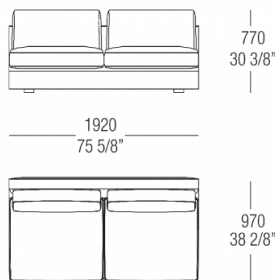

524
Varnished
Gun metal

DIMENSIONS

Sofa W. 1760 mm

Sofa W. 2300 mm

Sofa W. 2500 mm

Sofa W. 2700 mm

Central element L. 860 mm

Central element W. 1010 mm

Central element W. 1380 mm

Central element L. 1920 mm

Central element W. 2120 mm

Central element W. 2320 mm

Central element W. 1380 mm

Central element W. 1920 mm

Central element W. 2120 mm

Central element W. 2320 mm

Composition: W. 2700 x D. 970 mm

Composition W.4220 x D. 970 mm

Composition W. 3320 x D. 3710 mm

Composition W. 3510 x D. 4520 mm

Composition: W. 3940 x D. 3120 mm

Composition: L. 4220 x P. 3080 mm

Composition W. 3160 x D. 1570 mm

Composition W. 3080 x D. 2580 mm

Composition W. 3080 x D. 2580 mm

Composition W. 2310 x D. 3900 mm

Composition W. 4280 x D. 3290 mm