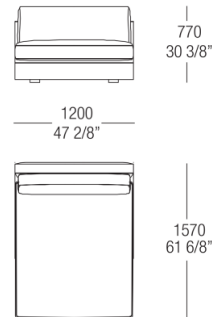

Central chaise Longue W. 1200 mm