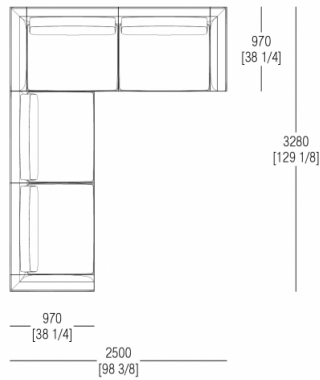

Chaise Longue W. 1200 mm, SX-DX

Chaise Longue W. 1380 mm, SX-DX

Composition W. 2500 x D. 3280 mm

Composition W.4220 x D. 3280 mm

Composition W. 5020 x D. 3080 mm

Composition W. 3120 x D. 3310 mm

Composition W. 3710 x D. 2510 mm

Composition: W. 2700 x D. 970 mm

Composition W.4220 x D. 970 mm

Composition W. 3320 x D. 3710 mm

Composition W. 3510 x D. 4520 mm

Composition: W. 3940 x D. 3120 mm

Composition: L. 4220 x P. 3080 mm

Composition W. 3160 x D. 1570 mm

Composition W. 4950 x D. 3280 mm

Composition W. 4950 x D. 3480 mm

Composition L. 5020 x D. 3280 mm

Composition W. 3140 x D. 2540 mm

Composition W. 3550 x D. 2350 mm

Compositions W. 970 x D. 2350 - W. 970 x D. 2510 mm

Composition W. 3080 x D. 2580 mm

Composition W. 3080 x D. 2580 mm

Composition W. 2310 x D. 3900 mm

Composition W. 4280 x D. 3290 mm