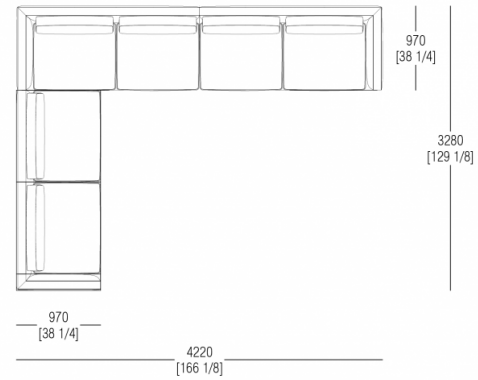

Chaise Longue W. 1200 mm, SX-DX

Chaise Longue W. 1380 mm, SX-DX

Composition W. 2500 x D. 3280 mm

Composition W.4220 x D. 3280 mm

Composition W. 5020 x D. 3080 mm

Composition W. 3120 x D. 3310 mm

Composition W. 3710 x D. 2510 mm

Composition: W. 2700 x D. 970 mm

Composition W.4220 x D. 970 mm

Composition W. 3320 x D. 3710 mm

Composition W. 3510 x D. 4520 mm

Composition: W. 3940 x D. 3120 mm

Composition: L. 4220 x P. 3080 mm

Composition W. 3160 x D. 1570 mm

Composition W. 4950 x D. 3280 mm

Composition W. 4950 x D. 3480 mm

Composition L. 5020 x D. 3280 mm

Composition W. 3140 x D. 2540 mm

Composition W. 3550 x D. 2350 mm

Compositions W. 970 x D. 2350 - W. 970 x D. 2510 mm

Composition W. 3080 x D. 2580 mm

Composition W. 3080 x D. 2580 mm

Composition W. 2310 x D. 3900 mm

Composition W. 4280 x D. 3290 mm