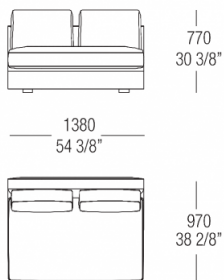

524
Varnished
Gun metal

DIMENSIONS

Sofa W. 1760 mm

Sofa W. 2300 mm

Sofa W. 2500 mm

Sofa W. 2700 mm

Central element L. 860 mm

Central element W. 1010 mm

Central element W. 1380 mm

Central element L. 1920 mm

Central element W. 2120 mm

Central element W. 2320 mm

Central element W. 1380 mm

Central element W. 1920 mm

Central element W. 2120 mm

Central element W. 2320 mm

Composition: W. 2700 x D. 970 mm

Composition W.4220 x D. 970 mm

Composition W. 3320 x D. 3710 mm

Composition W. 3510 x D. 4520 mm

Composition: W. 3940 x D. 3120 mm

Composition: L. 4220 x P. 3080 mm

Composition W. 3160 x D. 1570 mm

Composition W. 3080 x D. 2580 mm

Composition W. 3080 x D. 2580 mm

Composition W. 2310 x D. 3900 mm

Composition W. 4280 x D. 3290 mm