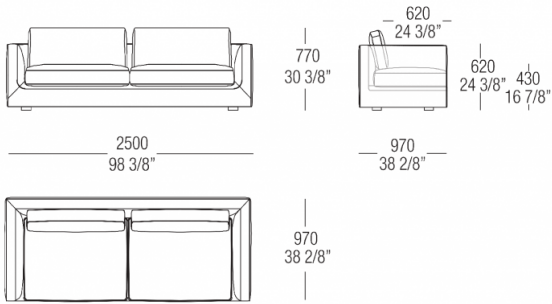

524
Varnished
Gun metal

DIMENSIONS

Sofa W. 1760 mm

Sofa W. 2300 mm

Sofa W. 2500 mm

Sofa W. 2700 mm

Central element L. 860 mm

Central element W. 1010 mm

Composition: W. 2700 x D. 970 mm

Composition W.4220 x D. 970 mm

Composition W. 3320 x D. 3710 mm

Composition W. 3510 x D. 4520 mm

Composition: W. 3940 x D. 3120 mm

Composition: L. 4220 x P. 3080 mm

Composition W. 3160 x D. 1570 mm

Composition W. 4950 x D. 3280 mm

Composition W. 4950 x D. 3480 mm

Composition L. 5020 x D. 3280 mm

Composition W. 3140 x D. 2540 mm

Composition W. 3550 x D. 2350 mm

Compositions W. 970 x D. 2350 - W. 970 x D. 2510 mm

Composition W. 3080 x D. 2580 mm

Composition W. 3080 x D. 2580 mm

Composition W. 2310 x D. 3900 mm

Composition W. 4280 x D. 3290 mm