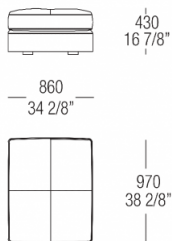

Pouf W. 860 mm