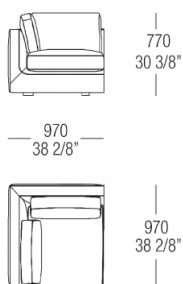

Terminal element W. 970 mm