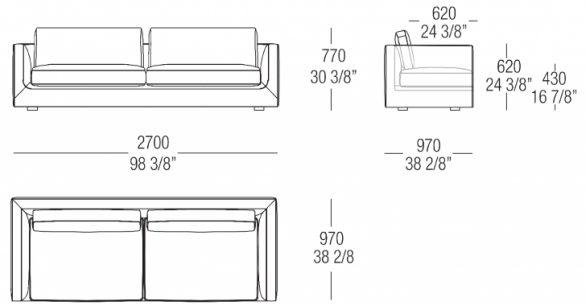

524
Varnished
Gun metal

DIMENSIONS

Sofa W. 1760 mm

Sofa W. 2300 mm

Sofa W. 2500 mm

Sofa W. 2700 mm

Central element L. 860 mm

Central element W. 1010 mm

Composition: W. 2700 x D. 970 mm

Composition W.4220 x D. 970 mm

Composition W. 3320 x D. 3710 mm

Composition W. 3510 x D. 4520 mm

Composition: W. 3940 x D. 3120 mm

Composition: L. 4220 x P. 3080 mm

Composition W. 3160 x D. 1570 mm

Composition W. 4950 x D. 3280 mm

Composition W. 4950 x D. 3480 mm

Composition L. 5020 x D. 3280 mm

Composition W. 3140 x D. 2540 mm

Composition W. 3550 x D. 2350 mm

Compositions W. 970 x D. 2350 - W. 970 x D. 2510 mm

Composition W. 3080 x D. 2580 mm

Composition W. 3080 x D. 2580 mm

Composition W. 2310 x D. 3900 mm

Composition W. 4280 x D. 3290 mm