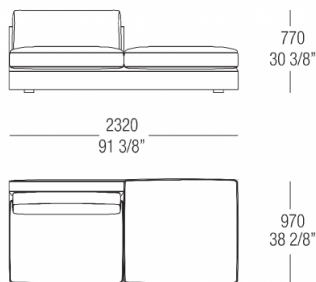

524
Varnished
Gun metal

DIMENSIONS

Sofa W. 1760 mm

Sofa W. 2300 mm

Sofa W. 2500 mm

Sofa W. 2700 mm

Central element L. 860 mm

Central element W. 1010 mm

Central element W. 1380 mm

Central element L. 1920 mm

Central element W. 2120 mm

Central element W. 2320 mm

Central element W. 1380 mm

Central element W. 1920 mm

Central element W. 2120 mm

Central element W. 2320 mm

Composition: W. 2700 x D. 970 mm

Composition W.4220 x D. 970 mm

Composition W. 3320 x D. 3710 mm

Composition W. 3510 x D. 4520 mm

Composition: W. 3940 x D. 3120 mm

Composition: L. 4220 x P. 3080 mm

Composition W. 3160 x D. 1570 mm

Composition W. 3080 x D. 2580 mm

Composition W. 3080 x D. 2580 mm

Composition W. 2310 x D. 3900 mm

Composition W. 4280 x D. 3290 mm