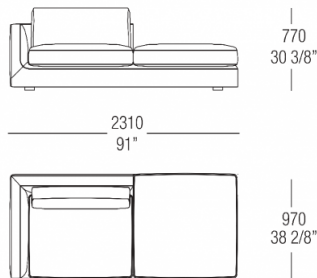

524
Varnished
Gun metal

DIMENSIONS

Sofa W. 1760 mm

Sofa W. 2300 mm

Sofa W. 2500 mm

Sofa W. 2700 mm

Central element L. 860 mm

Central element W. 1010 mm

Central element W. 1380 mm

Central element L. 1920 mm

Central element W. 2120 mm

Central element W. 2320 mm

Central element W. 1380 mm

Central element W. 1920 mm

Central element W. 2120 mm

Central element W. 2320 mm

Terminal element W. 970 mm

Terminal element W. 1570 mm

Terminal element W. 1050 mm

Terminal element W. 1570 mm

Terminal element W. 2110 mm

Terminal element W. 2310 mm

Terminal element W. 2510 mm

Terminal element W. 1200 mm

Composition W. 3080 x D. 2580 mm

Composition W. 3080 x D. 2580 mm

Composition W. 2310 x D. 3900 mm

Composition W. 4280 x D. 3290 mm