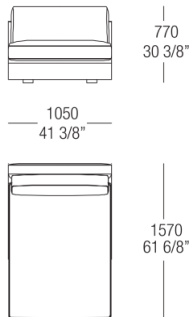

Central chaise Longue W. 1050 mm