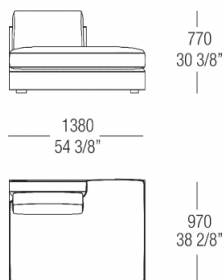

524
Varnished
Gun metal

DIMENSIONS

Sofa W. 1760 mm

Sofa W. 2300 mm

Sofa W. 2500 mm

Sofa W. 2700 mm

Central element L. 860 mm

Central element W. 1010 mm

Central element W. 1380 mm

Central element L. 1920 mm

Central element W. 2120 mm

Central element W. 2320 mm

Central element W. 1380 mm

Central element W. 1920 mm

Central element W. 2120 mm

Central element W. 2320 mm

Composition: W. 2700 x D. 970 mm

Composition W.4220 x D. 970 mm

Composition W. 3320 x D. 3710 mm

Composition W. 3510 x D. 4520 mm

Composition: W. 3940 x D. 3120 mm

Composition: L. 4220 x P. 3080 mm

Composition W. 3160 x D. 1570 mm

Composition W. 3080 x D. 2580 mm

Composition W. 3080 x D. 2580 mm

Composition W. 2310 x D. 3900 mm

Composition W. 4280 x D. 3290 mm