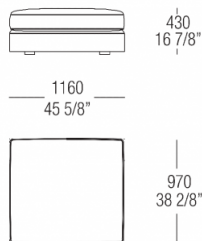

Terminal element W. 2110 mm

Terminal element W. 2310 mm

Terminal element W. 2510 mm

Pouf W. 860 mm

Pouf W. 1010 mm

Pouf W. 1160 mm

Pouf W. 1380 mm

Pouf W. 1920 mm

Composition: W. 2700 x D. 970 mm

Composition W.4220 x D. 970 mm

Composition W. 3320 x D. 3710 mm

Composition W. 3510 x D. 4520 mm

Composition: W. 3940 x D. 3120 mm

Composition: L. 4220 x P. 3080 mm

Composition W. 3160 x D. 1570 mm

Composition W. 4950 x D. 3280 mm

Composition W. 4950 x D. 3480 mm

Composition L. 5020 x D. 3280 mm

Composition W. 3140 x D. 2540 mm

Composition W. 3550 x D. 2350 mm

Compositions W. 970 x D. 2350 - W. 970 x D. 2510 mm

Composition W. 3080 x D. 2580 mm

Composition W. 3080 x D. 2580 mm

Composition W. 2310 x D. 3900 mm

Composition W. 4280 x D. 3290 mm