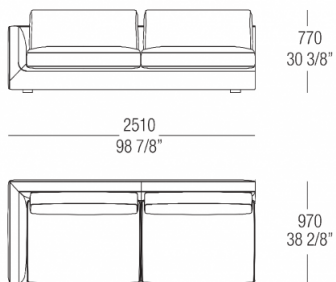

Pouf W. 1010 mm

Pouf W. 1160 mm

Pouf W. 1380 mm

Pouf W. 1920 mm