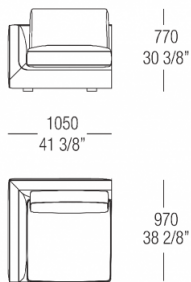

Terminal element W. 2110 mm

Terminal element W. 1050 mm