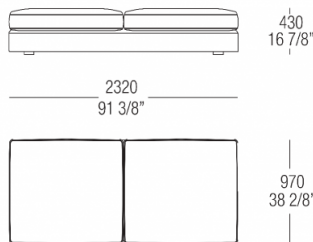

Pouf W. 860 mm

Pouf W. 1010 mm

Pouf W. 1160 mm

Pouf W. 1380 mm