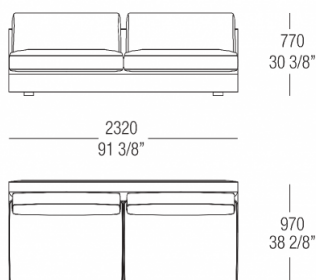

524
Varnished
Gun metal

DIMENSIONS

Sofa W. 1760 mm

Sofa W. 2300 mm

Sofa W. 2500 mm

Sofa W. 2700 mm

Central element L. 860 mm

Central element W. 1010 mm

Central element W. 1380 mm

Central element L. 1920 mm

Central element W. 2120 mm

Central element W. 2320 mm

Central element W. 1380 mm

Central element W. 1920 mm

Central element W. 2120 mm

Central element W. 2320 mm

Composition: W. 2700 x D. 970 mm

Composition W.4220 x D. 970 mm

Composition W. 3320 x D. 3710 mm

Composition W. 3510 x D. 4520 mm

Composition: W. 3940 x D. 3120 mm

Composition: L. 4220 x P. 3080 mm

Composition W. 3160 x D. 1570 mm

Composition W. 3080 x D. 2580 mm

Composition W. 3080 x D. 2580 mm

Composition W. 2310 x D. 3900 mm

Composition W. 4280 x D. 3290 mm