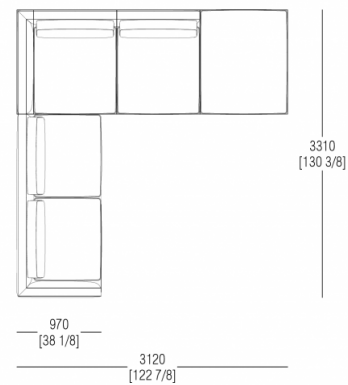

Chaise Longue W. 1200 mm, SX-DX

Chaise Longue W. 1380 mm, SX-DX

Composition W. 2500 x D. 3280 mm

Composition W.4220 x D. 3280 mm

Composition W. 5020 x D. 3080 mm

Composition W. 3120 x D. 3310 mm

Composition W. 3710 x D. 2510 mm

Composition: W. 2700 x D. 970 mm

Composition W.4220 x D. 970 mm

Composition W. 3320 x D. 3710 mm

Composition W. 3510 x D. 4520 mm

Composition: W. 3940 x D. 3120 mm

Composition: L. 4220 x P. 3080 mm

Composition W. 3160 x D. 1570 mm

Composition W. 4950 x D. 3280 mm

Composition W. 4950 x D. 3480 mm

Composition L. 5020 x D. 3280 mm

Composition W. 3140 x D. 2540 mm

Composition W. 3550 x D. 2350 mm

Compositions W. 970 x D. 2350 - W. 970 x D. 2510 mm

Composition W. 3080 x D. 2580 mm

Composition W. 3080 x D. 2580 mm

Composition W. 2310 x D. 3900 mm

Composition W. 4280 x D. 3290 mm