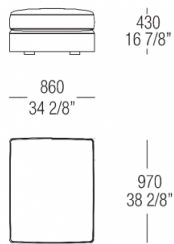

Central element W. 1380 mm

Central element L. 1920 mm

Central element W. 2120 mm

Central element W. 2320 mm

Central element W. 1380 mm

Central element W. 1920 mm

Central element W. 2120 mm

Central element W. 2320 mm

Terminal element W. 2110 mm

Terminal element W. 2310 mm

Terminal element W. 2510 mm

Pouf W. 860 mm

Pouf W. 1010 mm

Pouf W. 1160 mm

Pouf W. 1380 mm

Pouf W. 1920 mm

Composition: W. 2700 x D. 970 mm

Composition W.4220 x D. 970 mm

Composition W. 3320 x D. 3710 mm

Composition W. 3510 x D. 4520 mm

Composition: W. 3940 x D. 3120 mm

Composition: L. 4220 x P. 3080 mm

Composition W. 3160 x D. 1570 mm

Composition W. 3080 x D. 2580 mm

Composition W. 3080 x D. 2580 mm

Composition W. 2310 x D. 3900 mm

Composition W. 4280 x D. 3290 mm