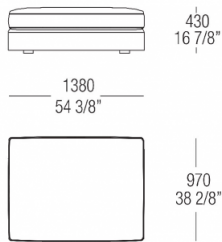

Terminal element W. 2110 mm

Terminal element W. 2310 mm

Terminal element W. 2510 mm

Pouf W. 860 mm

Pouf W. 1010 mm

Pouf W. 1160 mm

Pouf W. 1380 mm

Pouf W. 1920 mm

Composition: W. 2700 x D. 970 mm

Composition W.4220 x D. 970 mm

Composition W. 3320 x D. 3710 mm

Composition W. 3510 x D. 4520 mm

Composition: W. 3940 x D. 3120 mm

Composition: L. 4220 x P. 3080 mm

Composition W. 3160 x D. 1570 mm

Composition W. 4950 x D. 3280 mm

Composition W. 4950 x D. 3480 mm

Composition L. 5020 x D. 3280 mm

Composition W. 3140 x D. 2540 mm

Composition W. 3550 x D. 2350 mm

Compositions W. 970 x D. 2350 - W. 970 x D. 2510 mm

Composition W. 3080 x D. 2580 mm

Composition W. 3080 x D. 2580 mm

Composition W. 2310 x D. 3900 mm

Composition W. 4280 x D. 3290 mm