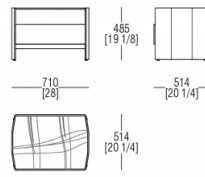

54
Eucalyptus

BEDSIDE GLASS SHELF FINISHINGS

TRANSPARENT GLASS

V00 Extra
light

V05 Fumé

DIMENSIONS

Night table W. 710 wood top

Night table W. 710 marble top