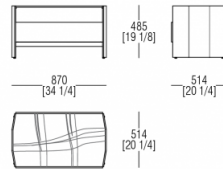

Night table W. 870 marble top