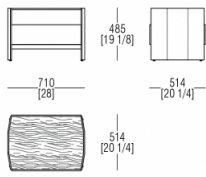

54
Eucalyptus

BEDSIDE GLASS SHELF FINISHINGS

TRANSPARENT GLASS

V00 Extra
light

V05 Fumé

DIMENSIONS

Night table W. 710 wood top

Night table W. 710 marble top