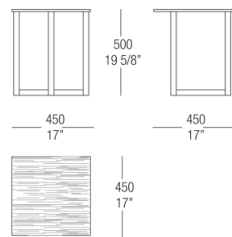

66 Tobacco

54
Eucalyptus

DIMENSIONS

Small table W. 450 lacquered top

Small table W. 450 wood top

Small table W. 450 marble top

Small table W. 450 leather top

Small table W. 450 lacquered top

Small table W. 450 wood top

Small table W. 450 marble top

Small table W. 450 leather top

Small table Ø 520 leather top

Small table Ø 520 wood top

Small table Ø 520 marble top

Small table Ø 520 leather top

Small table Ø 520 lacquered top

Small table Ø 520 wood top

Small table Ø 520 marble top

Small table Ø 520 leather top