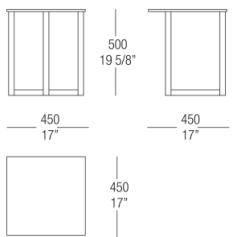

66 Tobacco

54
Eucalyptus

DIMENSIONS

Small table W. 450 lacquered top

Small table W. 450 wood top

Small table W. 450 marble top

Small table W. 450 leather top

Small table W. 450 lacquered top

Small table W. 450 wood top

Small table W. 450 marble top

Small table W. 450 leather top

Small table Ø 520 leather top

Small table Ø 520 wood top

Small table Ø 520 marble top

Small table Ø 520 leather top

Small table Ø 520 lacquered top

Small table Ø 520 wood top

Small table Ø 520 marble top

Small table Ø 520 leather top