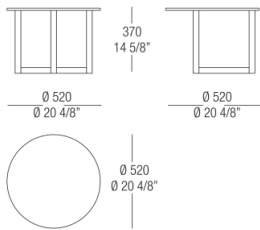

66 Tobacco

54
Eucalyptus

DIMENSIONS

Small table W. 450 lacquered top

Small table W. 450 wood top

Small table W. 450 marble top

Small table W. 450 leather top

Small table W. 450 lacquered top

Small table W. 450 wood top

Small table W. 450 marble top

Small table W. 450 leather top

Small table Ø 520 leather top

Small table Ø 520 wood top

Small table Ø 520 marble top

Small table Ø 520 leather top

Small table Ø 520 lacquered top

Small table Ø 520 wood top

Small table Ø 520 marble top

Small table Ø 520 leather top