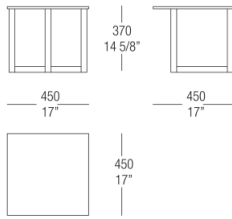

66 Tobacco

54
Eucalyptus

DIMENSIONS

Small table W. 450 lacquered top

Small table W. 450 wood top

Small table W. 450 marble top

Small table W. 450 leather top

Small table W. 450 lacquered top

Small table W. 450 wood top

Small table W. 450 marble top

Small table W. 450 leather top

Small table Ø 520 leather top

Small table Ø 520 wood top

Small table Ø 520 marble top

Small table Ø 520 leather top

Small table Ø 520 lacquered top

Small table Ø 520 wood top

Small table Ø 520 marble top

Small table Ø 520 leather top