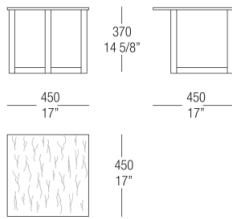

66 Tobacco

54
Eucalyptus

DIMENSIONS

Small table W. 450 lacquered top

Small table W. 450 wood top

Small table W. 450 marble top

Small table W. 450 leather top

Small table W. 450 lacquered top

Small table W. 450 wood top

Small table W. 450 marble top

Small table W. 450 leather top

Small table Ø 520 leather top

Small table Ø 520 wood top

Small table Ø 520 marble top

Small table Ø 520 leather top

Small table Ø 520 lacquered top

Small table Ø 520 wood top

Small table Ø 520 marble top

Small table Ø 520 leather top