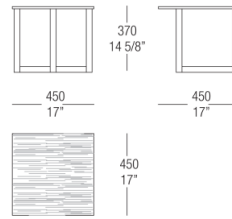

66 Tobacco

54
Eucalyptus

DIMENSIONS

Small table W. 450 lacquered top

Small table W. 450 wood top

Small table W. 450 marble top

Small table W. 450 leather top

Small table W. 450 lacquered top

Small table W. 450 wood top

Small table W. 450 marble top

Small table W. 450 leather top

Small table Ø 520 leather top

Small table Ø 520 wood top

Small table Ø 520 marble top

Small table Ø 520 leather top

Small table Ø 520 lacquered top

Small table Ø 520 wood top

Small table Ø 520 marble top

Small table Ø 520 leather top