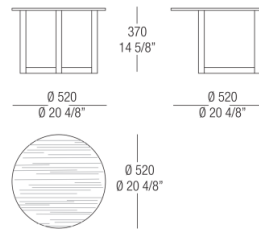

66 Tobacco

54
Eucalyptus

DIMENSIONS

Small table W. 450 lacquered top

Small table W. 450 wood top

Small table W. 450 marble top

Small table W. 450 leather top

Small table W. 450 lacquered top

Small table W. 450 wood top

Small table W. 450 marble top

Small table W. 450 leather top

Small table Ø 520 leather top

Small table Ø 520 wood top

Small table Ø 520 marble top

Small table Ø 520 leather top

Small table Ø 520 lacquered top

Small table Ø 520 wood top

Small table Ø 520 marble top

Small table Ø 520 leather top