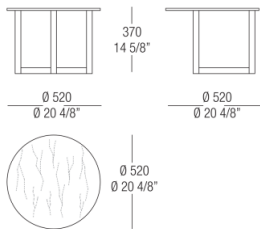

66 Tobacco

54
Eucalyptus

DIMENSIONS

Small table W. 450 lacquered top

Small table W. 450 wood top

Small table W. 450 marble top

Small table W. 450 leather top

Small table W. 450 lacquered top

Small table W. 450 wood top

Small table W. 450 marble top

Small table W. 450 leather top

Small table Ø 520 leather top

Small table Ø 520 wood top

Small table Ø 520 marble top

Small table Ø 520 leather top

Small table Ø 520 lacquered top

Small table Ø 520 wood top

Small table Ø 520 marble top

Small table Ø 520 leather top