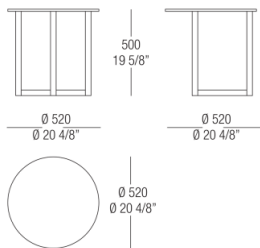

66 Tobacco

54
Eucalyptus

DIMENSIONS

Small table W. 450 lacquered top

Small table W. 450 wood top

Small table W. 450 marble top

Small table W. 450 leather top

Small table W. 450 lacquered top

Small table W. 450 wood top

Small table W. 450 marble top

Small table W. 450 leather top

Small table Ø 520 leather top

Small table Ø 520 wood top

Small table Ø 520 marble top

Small table Ø 520 leather top

Small table Ø 520 lacquered top

Small table Ø 520 wood top

Small table Ø 520 marble top

Small table Ø 520 leather top