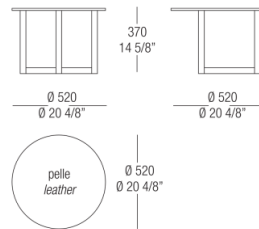

66 Tobacco

54
Eucalyptus

DIMENSIONS

Small table W. 450 lacquered top

Small table W. 450 wood top

Small table W. 450 marble top

Small table W. 450 leather top

Small table W. 450 lacquered top

Small table W. 450 wood top

Small table W. 450 marble top

Small table W. 450 leather top

Small table Ø 520 leather top

Small table Ø 520 wood top

Small table Ø 520 marble top

Small table Ø 520 leather top

Small table Ø 520 lacquered top

Small table Ø 520 wood top

Small table Ø 520 marble top

Small table Ø 520 leather top