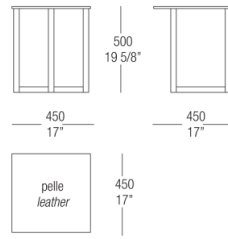

66 Tobacco

54
Eucalyptus

DIMENSIONS

Small table W. 450 lacquered top

Small table W. 450 wood top

Small table W. 450 marble top

Small table W. 450 leather top

Small table W. 450 lacquered top

Small table W. 450 wood top

Small table W. 450 marble top

Small table W. 450 leather top

Small table Ø 520 leather top

Small table Ø 520 wood top

Small table Ø 520 marble top

Small table Ø 520 leather top

Small table Ø 520 lacquered top

Small table Ø 520 wood top

Small table Ø 520 marble top

Small table Ø 520 leather top