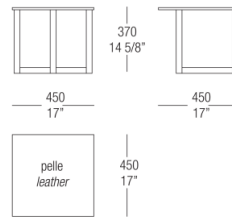

66 Tobacco

54
Eucalyptus

DIMENSIONS

Small table W. 450 lacquered top

Small table W. 450 wood top

Small table W. 450 marble top

Small table W. 450 leather top

Small table W. 450 lacquered top

Small table W. 450 wood top

Small table W. 450 marble top

Small table W. 450 leather top

Small table Ø 520 leather top

Small table Ø 520 wood top

Small table Ø 520 marble top

Small table Ø 520 leather top

Small table Ø 520 lacquered top

Small table Ø 520 wood top

Small table Ø 520 marble top

Small table Ø 520 leather top