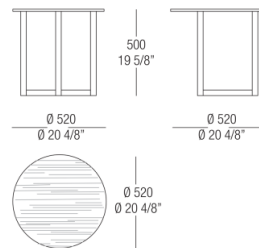

66 Tobacco

54
Eucalyptus

DIMENSIONS

Small table W. 450 lacquered top

Small table W. 450 wood top

Small table W. 450 marble top

Small table W. 450 leather top

Small table W. 450 lacquered top

Small table W. 450 wood top

Small table W. 450 marble top

Small table W. 450 leather top

Small table Ø 520 leather top

Small table Ø 520 wood top

Small table Ø 520 marble top

Small table Ø 520 leather top

Small table Ø 520 lacquered top

Small table Ø 520 wood top

Small table Ø 520 marble top

Small table Ø 520 leather top