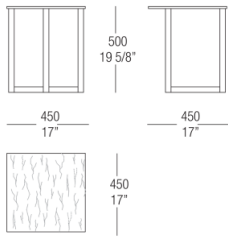

66 Tobacco

54
Eucalyptus

DIMENSIONS

Small table W. 450 lacquered top

Small table W. 450 wood top

Small table W. 450 marble top

Small table W. 450 leather top

Small table W. 450 lacquered top

Small table W. 450 wood top

Small table W. 450 marble top

Small table W. 450 leather top

Small table Ø 520 leather top

Small table Ø 520 wood top

Small table Ø 520 marble top

Small table Ø 520 leather top

Small table Ø 520 lacquered top

Small table Ø 520 wood top

Small table Ø 520 marble top

Small table Ø 520 leather top