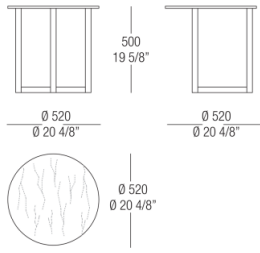

66 Tobacco

54
Eucalyptus

DIMENSIONS

Small table W. 450 lacquered top

Small table W. 450 wood top

Small table W. 450 marble top

Small table W. 450 leather top

Small table W. 450 lacquered top

Small table W. 450 wood top

Small table W. 450 marble top

Small table W. 450 leather top

Small table Ø 520 leather top

Small table Ø 520 wood top

Small table Ø 520 marble top

Small table Ø 520 leather top

Small table Ø 520 lacquered top

Small table Ø 520 wood top

Small table Ø 520 marble top

Small table Ø 520 leather top