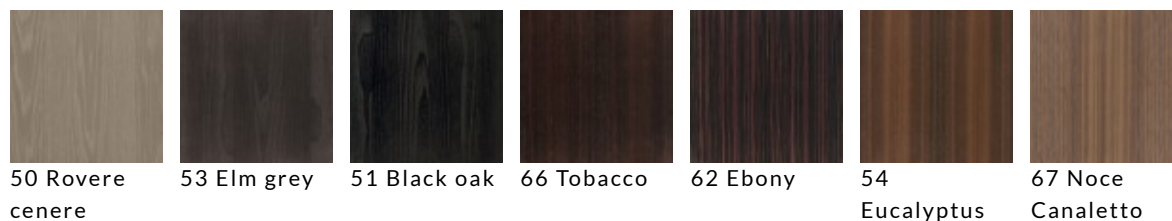

09 Wengè    81 Fuoco    94 Marsala    95 Ruggine    8S Giallo    9B Senape    98 Oliva    9H Petrolio

9E Deep Blu

## VARNISHED GLASS

01 Gesso    8B Caolino    9G Ostrica    6B Grigio Pietra    14 Nero    02 Talco    9F Sand    4G Argilla

8C Cappuccino    5B Grigio Lava    72 Sabbia    8A Beige    9T Toffee    93 Melange    13 Sepia    09 Wengè

98 Oliva

8S Giallo    9B Senape    94 Marsala    81 Fuoco    95 Ruggine    9H Petrolio    9E Deep Blu

FROSTED VARNISHED GLASS

MATT VENEERS