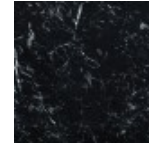

TOP FINISHINGS

MARBLES

BC Bianco
Carrara Matt

CA Calacatta
Oro Matt

EM
Emperador
Matt

TV
Travertino
Matt

BA Basaltite
Matt

GT Grey
Stone Glossy

MR
Marquinia
Glossy

SR Sahara
Noir Glossy

RL Rosso
Lepanto

OR Orobico

STRUCTURE FINISHINGS

METALS

537

Verniciato
Ottone
anticato