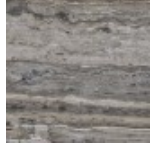

TOP FINISHINGS

MARBLES

BC Bianco
Carrara Matt

CA Calacatta
Oro Matt

EM
Emperador
Matt

TV
Travertino
Matt

BA Basaltite
Matt

GT Grey
Stone Glossy

MR
Marquinia
Glossy

SR Sahara
Noir Glossy

RL Rosso
Lepanto

OR Orobico

STRUCTURE FINISHINGS

METALS

537

Verniciato
Ottone
anticato