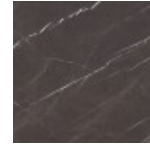

TOP FINISHINGS

MARBLES

BC Bianco
Carrara Matt

CA Calacatta
Oro Matt

EM
Emperador
Matt

TV
Travertino
Matt

BA Basaltite
Matt

GT Grey
Stone Glossy

MR
Marquinia
Glossy

SR Sahara
Noir Glossy

RL Rosso
Lepanto

OR Orobico

STRUCTURE FINISHINGS

METALS

537

Verniciato
Ottone
anticato