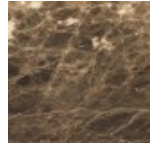

TOP FINISHINGS

MARBLES

BC Bianco
Carrara Matt

CA Calacatta
Oro Matt

EM
Emperador
Matt

TV
Travertino
Matt

BA Basaltite
Matt

GT Grey
Stone Glossy

MR
Marquinia
Glossy

SR Sahara
Noir Glossy

RL Rosso
Lepanto

OR Orobico

STRUCTURE FINISHINGS

METALS

537

Verniciato
Ottone
anticato