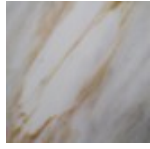

TOP FINISHINGS

MARBLES

BC Bianco
Carrara Matt

CA Calacatta
Oro Matt

EM
Emperador
Matt

TV
Travertino
Matt

BA Basaltite
Matt

GT Grey
Stone Glossy

MR
Marquinia
Glossy

SR Sahara
Noir Glossy

RL Rosso
Lepanto

OR Orobico

STRUCTURE FINISHINGS

METALS

537

Verniciato
Ottone
anticato