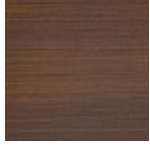

TOP FINISHINGS

MARBLES

BC Bianco
Carrara Matt

CA Calacatta
Oro Matt

EM
Emperador
Matt

TV
Travertino
Matt

BA Basaltite
Matt

GT Grey
Stone Glossy

MR
Marquinia
Glossy

SR Sahara
Noir Glossy

RL Rosso
Lepanto

OR Orobico

STRUCTURE FINISHINGS

METALS

537

Verniciato
Ottone
anticato