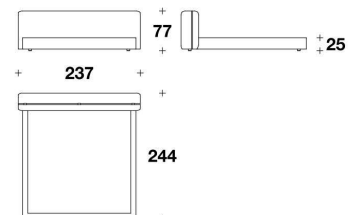

OPTIONAL 3 Bed frame with storage NOT AVAILABLE

DEN (LE1)
 LETTO PER MATERASSO / BED FOR MATTRESS
 165x200 - 202x244x77H. - H.B.25cm
 65x78 2/3 - 79 2/3x96x30 1/3H. - H.B.9 3/4"

DEN (LE2)
 LETTO PER MATERASSO / BED FOR MATTRESS
 185x200 - 222x244x77H. - H.B.25cm
 73x78 2/3 - 87 1/3x96x30 1/3H. - H.B.9 3/4"

DEN (LE7)
 LETTO PER MATERASSO / BED FOR MATTRESS
 200x200 - 237x244x77H. - H.B.25cm
 78 2/3x78 2/3 - 93 1/3x96x30 1/3H. - H.B.9 3/4"

DEN (QUSA)
 QUEEN USA : LETTO PER MATERASSO / BED FOR MATTRESS
 152x205 - 189x249x77H. - H.B.25cm
 60x80 2/3 - 74 1/3x98x30 1/3H. - H.B.9 3/4"

DEN (KUSA)
 KING USA : LETTO PER MATERASSO / BED FOR MATTRESS
 195x205 - 232x249x77H. - H.B.25cm
 76 2/3x80 2/3 - 91 1/3x98x30 1/3H. - H.B.9 3/4"

DEN (PAN)
 POUF-PANCA / OTTOMAN-BENCH
 166x54x41H.cm
 65 1/3x21 1/3x16 1/4H."