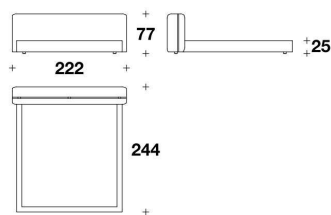

OPTIONAL 3 Bed frame with storage NOT AVAILABLE

DEN (LE1)
 LETTO PER MATERASSO / BED FOR MATTRESS
 165x200 - 202x244x77H. - H.B.25cm
 65x78 2/3 - 79 2/3x96x30 1/3H. - H.B.9 3/4"

DEN (LE2)
 LETTO PER MATERASSO / BED FOR MATTRESS
 185x200 - 222x244x77H. - H.B.25cm
 73x78 2/3 - 87 1/3x96x30 1/3H. - H.B.9 3/4"

DEN (LE7)
 LETTO PER MATERASSO / BED FOR MATTRESS
 200x200 - 237x244x77H. - H.B.25cm
 78 2/3x78 2/3 - 93 1/3x96x30 1/3H. - H.B.9 3/4"

DEN (QUSA)
 QUEEN USA : LETTO PER MATERASSO / BED FOR MATTRESS
 152x205 - 189x249x77H. - H.B.25cm
 60x80 2/3 - 74 1/3x98x30 1/3H. - H.B.9 3/4"

DEN (KUSA)
 KING USA : LETTO PER MATERASSO / BED FOR MATTRESS
 195x205 - 232x249x77H. - H.B.25cm
 76 2/3x80 2/3 - 91 1/3x98x30 1/3H. - H.B.9 3/4"

DEN (PAN)
 POUF-PANCA / OTTOMAN-BENCH
 166x54x41H.cm
 65 1/3x21 1/3x16 1/4H."