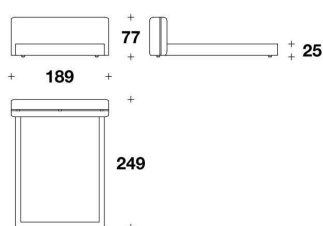

OPTIONAL 3 Bed frame with storage NOT AVAILABLE

DEN (LE1)
 LETTO PER MATERASSO / BED FOR MATTRESS
 165x200 - 202x244x77H. - H.B.25cm
 65x78 2/3 - 79 2/3x96x30 1/3H. - H.B.9 3/4"

DEN (LE2)
 LETTO PER MATERASSO / BED FOR MATTRESS
 185x200 - 222x244x77H. - H.B.25cm
 73x78 2/3 - 87 1/3x96x30 1/3H. - H.B.9 3/4"

DEN (LE7)
 LETTO PER MATERASSO / BED FOR MATTRESS
 200x200 - 237x244x77H. - H.B.25cm
 78 2/3x78 2/3 - 93 1/3x96x30 1/3H. - H.B.9 3/4"

DEN (QUSA)
 QUEEN USA : LETTO PER MATERASSO / BED FOR MATTRESS
 152x205 - 189x249x77H. - H.B.25cm
 60x80 2/3 - 74 1/3x98x30 1/3H. - H.B.9 3/4"

DEN (KUSA)
 KING USA : LETTO PER MATERASSO / BED FOR MATTRESS
 195x205 - 232x249x77H. - H.B.25cm
 76 2/3x80 2/3 - 91 1/3x98x30 1/3H. - H.B.9 3/4"

DEN (PAN)
 POUF-PANCA / OTTOMAN-BENCH
 166x54x41H.cm
 65 1/3x21 1/3x16 1/4H."