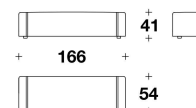

OPTIONAL 3 Bed frame with storage NOT AVAILABLE

DEN (LE1)
 LETTO PER MATERASSO / BED FOR MATTRESS
 165x200 - 202x244x77H. - H.B.25cm
 65x78 2/3 - 79 2/3x96x30 1/3H. - H.B.9 3/4"

DEN (LE2)
 LETTO PER MATERASSO / BED FOR MATTRESS
 185x200 - 222x244x77H. - H.B.25cm
 73x78 2/3 - 87 1/3x96x30 1/3H. - H.B.9 3/4"

DEN (LE7)
 LETTO PER MATERASSO / BED FOR MATTRESS
 200x200 - 237x244x77H. - H.B.25cm
 78 2/3x78 2/3 - 93 1/3x96x30 1/3H. - H.B.9 3/4"

DEN (QUSA)
 QUEEN USA : LETTO PER MATERASSO / BED FOR MATTRESS
 152x205 - 189x249x77H. - H.B.25cm
 60x80 2/3 - 74 1/3x98x30 1/3H. - H.B.9 3/4"

DEN (KUSA)
 KING USA : LETTO PER MATERASSO / BED FOR MATTRESS
 195x205 - 232x249x77H. - H.B.25cm
 76 2/3x80 2/3 - 91 1/3x98x30 1/3H. - H.B.9 3/4"

DEN (PAN)
 POUF-PANCA / OTTOMAN-BENCH
 166x54x41H.cm
 65 1/3x21 1/3x16 1/4H."