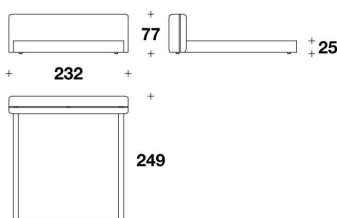

OPTIONAL 3 Bed frame with storage NOT AVAILABLE

DEN (LE1)
 LETTO PER MATERASSO / BED FOR MATTRESS
 165x200 - 202x244x77H. - H.B.25cm
 65x78 2/3 - 79 2/3x96x30 1/3H. - H.B.9 3/4"

DEN (LE2)
 LETTO PER MATERASSO / BED FOR MATTRESS
 185x200 - 222x244x77H. - H.B.25cm
 73x78 2/3 - 87 1/3x96x30 1/3H. - H.B.9 3/4"

DEN (LE7)
 LETTO PER MATERASSO / BED FOR MATTRESS
 200x200 - 237x244x77H. - H.B.25cm
 78 2/3x78 2/3 - 93 1/3x96x30 1/3H. - H.B.9 3/4"

DEN (QUSA)
 QUEEN USA : LETTO PER MATERASSO / BED FOR MATTRESS
 152x205 - 189x249x77H. - H.B.25cm
 60x80 2/3 - 74 1/3x98x30 1/3H. - H.B.9 3/4"

DEN (KUSA)
 KING USA : LETTO PER MATERASSO / BED FOR MATTRESS
 195x205 - 232x249x77H. - H.B.25cm
 76 2/3x80 2/3 - 91 1/3x98x30 1/3H. - H.B.9 3/4"

DEN (PAN)
 POUF-PANCA / OTTOMAN-BENCH
 166x54x41H.cm
 65 1/3x21 1/3x16 1/4H."