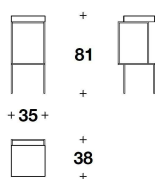

LUXENCE LUXURY LIVING
Seido bar stools
MILLE

DESCRIZIONE TECNICA / TECHNICAL DESCRIPTION

STRUTTURA Acciaio finitura Night Sun. Puntale in ABS nero

SEDUTA Legno imbottito con Poliuretano e Fiberfill

RIVESTIMENTO Tessuto o pelle non sfoderabile

FRAME Steel with Night Sun finishing. Black ABS cap

SEAT Wood padded with Polyurethane and Fiberfill

COVER Not removable fabric or leather cover

LUXENCE LUXURY LIVING
Seido bar stools
MILLE

VLO (SGA)
SGABELLO / BAR STOOL
35x38x81H.cm
13 3/4x15x32H."