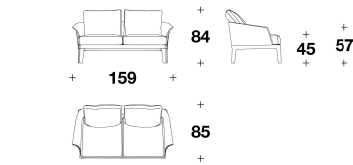

**VERSACE HOME**  
**sofas & armchairs**  
**MEDUSA TRONO**

SOC (POL)  
 POLTRONA / ARMCHAIR  
 90x85x84H.- H.A.57 - H.S.45cm  
 35 1/3x33 1/3x33H.- H.A.22 1/3 - H.S.17 3/4"

SOC (D2)  
 DIVANO 2 POSTI / 2 SEATER SOFA  
 159x85x84H.- H.A.57 - H.S.45cm  
 62 2/3x33 1/3x33H.- H.A.22 1/3 - H.S.17 3/4"

SOC (POU1)  
 POUF / OTTOMAN  
 70x70x45H.cm  
 27 2/3x27 2/3x17 3/4H."

SOC (POU2)  
 BIG : POUF / OTTOMAN  
 141x55x45H.cm  
 55 2/3x21 2/3x17 3/4H."

**Note**