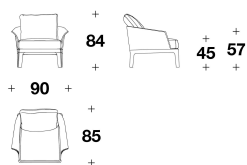

**VERSACE HOME**  
**sofas & armchairs**  
**MEDUSA TRONO**

SOC (POL)  
 POLTRONA / ARMCHAIR  
 90x85x84H.- H.A.57 - H.S.45cm  
 35 1/3x33 1/3x33H.- H.A.22 1/3 - H.S.17 3/4"

SOC (D2)  
 DIVANO 2 POSTI / 2 SEATER SOFA  
 159x85x84H.- H.A.57 - H.S.45cm  
 62 2/3x33 1/3x33H.- H.A.22 1/3 - H.S.17 3/4"

SOC (POU1)  
 POUF / OTTOMAN  
 70x70x45H.cm  
 27 2/3x27 2/3x17 3/4H."

SOC (POU2)  
 BIG : POUF / OTTOMAN  
 141x55x45H.cm  
 55 2/3x21 2/3x17 3/4H."

**Note**