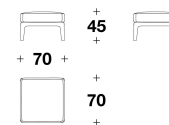

**VERSACE HOME**  
**sofas & armchairs**  
**MEDUSA TRONO**

SOC (POL)  
 POLTRONA / ARMCHAIR  
 90x85x84H.- H.A.57 - H.S.45cm  
 35 1/3x33 1/3x33H.- H.A.22 1/3 - H.S.17 3/4"

SOC (D2)  
 DIVANO 2 POSTI / 2 SEATER SOFA  
 159x85x84H.- H.A.57 - H.S.45cm  
 62 2/3x33 1/3x33H.- H.A.22 1/3 - H.S.17 3/4"

SOC (POU1)  
 POUF / OTTOMAN  
 70x70x45H.cm  
 27 2/3x27 2/3x17 3/4H."

SOC (POU2)  
 BIG : POUF / OTTOMAN  
 141x55x45H.cm  
 55 2/3x21 2/3x17 3/4H."

**Note**