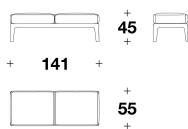

**VERSACE HOME**  
**sofas & armchairs**  
**MEDUSA TRONO**

SOC (POL)  
 POLTRONA / ARMCHAIR  
 90x85x84H.- H.A.57 - H.S.45cm  
 35 1/3x33 1/3x33H.- H.A.22 1/3 - H.S.17 3/4"

SOC (D2)  
 DIVANO 2 POSTI / 2 SEATER SOFA  
 159x85x84H.- H.A.57 - H.S.45cm  
 62 2/3x33 1/3x33H.- H.A.22 1/3 - H.S.17 3/4"

SOC (POU1)  
 POUF / OTTOMAN  
 70x70x45H.cm  
 27 2/3x27 2/3x17 3/4H."

SOC (POU2)  
 BIG : POUF / OTTOMAN  
 141x55x45H.cm  
 55 2/3x21 2/3x17 3/4H."

**Note**