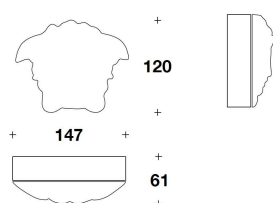

VERSACE HOME
bar cabinets
MEDUSA CAREZZA

VERSACE
HOME

DESCRIZIONE TECNICA / TECHNICAL DESCRIPTION

STRUTTURA Legno foglia oro
Interno con specchio dorato e mensole in vetro temperato extrachiario

FRAME Wood with Gold Leaf
Internal frame with gold mirror and tempered extra clear glass shelves

VMB (03)
BAR CABINET
147x61x120H.cm
58x24x47 1/3H."

Note