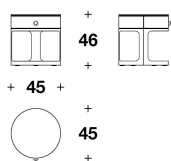

VERSACE HOME
_New bedside tables
MEDALLION

VERSACE
HOME

VCM (01)
TAVOLO NOTTE / BEDSIDE TABLE
Ø 45x46H.cm
Ø 17 3/4x18H."

Note