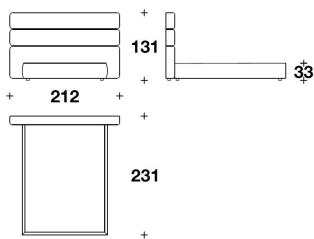

NBR (BLE1)
LETTO PER MATERASSO / BED FOR MATTRESS
 165x200 - 225x226x131H. - H.B.33 cm
 65x78 2/3 - 88 2/3x89x51 2/3H. - H.B.13 "

NBR (BLE2)
LETTO PER MATERASSO / BED FOR MATTRESS
 185x200 - 245x226x131H. - H.B.33 cm
 73x78 2/3 - 96 1/3x89x51 2/3H. - H.B.13 "

NBR (BLE7)
LETTO PER MATERASSO / BED FOR MATTRESS
 200x200 - 260x226x131H. - H.B.33 cm
 78 2/3x78 2/3 - 102 1/3x89x51 2/3H. - H.B.13 "

NBR (BQUSA)
QUEEN USA : LETTO PER MATERASSO / BED FOR MATTRESS
 152x205 - 212x231x131H. - H.B.33 cm
 60x80 2/3 - 83 1/3x91x51 2/3H. - H.B.13 "

NBR (BKUSA)
KING USA : LETTO PER MATERASSO / BED FOR MATTRESS
 195x205 - 255x231x131H. - H.B.33 cm
 76 2/3x80 2/3 - 100 1/3x91x51 2/3H. - H.B.13 "

NBR (LE1)
HIGH : LETTO PER MATERASSO / BED FOR MATTRESS
 165x200 - 225x226x165H. - H.B.33 cm
 65x78 2/3 - 88 2/3x89x65H. - H.B.13 "