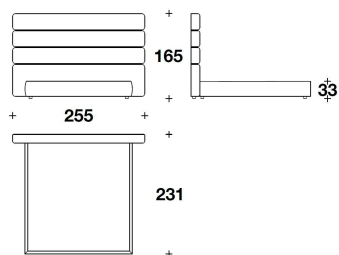

NBR (BLE7)
LETTO PER MATERASSO / BED FOR MATTRESS
 200x200 - 260x226x131H. - H.B.33 cm
 78 2/3x78 2/3 - 102 1/3x89x51 2/3H. - H.B.13 "

NBR (BQUSA)
QUEEN USA : LETTO PER MATERASSO / BED FOR MATTRESS
 152x205 - 212x231x131H. - H.B.33 cm
 60x80 2/3 - 83 1/3x91x51 2/3H. - H.B.13 "

NBR (BKUSA)
KING USA : LETTO PER MATERASSO / BED FOR MATTRESS
 195x205 - 255x231x131H. - H.B.33 cm
 76 2/3x80 2/3 - 100 1/3x91x51 2/3H. - H.B.13 "

NBR (LE1)
HIGH : LETTO PER MATERASSO / BED FOR MATTRESS
 165x200 - 225x226x165H. - H.B.33 cm
 65x78 2/3 - 88 2/3x89x65H. - H.B.13 "

NBR (LE2)
HIGH : LETTO PER MATERASSO / BED FOR MATTRESS
 185x200 - 245x226x165H. - H.B.33 cm
 73x78 2/3 - 96 1/3x89x65H. - H.B.13 "

NBR (LE7)
HIGH : LETTO PER MATERASSO / BED FOR MATTRESS
 200x200 - 260x226x165H. - H.B.33 cm
 78 2/3x78 2/3 - 102 1/3x89x65H. - H.B.13 "

NBR (QUSA)
HIGH - QUEEN USA : LETTO PER MATERASSO / BED FOR MATTRESS
 152x205 - 212x231x165H. - H.B.33 cm
 60x80 2/3 - 83 1/3x91x65H. - H.B.13 "

LUXENCE LUXURY LIVING
night / beds
MAXIME

NBR (KUSA)
HIGH - KING USA : LETTO PER
MATERASSO / BED FOR MATTRESS
195x205 - 255x231x165H. - H.B.33 cm
76 2/3x80 2/3 - 100 1/3x91x65H. -
H.B.13 "