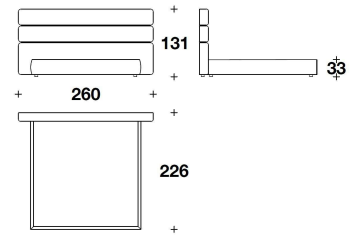

NBR (BLE1)
LETTO PER MATERASSO / BED FOR MATTRESS
 165x200 - 225x226x131H. - H.B.33 cm
 65x78 2/3 - 88 2/3x89x51 2/3H. - H.B.13 "

NBR (BLE2)
LETTO PER MATERASSO / BED FOR MATTRESS
 185x200 - 245x226x131H. - H.B.33 cm
 73x78 2/3 - 96 1/3x89x51 2/3H. - H.B.13 "

NBR (BLE7)
LETTO PER MATERASSO / BED FOR MATTRESS
 200x200 - 260x226x131H. - H.B.33 cm
 78 2/3x78 2/3 - 102 1/3x89x51 2/3H. - H.B.13 "

NBR (BQUSA)
QUEEN USA : LETTO PER MATERASSO / BED FOR MATTRESS
 152x205 - 212x231x131H. - H.B.33 cm
 60x80 2/3 - 83 1/3x91x51 2/3H. - H.B.13 "

NBR (BKUSA)
KING USA : LETTO PER MATERASSO / BED FOR MATTRESS
 195x205 - 255x231x131H. - H.B.33 cm
 76 2/3x80 2/3 - 100 1/3x91x51 2/3H. - H.B.13 "

NBR (LE1)
HIGH : LETTO PER MATERASSO / BED FOR MATTRESS
 165x200 - 225x226x165H. - H.B.33 cm
 65x78 2/3 - 88 2/3x89x65H. - H.B.13 "