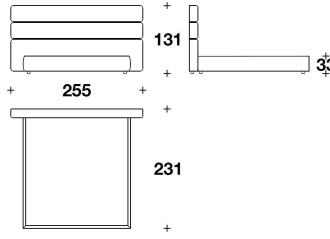

NBR (BLE1)
LETTO PER MATERASSO / BED FOR MATTRESS
 165x200 - 225x226x131H. - H.B.33 cm
 65x78 2/3 - 88 2/3x89x51 2/3H. - H.B.13 "

NBR (BLE2)
LETTO PER MATERASSO / BED FOR MATTRESS
 185x200 - 245x226x131H. - H.B.33 cm
 73x78 2/3 - 96 1/3x89x51 2/3H. - H.B.13 "

NBR (BLE7)
LETTO PER MATERASSO / BED FOR MATTRESS
 200x200 - 260x226x131H. - H.B.33 cm
 78 2/3x78 2/3 - 102 1/3x89x51 2/3H. - H.B.13 "

NBR (BQUSA)
QUEEN USA : LETTO PER MATERASSO / BED FOR MATTRESS
 152x205 - 212x231x131H. - H.B.33 cm
 60x80 2/3 - 83 1/3x91x51 2/3H. - H.B.13 "

NBR (BKUSA)
KING USA : LETTO PER MATERASSO / BED FOR MATTRESS
 195x205 - 255x231x131H. - H.B.33 cm
 76 2/3x80 2/3 - 100 1/3x91x51 2/3H. - H.B.13 "

NBR (LE1)
HIGH : LETTO PER MATERASSO / BED FOR MATTRESS
 165x200 - 225x226x165H. - H.B.33 cm
 65x78 2/3 - 88 2/3x89x65H. - H.B.13 "

NBR (LE2)
HIGH : LETTO PER MATERASSO / BED FOR MATTRESS
 185x200 - 245x226x165H. - H.B.33 cm
 73x78 2/3 - 96 1/3x89x65H. - H.B.13 "

NBR (LE7)
HIGH : LETTO PER MATERASSO / BED FOR MATTRESS
 200x200 - 260x226x165H. - H.B.33 cm
 78 2/3x78 2/3 - 102 1/3x89x65H. - H.B.13 "