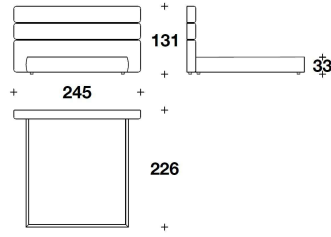

NBR (BLE1)
LETTO PER MATERASSO / BED FOR MATTRESS
 165x200 - 225x226x131H. - H.B.33 cm
 65x78 2/3 - 88 2/3x89x51 2/3H. - H.B.13 "

NBR (BLE2)
LETTO PER MATERASSO / BED FOR MATTRESS
 185x200 - 245x226x131H. - H.B.33 cm
 73x78 2/3 - 96 1/3x89x51 2/3H. - H.B.13 "

NBR (BLE7)
LETTO PER MATERASSO / BED FOR MATTRESS
 200x200 - 260x226x131H. - H.B.33 cm
 78 2/3x78 2/3 - 102 1/3x89x51 2/3H. - H.B.13 "

NBR (BQUSA)
QUEEN USA : LETTO PER MATERASSO / BED FOR MATTRESS
 152x205 - 212x231x131H. - H.B.33 cm
 60x80 2/3 - 83 1/3x91x51 2/3H. - H.B.13 "

NBR (BKUSA)
KING USA : LETTO PER MATERASSO / BED FOR MATTRESS
 195x205 - 255x231x131H. - H.B.33 cm
 76 2/3x80 2/3 - 100 1/3x91x51 2/3H. - H.B.13 "

NBR (LE1)
HIGH : LETTO PER MATERASSO / BED FOR MATTRESS
 165x200 - 225x226x165H. - H.B.33 cm
 65x78 2/3 - 88 2/3x89x65H. - H.B.13 "