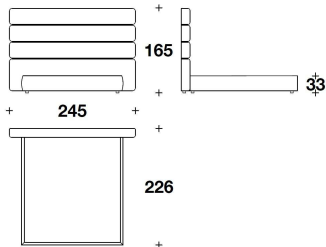

NBR (BLE1)
LETTO PER MATERASSO / BED FOR MATTRESS
 165x200 - 225x226x131H. - H.B.33 cm
 65x78 2/3 - 88 2/3x89x51 2/3H. - H.B.13 "

NBR (BLE2)
LETTO PER MATERASSO / BED FOR MATTRESS
 185x200 - 245x226x131H. - H.B.33 cm
 73x78 2/3 - 96 1/3x89x51 2/3H. - H.B.13 "

NBR (BLE7)
LETTO PER MATERASSO / BED FOR MATTRESS
 200x200 - 260x226x131H. - H.B.33 cm
 78 2/3x78 2/3 - 102 1/3x89x51 2/3H. - H.B.13 "

NBR (BQUSA)
QUEEN USA : LETTO PER MATERASSO / BED FOR MATTRESS
 152x205 - 212x231x131H. - H.B.33 cm
 60x80 2/3 - 83 1/3x91x51 2/3H. - H.B.13 "

NBR (BKUSA)
KING USA : LETTO PER MATERASSO / BED FOR MATTRESS
 195x205 - 255x231x131H. - H.B.33 cm
 76 2/3x80 2/3 - 100 1/3x91x51 2/3H. - H.B.13 "

NBR (LE1)
HIGH : LETTO PER MATERASSO / BED FOR MATTRESS
 165x200 - 225x226x165H. - H.B.33 cm
 65x78 2/3 - 88 2/3x89x65H. - H.B.13 "

NBR (LE2)
HIGH : LETTO PER MATERASSO / BED FOR MATTRESS
 185x200 - 245x226x165H. - H.B.33 cm
 73x78 2/3 - 96 1/3x89x65H. - H.B.13 "

NBR (LE7)
HIGH : LETTO PER MATERASSO / BED FOR MATTRESS
 200x200 - 260x226x165H. - H.B.33 cm
 78 2/3x78 2/3 - 102 1/3x89x65H. - H.B.13 "