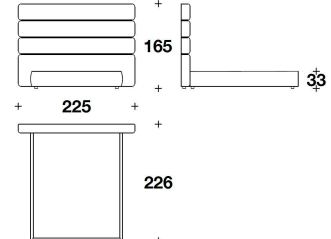

NBR (BLE1)
LETTO PER MATERASSO / BED FOR MATTRESS
 165x200 - 225x226x131H. - H.B.33 cm
 65x78 2/3 - 88 2/3x89x51 2/3H. - H.B.13 "

NBR (BLE2)
LETTO PER MATERASSO / BED FOR MATTRESS
 185x200 - 245x226x131H. - H.B.33 cm
 73x78 2/3 - 96 1/3x89x51 2/3H. - H.B.13 "

NBR (BLE7)
LETTO PER MATERASSO / BED FOR MATTRESS
 200x200 - 260x226x131H. - H.B.33 cm
 78 2/3x78 2/3 - 102 1/3x89x51 2/3H. - H.B.13 "

NBR (BQUSA)
QUEEN USA : LETTO PER MATERASSO / BED FOR MATTRESS
 152x205 - 212x231x131H. - H.B.33 cm
 60x80 2/3 - 83 1/3x91x51 2/3H. - H.B.13 "

NBR (BKUSA)
KING USA : LETTO PER MATERASSO / BED FOR MATTRESS
 195x205 - 255x231x131H. - H.B.33 cm
 76 2/3x80 2/3 - 100 1/3x91x51 2/3H. - H.B.13 "

NBR (LE1)
HIGH : LETTO PER MATERASSO / BED FOR MATTRESS
 165x200 - 225x226x165H. - H.B.33 cm
 65x78 2/3 - 88 2/3x89x65H. - H.B.13 "

NBR (LE2)
HIGH : LETTO PER MATERASSO / BED FOR MATTRESS
 185x200 - 245x226x165H. - H.B.33 cm
 73x78 2/3 - 96 1/3x89x65H. - H.B.13 "

NBR (LE7)
HIGH : LETTO PER MATERASSO / BED FOR MATTRESS
 200x200 - 260x226x165H. - H.B.33 cm
 78 2/3x78 2/3 - 102 1/3x89x65H. - H.B.13 "