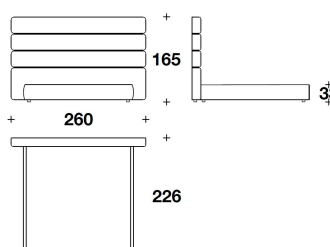

NBR (BLE1)
LETTO PER MATERASSO / BED FOR MATTRESS
 165x200 - 225x226x131H. - H.B.33 cm
 65x78 2/3 - 88 2/3x89x51 2/3H. - H.B.13 "

NBR (BLE2)
LETTO PER MATERASSO / BED FOR MATTRESS
 185x200 - 245x226x131H. - H.B.33 cm
 73x78 2/3 - 96 1/3x89x51 2/3H. - H.B.13 "

NBR (BLE7)
LETTO PER MATERASSO / BED FOR MATTRESS
 200x200 - 260x226x131H. - H.B.33 cm
 78 2/3x78 2/3 - 102 1/3x89x51 2/3H. - H.B.13 "

NBR (BQUSA)
QUEEN USA : LETTO PER MATERASSO / BED FOR MATTRESS
 152x205 - 212x231x131H. - H.B.33 cm
 60x80 2/3 - 83 1/3x91x51 2/3H. - H.B.13 "

NBR (BKUSA)
KING USA : LETTO PER MATERASSO / BED FOR MATTRESS
 195x205 - 255x231x131H. - H.B.33 cm
 76 2/3x80 2/3 - 100 1/3x91x51 2/3H. - H.B.13 "

NBR (LE1)
HIGH : LETTO PER MATERASSO / BED FOR MATTRESS
 165x200 - 225x226x165H. - H.B.33 cm
 65x78 2/3 - 88 2/3x89x65H. - H.B.13 "

NBR (LE2)
HIGH : LETTO PER MATERASSO / BED FOR MATTRESS
 185x200 - 245x226x165H. - H.B.33 cm
 73x78 2/3 - 96 1/3x89x65H. - H.B.13 "

NBR (LE7)
HIGH : LETTO PER MATERASSO / BED FOR MATTRESS
 200x200 - 260x226x165H. - H.B.33 cm
 78 2/3x78 2/3 - 102 1/3x89x65H. - H.B.13 "