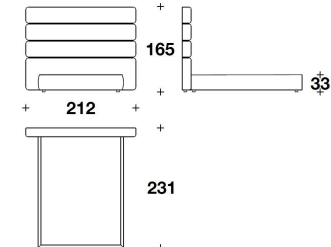

NBR (BLE1)
LETTO PER MATERASSO / BED FOR MATTRESS
 165x200 - 225x226x131H. - H.B.33 cm
 65x78 2/3 - 88 2/3x89x51 2/3H. - H.B.13 "

NBR (BLE2)
LETTO PER MATERASSO / BED FOR MATTRESS
 185x200 - 245x226x131H. - H.B.33 cm
 73x78 2/3 - 96 1/3x89x51 2/3H. - H.B.13 "

NBR (BLE7)
LETTO PER MATERASSO / BED FOR MATTRESS
 200x200 - 260x226x131H. - H.B.33 cm
 78 2/3x78 2/3 - 102 1/3x89x51 2/3H. - H.B.13 "

NBR (BQUSA)
QUEEN USA : LETTO PER MATERASSO / BED FOR MATTRESS
 152x205 - 212x231x131H. - H.B.33 cm
 60x80 2/3 - 83 1/3x91x51 2/3H. - H.B.13 "

NBR (BKUSA)
KING USA : LETTO PER MATERASSO / BED FOR MATTRESS
 195x205 - 255x231x131H. - H.B.33 cm
 76 2/3x80 2/3 - 100 1/3x91x51 2/3H. - H.B.13 "

NBR (LE1)
HIGH : LETTO PER MATERASSO / BED FOR MATTRESS
 165x200 - 225x226x165H. - H.B.33 cm
 65x78 2/3 - 88 2/3x89x65H. - H.B.13 "

NBR (LE2)
HIGH : LETTO PER MATERASSO / BED FOR MATTRESS
 185x200 - 245x226x165H. - H.B.33 cm
 73x78 2/3 - 96 1/3x89x65H. - H.B.13 "

NBR (LE7)
HIGH : LETTO PER MATERASSO / BED FOR MATTRESS
 200x200 - 260x226x165H. - H.B.33 cm
 78 2/3x78 2/3 - 102 1/3x89x65H. - H.B.13 "