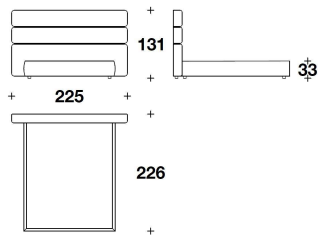

NBR (BLE1)
LETTO PER MATERASSO / BED FOR MATTRESS
 165x200 - 225x226x131H. - H.B.33 cm
 65x78 2/3 - 88 2/3x89x51 2/3H. - H.B.13 "

NBR (BLE2)
LETTO PER MATERASSO / BED FOR MATTRESS
 185x200 - 245x226x131H. - H.B.33 cm
 73x78 2/3 - 96 1/3x89x51 2/3H. - H.B.13 "