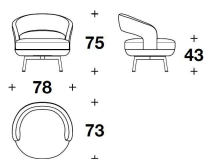

**COVER** Not removable fabric or leather

1PL (05)

LOUNGE : POLTRONA / ARMCHAIR

78x73x75H. - H.S.43 cm

30 2/3x28 2/3x29 2/3H. - H.S.17 "