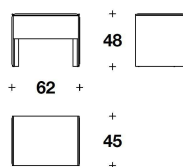

**TRUSSARDI CASA**  
**night / bedside tables**  
**MARRIS**

**TRUSSARDI**  
CASA

TCM (05L)  
TAVOLO NOTTE / BEDSIDE TABLE  
62x45x48H.cm  
24 1/3x17 3/4x19H."

**Note**