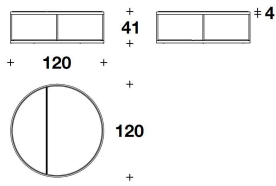

LUXENCE LUXURY LIVING
coffee-side tables
MANHATTAN

LYC (KIMS2) - LYC (KIMT51) - LYC
(KIMT7) - LYC (KIMT8) - LYC (KIMT5) -
LYC (KIMT6) - LYC (KIMT50)
COFFEE TABLE
Ø 120x41H. cm
Ø 47 1/3x16 1/4H. "

LYC (KIMS2) - LYC (KIMT51) - LYC
(KIMT7) - LYC (KIMT8) - LYC (KIMT5) -
LYC (KIMT6) - LYC (KIMT50)
COFFEE TABLE
Ø 120x41H. cm
Ø 47 1/3x16 1/4H. "

Note