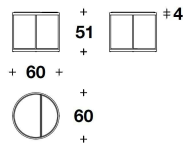

LUXENCE LUXURY LIVING
coffee-side tables
MANHATTAN

LYC (KIMS4) - LYC (KIMT15) - LYC (KIMT16) - LYC (KIMT17) - LYC (KIMT18) - LYC (KIMT26) - LYC (KIMT27) - LYC (KIMT28) - LYC (KIMT29) - LYC (KIMT30) - LYC (KIMT31) - LYC (KIMT32) - LYC (KIMT33)
COFFEE TABLE
100x100x25H. cm
39 1/3x39 1/3x9 3/4H. "

LYC (KIMS6) - LYC (KIMT34) - LYC (KIMT35) - LYC (KIMT36) - LYC (KIMT37) - LYC (KIMT38) - LYC (KIMT39)
SIDE TABLE
60x45x51H. cm
23 2/3x17 3/4x20H. "

LYC (KIMS6) - LYC (KIMT34) - LYC (KIMT35) - LYC (KIMT36) - LYC (KIMT37) - LYC (KIMT38) - LYC (KIMT39)
SIDE TABLE
60x45x51H. cm
23 2/3x17 3/4x20H. "

LYC (KIMS7) - LYC (KIMT40) - LYC (KIMT41) - LYC (KIMT42) - LYC (KIMT43) - LYC (KIMT44) - LYC (KIMT45)
SIDE TABLE
80x45x51H. cm
31 1/3x17 3/4x20H. "

LYC (KIMS7) - LYC (KIMT40) - LYC (KIMT41) - LYC (KIMT42) - LYC (KIMT43) - LYC (KIMT44) - LYC (KIMT45)
SIDE TABLE
80x45x51H. cm
31 1/3x17 3/4x20H. "

LYC (KIMS3) - LYC (KIMT10) - LYC (KIMT11) - LYC (KIMT12) - LYC (KIMT46) - LYC (KIMT47) - LYC (KIMT9)
CURVED : COFFEE TABLE
144x85x39H. cm
56 2/3x33 1/3x15 1/4H. "

LYC (KIMS3) - LYC (KIMT10) - LYC (KIMT11) - LYC (KIMT12) - LYC (KIMT46) - LYC (KIMT47) - LYC (KIMT9)
CURVED : COFFEE TABLE
144x85x39H. cm
56 2/3x33 1/3x15 1/4H. "

LYC (KIMS1) - LYC (KIMT3) - LYC (KIMT4) - LYC (KIMT48) - LYC (KIMT1) - LYC (KIMT2) - LYC (KIMT49)
SIDE TABLE
Ø 60x51H.cm
Ø 23 2/3x20H."

LYC (KIMS1) - LYC (KIMT3) - LYC (KIMT4) - LYC (KIMT48) - LYC (KIMT1) - LYC (KIMT2) - LYC (KIMT49)
SIDE TABLE
Ø 60x51H.cm
Ø 23 2/3x20H."