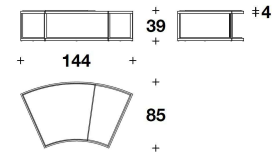

LYC (KIMS5) - LYC (KIMT19) - LYC (KIMT20) - LYC (KIMT21) - LYC (KIMT23) - LYC (KIMT24) - LYC (KIMT25)
COFFEE TABLE
100x50x25H. cm
39 1/3x19 3/4x9 3/4H. "

LYC (KIMS4) - LYC (KIMT15) - LYC (KIMT16) - LYC (KIMT17) - LYC (KIMT18) - LYC (KIMT26) - LYC (KIMT27) - LYC (KIMT28) - LYC (KIMT29) - LYC (KIMT30) - LYC (KIMT31) - LYC (KIMT32) - LYC (KIMT33)
COFFEE TABLE
100x100x25H. cm
39 1/3x39 1/3x9 3/4H. "

LUXENCE LUXURY LIVING
coffee-side tables
MANHATTAN

LYC (KIMS4) - LYC (KIMT15) - LYC (KIMT16) - LYC (KIMT17) - LYC (KIMT18) - LYC (KIMT26) - LYC (KIMT27) - LYC (KIMT28) - LYC (KIMT29) - LYC (KIMT30) - LYC (KIMT31) - LYC (KIMT32) - LYC (KIMT33)
 COFFEE TABLE
 100x100x25H. cm
 39 1/3x39 1/3x9 3/4H. "

LYC (KIMS6) - LYC (KIMT34) - LYC (KIMT35) - LYC (KIMT36) - LYC (KIMT37) - LYC (KIMT38) - LYC (KIMT39)
 SIDE TABLE
 60x45x51H. cm
 23 2/3x17 3/4x20H. "

LYC (KIMS6) - LYC (KIMT34) - LYC (KIMT35) - LYC (KIMT36) - LYC (KIMT37) - LYC (KIMT38) - LYC (KIMT39)
 SIDE TABLE
 60x45x51H. cm
 23 2/3x17 3/4x20H. "

LYC (KIMS7) - LYC (KIMT40) - LYC (KIMT41) - LYC (KIMT42) - LYC (KIMT43) - LYC (KIMT44) - LYC (KIMT45)
 SIDE TABLE
 80x45x51H. cm
 31 1/3x17 3/4x20H. "

LYC (KIMS7) - LYC (KIMT40) - LYC (KIMT41) - LYC (KIMT42) - LYC (KIMT43) - LYC (KIMT44) - LYC (KIMT45)
 SIDE TABLE
 80x45x51H. cm
 31 1/3x17 3/4x20H. "