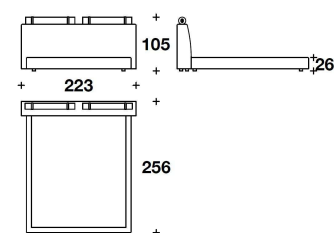

**OPTIONAL 1** Back headboard covered in fabric or leather

**OPTIONAL 2** Bed frame with storage NOT AVAILABLE

**ELN (LE1)**  
 LETTO PER MATERASSO / BED FOR MATTRESS  
 165x200 - 203x241x105H. - H.B.26cm  
 65x78 2/3 - 80x95x41 1/3H. - H.B.10 1/4"

**ELN (LE2)**  
 LETTO PER MATERASSO / BED FOR MATTRESS  
 185x200 - 223x241x105H. - H.B.26cm  
 73x78 2/3 - 87 2/3x95x41 1/3H. - H.B.10 1/4"

**ELN (LE7)**  
 LETTO PER MATERASSO / BED FOR MATTRESS  
 200x200 - 238x241x105H. - H.B.26cm  
 78 2/3x78 2/3 - 93 2/3x95x41 1/3H. - H.B.10 1/4"

**ELN (QUSA)**  
 QUEEN USA : LETTO PER MATERASSO / BED FOR MATTRESS  
 152x205 - 190x246x105H. - H.B.26cm  
 60x80 2/3 - 74 2/3x97x41 1/3H. - H.B.10 1/4"

**ELN (KUSA)**  
 KING USA : LETTO PER MATERASSO / BED FOR MATTRESS  
 195x205 - 233x246x105H. - H.B.26cm  
 76 2/3x80 2/3 - 91 2/3x97x41 1/3H. - H.B.10 1/4"