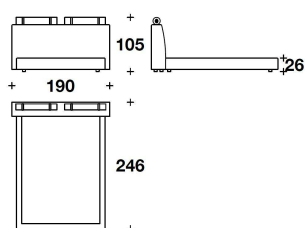

**OPTIONAL 1** Back headboard covered in fabric or leather

**OPTIONAL 2** Bed frame with storage NOT AVAILABLE

**ELN (LE1)**  
 LETTO PER MATERASSO / BED FOR MATTRESS  
 165x200 - 203x241x105H. - H.B.26cm  
 65x78 2/3 - 80x95x41 1/3H. - H.B.10 1/4"

**ELN (LE2)**  
 LETTO PER MATERASSO / BED FOR MATTRESS  
 185x200 - 223x241x105H. - H.B.26cm  
 73x78 2/3 - 87 2/3x95x41 1/3H. - H.B.10 1/4"

**ELN (LE7)**  
 LETTO PER MATERASSO / BED FOR MATTRESS  
 200x200 - 238x241x105H. - H.B.26cm  
 78 2/3x78 2/3 - 93 2/3x95x41 1/3H. - H.B.10 1/4"

**ELN (QUSA)**  
 QUEEN USA : LETTO PER MATERASSO / BED FOR MATTRESS  
 152x205 - 190x246x105H. - H.B.26cm  
 60x80 2/3 - 74 2/3x97x41 1/3H. - H.B.10 1/4"

**ELN (KUSA)**  
 KING USA : LETTO PER MATERASSO / BED FOR MATTRESS  
 195x205 - 233x246x105H. - H.B.26cm  
 76 2/3x80 2/3 - 91 2/3x97x41 1/3H. - H.B.10 1/4"