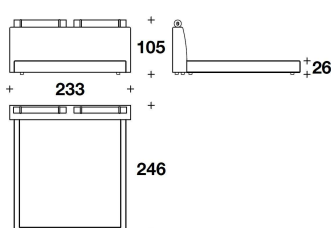

**OPTIONAL 1** Back headboard covered in fabric or leather

**OPTIONAL 2** Bed frame with storage NOT AVAILABLE

**ELN (LE1)**  
 LETTO PER MATERASSO / BED FOR MATTRESS  
 165x200 - 203x241x105H. - H.B.26cm  
 65x78 2/3 - 80x95x41 1/3H. - H.B.10 1/4"

**ELN (LE2)**  
 LETTO PER MATERASSO / BED FOR MATTRESS  
 185x200 - 223x241x105H. - H.B.26cm  
 73x78 2/3 - 87 2/3x95x41 1/3H. - H.B.10 1/4"

**ELN (LE7)**  
 LETTO PER MATERASSO / BED FOR MATTRESS  
 200x200 - 238x241x105H. - H.B.26cm  
 78 2/3x78 2/3 - 93 2/3x95x41 1/3H. - H.B.10 1/4"

**ELN (QUSA)**  
 QUEEN USA : LETTO PER MATERASSO / BED FOR MATTRESS  
 152x205 - 190x246x105H. - H.B.26cm  
 60x80 2/3 - 74 2/3x97x41 1/3H. - H.B.10 1/4"

**ELN (KUSA)**  
 KING USA : LETTO PER MATERASSO / BED FOR MATTRESS  
 195x205 - 233x246x105H. - H.B.26cm  
 76 2/3x80 2/3 - 91 2/3x97x41 1/3H. - H.B.10 1/4"