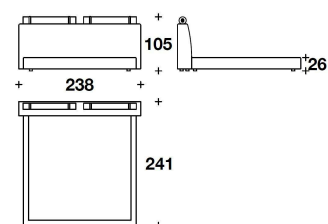

**OPTIONAL 1** Back headboard covered in fabric or leather

**OPTIONAL 2** Bed frame with storage NOT AVAILABLE

**ELN (LE1)**  
 LETTO PER MATERASSO / BED FOR MATTRESS  
 165x200 - 203x241x105H. - H.B.26cm  
 65x78 2/3 - 80x95x41 1/3H. - H.B.10 1/4"

**ELN (LE2)**  
 LETTO PER MATERASSO / BED FOR MATTRESS  
 185x200 - 223x241x105H. - H.B.26cm  
 73x78 2/3 - 87 2/3x95x41 1/3H. - H.B.10 1/4"

**ELN (LE7)**  
 LETTO PER MATERASSO / BED FOR MATTRESS  
 200x200 - 238x241x105H. - H.B.26cm  
 78 2/3x78 2/3 - 93 2/3x95x41 1/3H. - H.B.10 1/4"

**ELN (QUSA)**  
 QUEEN USA : LETTO PER MATERASSO / BED FOR MATTRESS  
 152x205 - 190x246x105H. - H.B.26cm  
 60x80 2/3 - 74 2/3x97x41 1/3H. - H.B.10 1/4"

**ELN (KUSA)**  
 KING USA : LETTO PER MATERASSO / BED FOR MATTRESS  
 195x205 - 233x246x105H. - H.B.26cm  
 76 2/3x80 2/3 - 91 2/3x97x41 1/3H. - H.B.10 1/4"