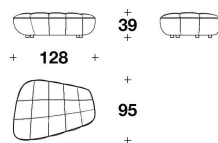

VCU (04)  
 OPTIONAL : CUSCINO SCHIENALE /  
 BACK CUSHION  
 50x50cm  
 19 3/4x19 3/4"

VCU (03)  
 OPTIONAL : CUSCINO SCHIENALE /  
 BACK CUSHION  
 60x60cm  
 23 2/3x23 2/3"

NIO (D4)  
 DIVANO 4 POSTI / 4 SEATER SOFA  
 286x177x89H. - H.S.42cm  
 112 2/3x69 2/3x35H. - H.S.16 2/4"

**VERSACE HOME**  
**sofas & armchairs**  
**LA MEDUSA**

**VERSACE**  
HOME

NIO (POUP)  
POUF / OTTOMAN  
98x83x39H.cm  
38 2/3x32 2/3x15 1/4H."

NIO (POUG)  
BIG : POUF / OTTOMAN  
128x95x39H.cm  
50 1/3x37 1/3x15 1/4H."