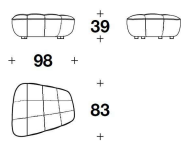

VCU (04)  
 OPTIONAL : CUSCINO SCHIENALE /  
 BACK CUSHION  
 50x50cm  
 19 3/4x19 3/4"

VCU (03)  
 OPTIONAL : CUSCINO SCHIENALE /  
 BACK CUSHION  
 60x60cm  
 23 2/3x23 2/3"

NIO (D4)  
 DIVANO 4 POSTI / 4 SEATER SOFA  
 286x177x89H. - H.S.42cm  
 112 2/3x69 2/3x35H. - H.S.16 2/4"

**VERSACE HOME**  
**sofas & armchairs**  
**LA MEDUSA**

**VERSACE**  
HOME

NIO (POUP)  
POUF / OTTOMAN  
98x83x39H.cm  
38 2/3x32 2/3x15 1/4H."

NIO (POUG)  
BIG : POUF / OTTOMAN  
128x95x39H.cm  
50 1/3x37 1/3x15 1/4H."