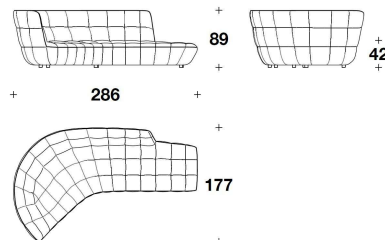

VCU (04)  
 OPTIONAL : CUSCINO SCHIENALE /  
 BACK CUSHION  
 50x50cm  
 19 3/4x19 3/4"

VCU (03)  
 OPTIONAL : CUSCINO SCHIENALE /  
 BACK CUSHION  
 60x60cm  
 23 2/3x23 2/3"

NIO (D4)  
 DIVANO 4 POSTI / 4 SEATER SOFA  
 286x177x89H. - H.S.42cm  
 112 2/3x69 2/3x35H. - H.S.16 2/4"

**VERSACE HOME**  
**sofas & armchairs**  
**LA MEDUSA**

**VERSACE**  
HOME

NIO (POUP)  
POUF / OTTOMAN  
98x83x39H.cm  
38 2/3x32 2/3x15 1/4H."

NIO (POUG)  
BIG : POUF / OTTOMAN  
128x95x39H.cm  
50 1/3x37 1/3x15 1/4H."