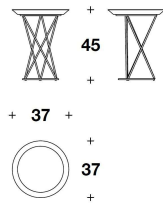

DESCRIZIONE TECNICA / TECHNICAL DESCRIPTION

STRUTTURA Tubolare in acciaio verniciato finitura Gold lucido

TOP Top-vassoio asportabile in acciaio verniciato nero finitura lucida con decorazione Medusa Amplified, disponibile in tre varianti colore: multicolor, green o pink

VERSACE HOME
_New coffee tables
LA MEDUSA

VERSACE
HOME

TCV (08)
COFFEE TABLE
Ø 37x45H.cm
Ø 14 2/4x17 3/4H."

TCV (09)
MEDIUM : COFFEE TABLE
Ø 48x40H.cm
Ø 19x15 3/4H."

TCV (10)
BIG : COFFEE TABLE
Ø 66x35H.cm
Ø 26x13 3/4H."