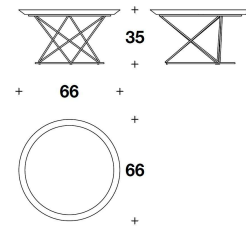

VERSACE HOME
_New coffee tables
LA MEDUSA

VERSACE
HOME

TCV (08)
COFFEE TABLE
Ø 37x45H.cm
Ø 14 2/4x17 3/4H."

TCV (09)
MEDIUM : COFFEE TABLE
Ø 48x40H.cm
Ø 19x15 3/4H."

TCV (10)
BIG : COFFEE TABLE
Ø 66x35H.cm
Ø 26x13 3/4H."