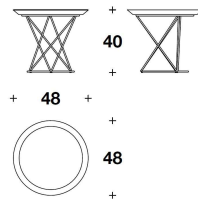

VERSACE HOME
_New coffee tables
LA MEDUSA

VERSACE
HOME

TCV (08)
COFFEE TABLE
Ø 37x45H.cm
Ø 14 2/4x17 3/4H."

TCV (09)
MEDIUM : COFFEE TABLE
Ø 48x40H.cm
Ø 19x15 3/4H."

TCV (10)
BIG : COFFEE TABLE
Ø 66x35H.cm
Ø 26x13 3/4H."