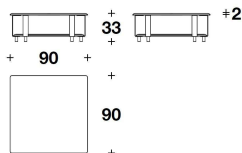

N.B. Ogni pietra, essendo un prodotto naturale, è un pezzo unico e quindi può presentare variazioni di colore e struttura

PIANO INFERIORE Marmo abbinato al piano superiore

FRAME Steel varnished in matt white colour, with etched Versace logo

LOWER TOP Marble coordinated with the upper top

VTC (03) - VTC (03C)
 COFFEE TABLE
 90x90x33H.cm
 35 1/3x35 1/3x13H."

VTC (04) - VTC (04C)
 COFFEE TABLE
 120x90x33H.cm
 47 1/3x35 1/3x13H."

VTC (05) - VTC (05C)
 COFFEE TABLE
 120x120x33H.cm
 47 1/3x47 1/3x13H."

VERSACE HOME
outdoor coffee tables
LA GRECA OUTDOOR

VTC (06) - VTC (06C)
ROUND : COFFEE TABLE
Ø 60x33H.cm
Ø 23 2/3x13H."

VTC (07) - VTC (07C)
ROUND : COFFEE TABLE
Ø 90x33H.cm
Ø 35 1/3x13H."

VTC (08) - VTC (08C)
ROUND : COFFEE TABLE
Ø 120x33H.cm
Ø 47 1/3x13H."