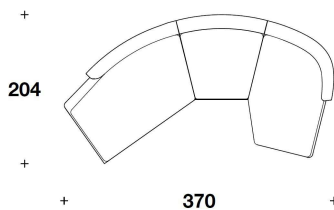

JCK (CLS) + JCK (E1CN) + JCK (EDX)