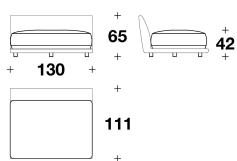

VCU (06)  
CUSCINO SCHIENALE CON FASCIA /  
BACK CUSHION WITH BAND  
60x60cm  
23 2/3x23 2/3"

VCU (07)  
CUSCINO SCHIENALE CON FASCIA /  
BACK CUSHION WITH BAND  
50x50cm  
19 3/4x19 3/4"

**VERSACE HOME**  
**sofas & armchairs**  
**LA GRECA**

VCU (08)  
 CUSCINO SCHIENALE CON FASCIA /  
 BACK CUSHION WITH BAND  
 60x60 cm  
 23 2/3x23 2/3 "

JCK (D3)  
 DIVANO 3 POSTI / 3 SEATER SOFA  
 220x111x65H. - H.S.42cm  
 86 2/3x43 2/3x25 2/3H. - H.S.16 2/4"

JCK (D4)  
 DIVANO 4 POSTI / 4 SEATER SOFA  
 266x122x65H. - H.S.42cm  
 104 2/3x48x25 2/3H. - H.S.16 2/4"

JCK (E1CN1)  
 ELEMENTO CENTRALE / CENTRAL  
 ELEMENT  
 130x111x65H. - H.S.42cm  
 51 1/3x43 2/3x25 2/3H. - H.S.16 2/4"

JCK (E1CN)  
 ELEMENTO CENTRALE CURVO /  
 CURVED CENTRAL ELEMENT  
 126x116x65H. - H.S.42cm  
 49 2/3x45 2/3x25 2/3H. - H.S.16 2/4"

JCK (EDX) - JCK (ESX)  
 ELEMENTO DX O SX / RIGHT OR LEFT  
 ELEMENT  
 193x122x65H. - H.S.42cm  
 76x48x25 2/3H. - H.S.16 2/4"