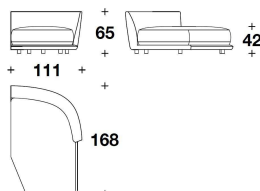

VCU (08)  
 CUSCINO SCHIENALE CON FASCIA /  
 BACK CUSHION WITH BAND  
 60x60 cm  
 23 2/3x23 2/3 "

JCK (D3)  
 DIVANO 3 POSTI / 3 SEATER SOFA  
 220x111x65H. - H.S.42cm  
 86 2/3x43 2/3x25 2/3H. - H.S.16 2/4"

JCK (D4)  
 DIVANO 4 POSTI / 4 SEATER SOFA  
 266x122x65H. - H.S.42cm  
 104 2/3x48x25 2/3H. - H.S.16 2/4"

JCK (E1CN1)  
 ELEMENTO CENTRALE / CENTRAL  
 ELEMENT  
 130x111x65H. - H.S.42cm  
 51 1/3x43 2/3x25 2/3H. - H.S.16 2/4"

JCK (E1CN)  
 ELEMENTO CENTRALE CURVO /  
 CURVED CENTRAL ELEMENT  
 126x116x65H. - H.S.42cm  
 49 2/3x45 2/3x25 2/3H. - H.S.16 2/4"

JCK (EDX) - JCK (ESX)  
 ELEMENTO DX O SX / RIGHT OR LEFT  
 ELEMENT  
 193x122x65H. - H.S.42cm  
 76x48x25 2/3H. - H.S.16 2/4"

JCK (EBDX) - JCK (ESBX)  
 ELEMENTO CON BRACCIOLO DX O SX /  
 ELEMENT WITH RIGHT OR LEFT  
 ARMREST  
 160x137x65H. - H.S.42cm  
 63x54x25 2/3H. - H.S.16 2/4"

JCK (CLD) - JCK (CLS)  
 CHAISE LONGUE DX O SX / RIGHT OR  
 LEFT CHAISE LONGUE  
 111x168x65H. - H.S.42cm  
 43 2/3x66x25 2/3H. - H.S.16 2/4"