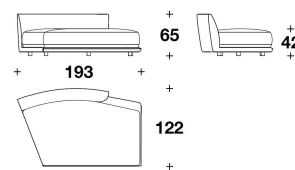

VCU (06)  
CUSCINO SCHIENALE CON FASCIA /  
BACK CUSHION WITH BAND  
60x60cm  
23 2/3x23 2/3"

VCU (07)  
CUSCINO SCHIENALE CON FASCIA /  
BACK CUSHION WITH BAND  
50x50cm  
19 3/4x19 3/4"

**VERSACE HOME**  
**sofas & armchairs**  
**LA GRECA**

VCU (08)  
 CUSCINO SCHIENALE CON FASCIA /  
 BACK CUSHION WITH BAND  
 60x60 cm  
 23 2/3x23 2/3 "

JCK (D3)  
 DIVANO 3 POSTI / 3 SEATER SOFA  
 220x111x65H. - H.S.42cm  
 86 2/3x43 2/3x25 2/3H. - H.S.16 2/4"

JCK (D4)  
 DIVANO 4 POSTI / 4 SEATER SOFA  
 266x122x65H. - H.S.42cm  
 104 2/3x48x25 2/3H. - H.S.16 2/4"

JCK (E1CN1)  
 ELEMENTO CENTRALE / CENTRAL  
 ELEMENT  
 130x111x65H. - H.S.42cm  
 51 1/3x43 2/3x25 2/3H. - H.S.16 2/4"

JCK (E1CN)  
 ELEMENTO CENTRALE CURVO /  
 CURVED CENTRAL ELEMENT  
 126x116x65H. - H.S.42cm  
 49 2/3x45 2/3x25 2/3H. - H.S.16 2/4"

JCK (EDX) - JCK (ESX)  
 ELEMENTO DX O SX / RIGHT OR LEFT  
 ELEMENT  
 193x122x65H. - H.S.42cm  
 76x48x25 2/3H. - H.S.16 2/4"