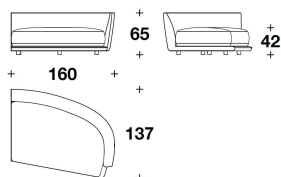

VCU (08)  
 CUSCINO SCHIENALE CON FASCIA /  
 BACK CUSHION WITH BAND  
 60x60 cm  
 23 2/3x23 2/3 "

JCK (D3)  
 DIVANO 3 POSTI / 3 SEATER SOFA  
 220x111x65H. - H.S.42cm  
 86 2/3x43 2/3x25 2/3H. - H.S.16 2/4"

JCK (D4)  
 DIVANO 4 POSTI / 4 SEATER SOFA  
 266x122x65H. - H.S.42cm  
 104 2/3x48x25 2/3H. - H.S.16 2/4"

JCK (E1CN1)  
 ELEMENTO CENTRALE / CENTRAL  
 ELEMENT  
 130x111x65H. - H.S.42cm  
 51 1/3x43 2/3x25 2/3H. - H.S.16 2/4"

JCK (E1CN)  
 ELEMENTO CENTRALE CURVO /  
 CURVED CENTRAL ELEMENT  
 126x116x65H. - H.S.42cm  
 49 2/3x45 2/3x25 2/3H. - H.S.16 2/4"

JCK (EDX) - JCK (ESX)  
 ELEMENTO DX O SX / RIGHT OR LEFT  
 ELEMENT  
 193x122x65H. - H.S.42cm  
 76x48x25 2/3H. - H.S.16 2/4"

JCK (EBDX) - JCK (ESBX)  
 ELEMENTO CON BRACCIOLO DX O SX /  
 ELEMENT WITH RIGHT OR LEFT  
 ARMREST  
 160x137x65H. - H.S.42cm  
 63x54x25 2/3H. - H.S.16 2/4"

JCK (CLD) - JCK (CLS)  
 CHAISE LONGUE DX O SX / RIGHT OR  
 LEFT CHAISE LONGUE  
 111x168x65H. - H.S.42cm  
 43 2/3x66x25 2/3H. - H.S.16 2/4"