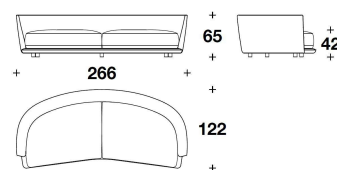

VCU (06)  
CUSCINO SCHIENALE CON FASCIA /  
BACK CUSHION WITH BAND  
60x60cm  
23 2/3x23 2/3"

VCU (07)  
CUSCINO SCHIENALE CON FASCIA /  
BACK CUSHION WITH BAND  
50x50cm  
19 3/4x19 3/4"

**VERSACE HOME**  
**sofas & armchairs**  
**LA GRECA**

VCU (08)  
 CUSCINO SCHIENALE CON FASCIA /  
 BACK CUSHION WITH BAND  
 60x60 cm  
 23 2/3x23 2/3 "

JCK (D3)  
 DIVANO 3 POSTI / 3 SEATER SOFA  
 220x111x65H. - H.S.42cm  
 86 2/3x43 2/3x25 2/3H. - H.S.16 2/4"

JCK (D4)  
 DIVANO 4 POSTI / 4 SEATER SOFA  
 266x122x65H. - H.S.42cm  
 104 2/3x48x25 2/3H. - H.S.16 2/4"

JCK (E1CN1)  
 ELEMENTO CENTRALE / CENTRAL  
 ELEMENT  
 130x111x65H. - H.S.42cm  
 51 1/3x43 2/3x25 2/3H. - H.S.16 2/4"

JCK (E1CN)  
 ELEMENTO CENTRALE CURVO /  
 CURVED CENTRAL ELEMENT  
 126x116x65H. - H.S.42cm  
 49 2/3x45 2/3x25 2/3H. - H.S.16 2/4"

JCK (EDX) - JCK (ESX)  
 ELEMENTO DX O SX / RIGHT OR LEFT  
 ELEMENT  
 193x122x65H. - H.S.42cm  
 76x48x25 2/3H. - H.S.16 2/4"