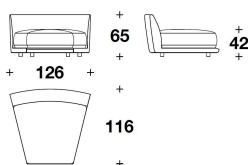

VCU (06)  
CUSCINO SCHIENALE CON FASCIA /  
BACK CUSHION WITH BAND  
60x60cm  
23 2/3x23 2/3"

VCU (07)  
CUSCINO SCHIENALE CON FASCIA /  
BACK CUSHION WITH BAND  
50x50cm  
19 3/4x19 3/4"

**VERSACE HOME**  
**sofas & armchairs**  
**LA GRECA**

VCU (08)  
 CUSCINO SCHIENALE CON FASCIA /  
 BACK CUSHION WITH BAND  
 60x60 cm  
 23 2/3x23 2/3 "

JCK (D3)  
 DIVANO 3 POSTI / 3 SEATER SOFA  
 220x111x65H. - H.S.42cm  
 86 2/3x43 2/3x25 2/3H. - H.S.16 2/4"

JCK (D4)  
 DIVANO 4 POSTI / 4 SEATER SOFA  
 266x122x65H. - H.S.42cm  
 104 2/3x48x25 2/3H. - H.S.16 2/4"

JCK (E1CN1)  
 ELEMENTO CENTRALE / CENTRAL  
 ELEMENT  
 130x111x65H. - H.S.42cm  
 51 1/3x43 2/3x25 2/3H. - H.S.16 2/4"

JCK (E1CN)  
 ELEMENTO CENTRALE CURVO /  
 CURVED CENTRAL ELEMENT  
 126x116x65H. - H.S.42cm  
 49 2/3x45 2/3x25 2/3H. - H.S.16 2/4"

JCK (EDX) - JCK (ESX)  
 ELEMENTO DX O SX / RIGHT OR LEFT  
 ELEMENT  
 193x122x65H. - H.S.42cm  
 76x48x25 2/3H. - H.S.16 2/4"