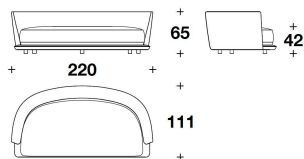

VCU (06)  
CUSCINO SCHIENALE CON FASCIA /  
BACK CUSHION WITH BAND  
60x60cm  
23 2/3x23 2/3"

VCU (07)  
CUSCINO SCHIENALE CON FASCIA /  
BACK CUSHION WITH BAND  
50x50cm  
19 3/4x19 3/4"

**VERSACE HOME**  
**sofas & armchairs**  
**LA GRECA**

VCU (08)  
 CUSCINO SCHIENALE CON FASCIA /  
 BACK CUSHION WITH BAND  
 60x60 cm  
 23 2/3x23 2/3 "

JCK (D3)  
 DIVANO 3 POSTI / 3 SEATER SOFA  
 220x111x65H. - H.S.42cm  
 86 2/3x43 2/3x25 2/3H. - H.S.16 2/4"

JCK (D4)  
 DIVANO 4 POSTI / 4 SEATER SOFA  
 266x122x65H. - H.S.42cm  
 104 2/3x48x25 2/3H. - H.S.16 2/4"

JCK (E1CN1)  
 ELEMENTO CENTRALE / CENTRAL  
 ELEMENT  
 130x111x65H. - H.S.42cm  
 51 1/3x43 2/3x25 2/3H. - H.S.16 2/4"

JCK (E1CN)  
 ELEMENTO CENTRALE CURVO /  
 CURVED CENTRAL ELEMENT  
 126x116x65H. - H.S.42cm  
 49 2/3x45 2/3x25 2/3H. - H.S.16 2/4"

JCK (EDX) - JCK (ESX)  
 ELEMENTO DX O SX / RIGHT OR LEFT  
 ELEMENT  
 193x122x65H. - H.S.42cm  
 76x48x25 2/3H. - H.S.16 2/4"